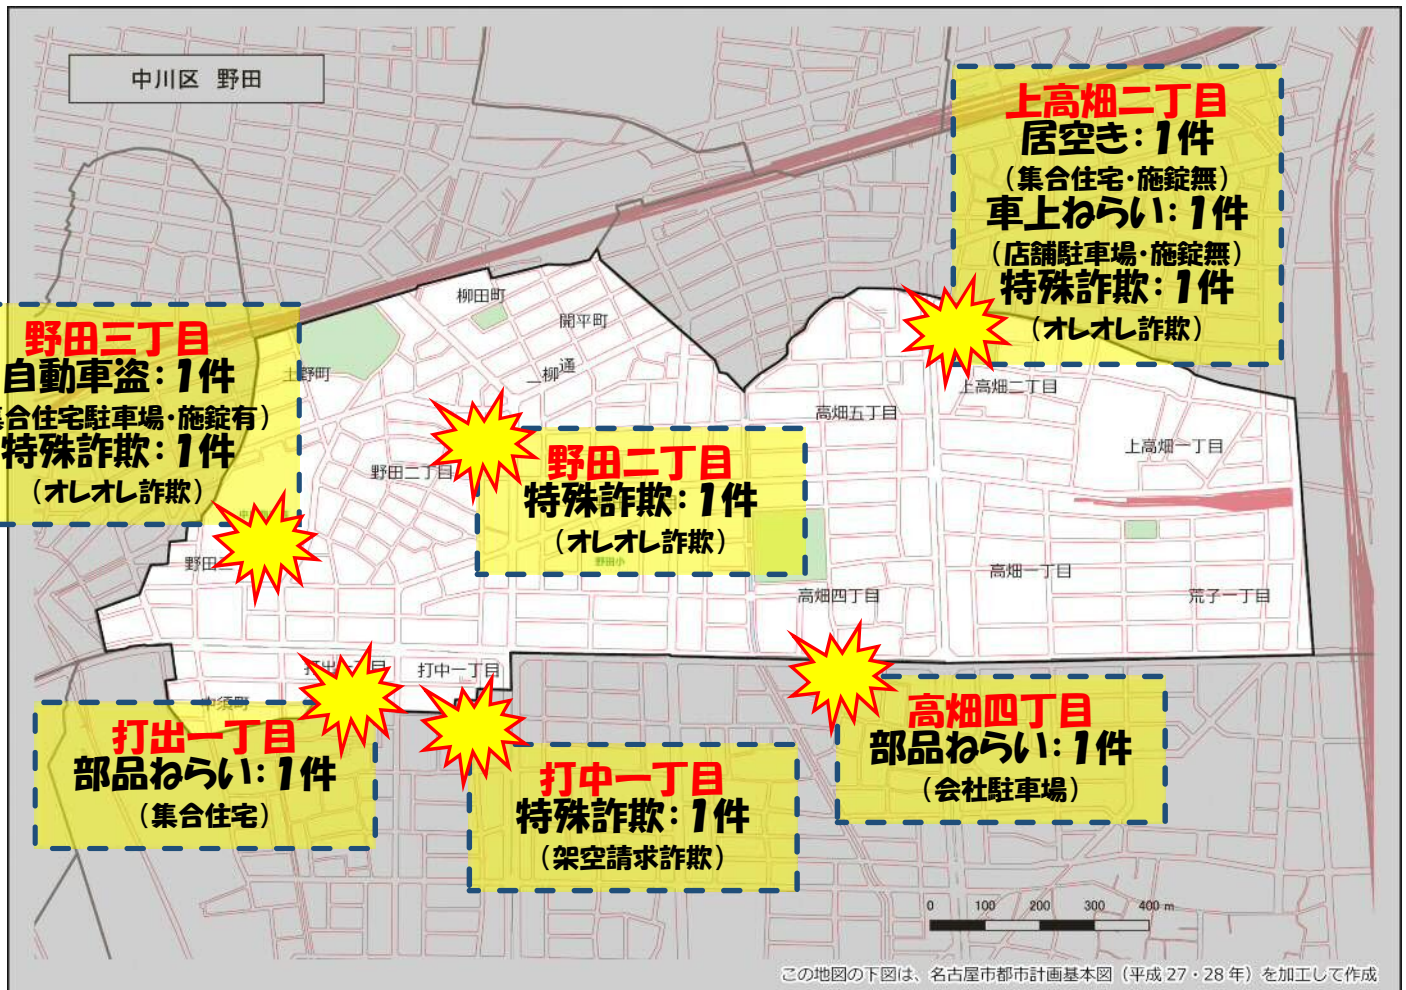

野田学区 犯罪注意マップ

令和6年(1月～8月) 住宅対象侵入盗・特殊詐欺・自動車関連窃盗の発生状況

※暫定値を使用している場合、統計資料と一部、発生件数等が相違する可能性があります。

特殊詐欺に注意!

(オレオレ詐欺・還付金詐欺・詐欺盗 等)

- どのような手口で犯行が行われているか普段から注意をしましょう!
- 家族やご近所と情報共有をしましょう!
- 固定電話は留守番電話にして犯人からの電話にでないようにしましょう!

自動車関連窃盗に注意!

(自動車盗・部品ねらい・車上ねらい)

- 少しの時間でも必ず施錠しましょう!
- スマートキーは電波を遮断できる金属製の缶で保管しましょう!
- 車内に荷物を置かないようにしましょう!
- 明るく見通しの良い駐車場を利用しましょう!

その他警察のHP等で手口や対策を確認し、パトロールや防犯カメラ等を活用して犯罪から地域を守りましょう!