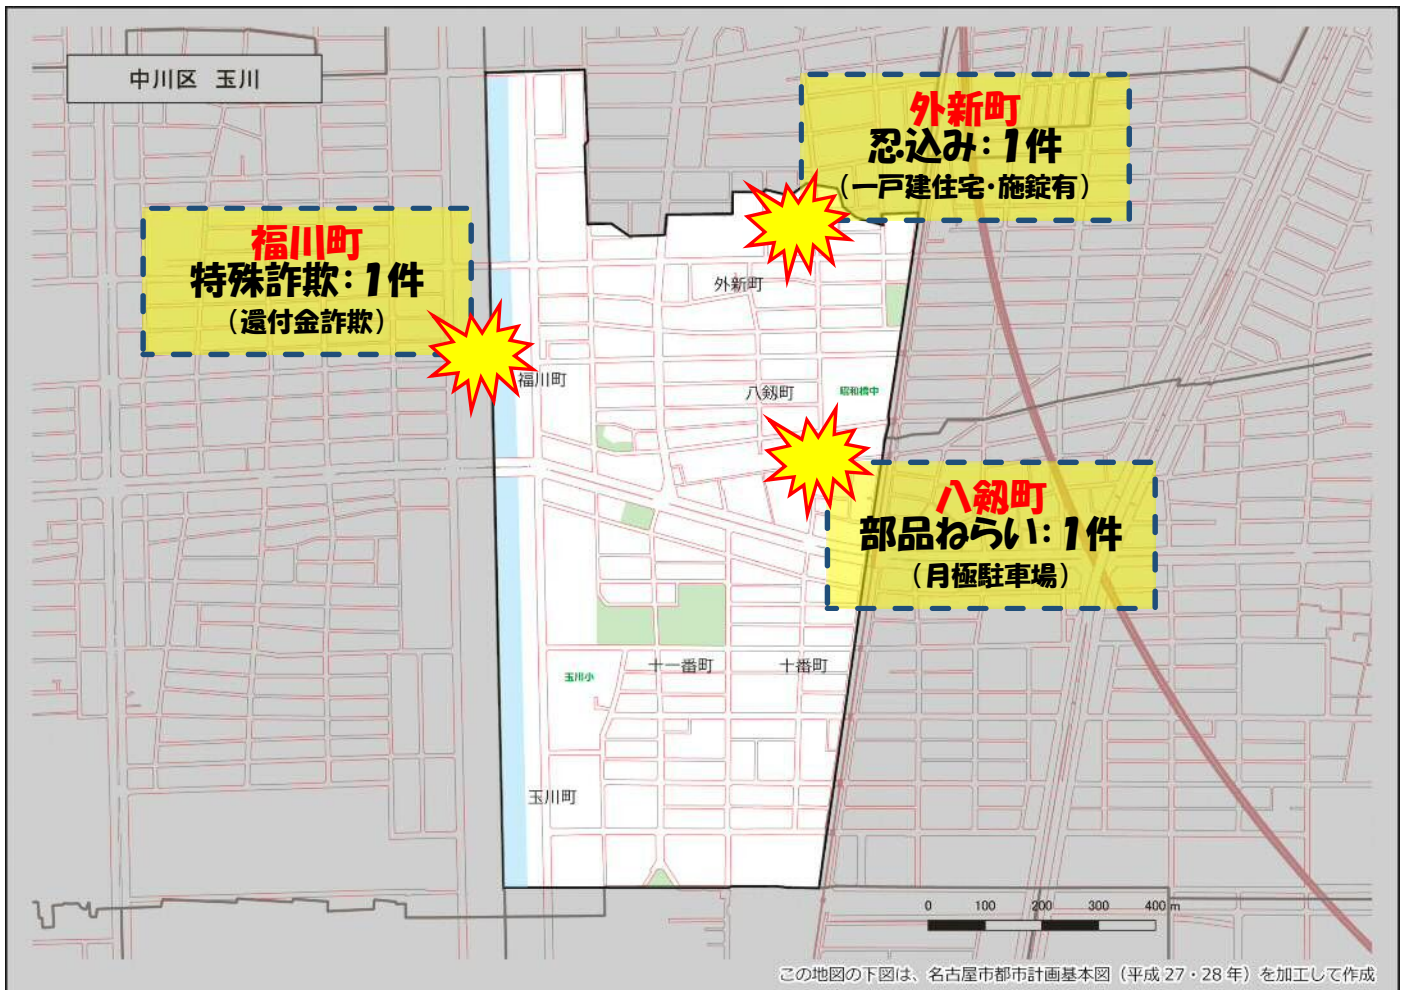

玉川学区 犯罪注意マップ

令和6年(1月～8月) 住宅対象侵入盗・特殊詐欺・自動車関連窃盗の発生状況

※暫定値を使用している場合、統計資料と一部、発生件数等が相違する可能性があります。

特殊詐欺に注意！

(オレオレ詐欺・還付金詐欺・詐欺盗 等)

- どのような手口で犯行が行われているか普段から注意をしましょう！
- 家族やご近所と情報共有をしましょう！
- 固定電話は留守番電話にして犯人からの電話にでないようにしましょう！

自動車関連窃盗に注意！

(自動車盗・部品ねらい・車上ねらい)

- 少しの時間でも必ず施錠しましょう！
- スマートキーは電波を遮断できる金属製の缶で保管しましょう！
- 車内に荷物を置かないようにしましょう！
- 明るく見通しの良い駐車場を利用しましょう！

その他警察のHP等で手口や対策を確認し、パトロールや防犯カメラ等を活用して犯罪から地域を守りましょう！

中川区役所地域力推進課(☎052-363-4320)