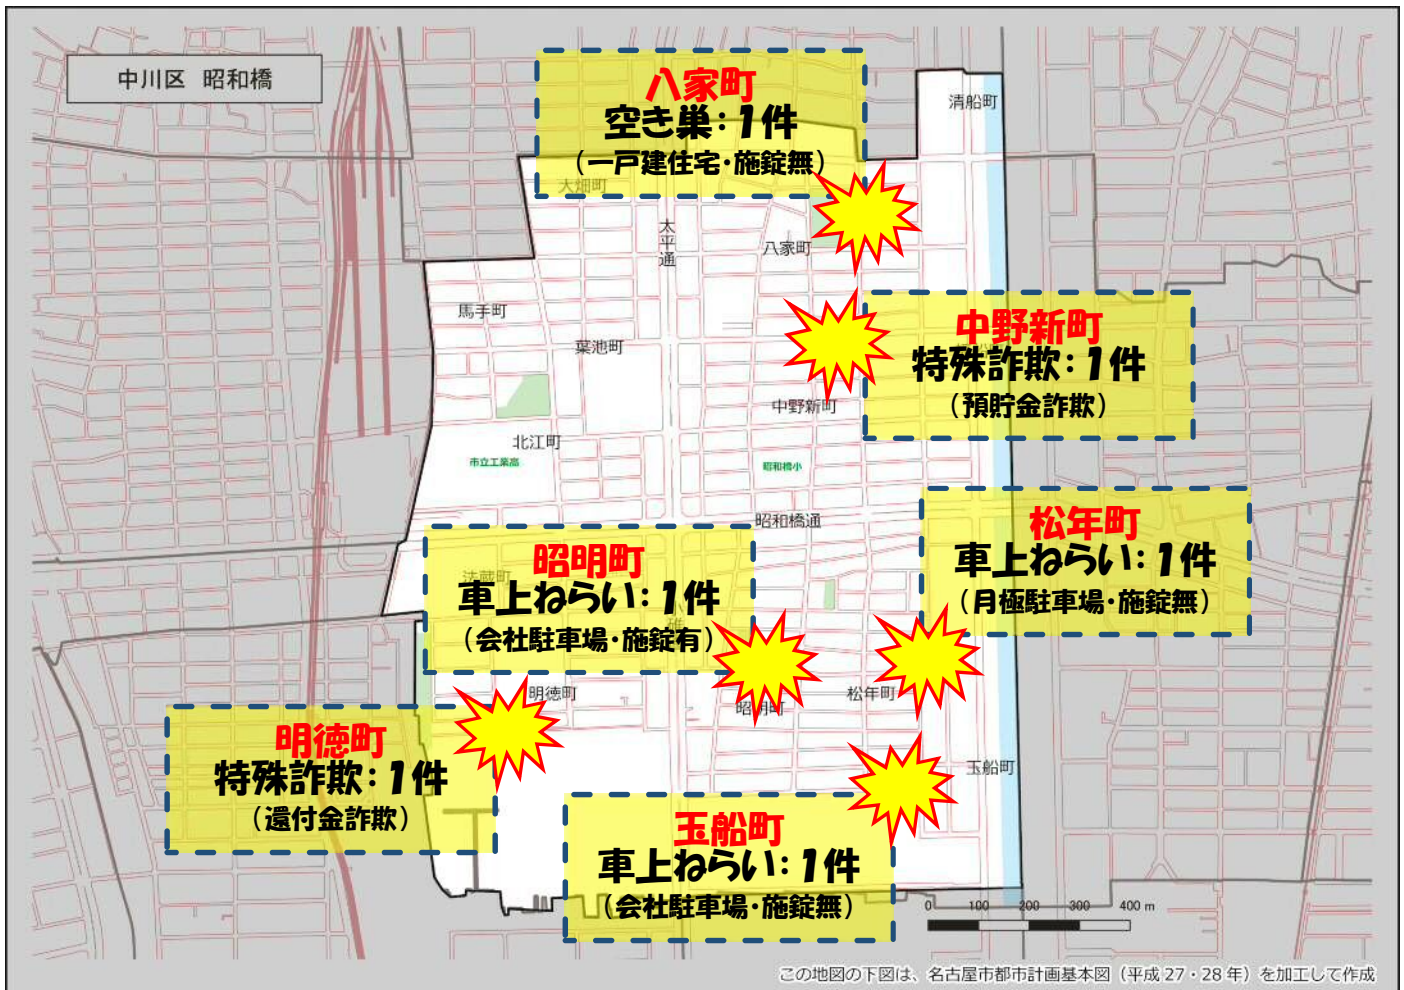

# 昭和橋学区 犯罪注意マップ

令和6年(1月～8月) 住宅対象侵入盗・特殊詐欺・自動車関連窃盗の発生状況

※暫定値を使用している場合、統計資料と一部、発生件数等が相違する可能性があります。

## 自動車関連窃盗に注意！

(自動車盗・部品ねらい・車上ねらい)

- 少しの時間でも必ず施錠しましょう！
- スマートキーは電波を遮断できる金属製の缶で保管しましょう！
- 車内に荷物を置かないようにしましょう！
- 明るく見通しの良い駐車場を利用しましょう！

その他警察のHP等で手口や対策を確認し、パトロールや防犯カメラ等を活用して犯罪から地域を守りましょう！