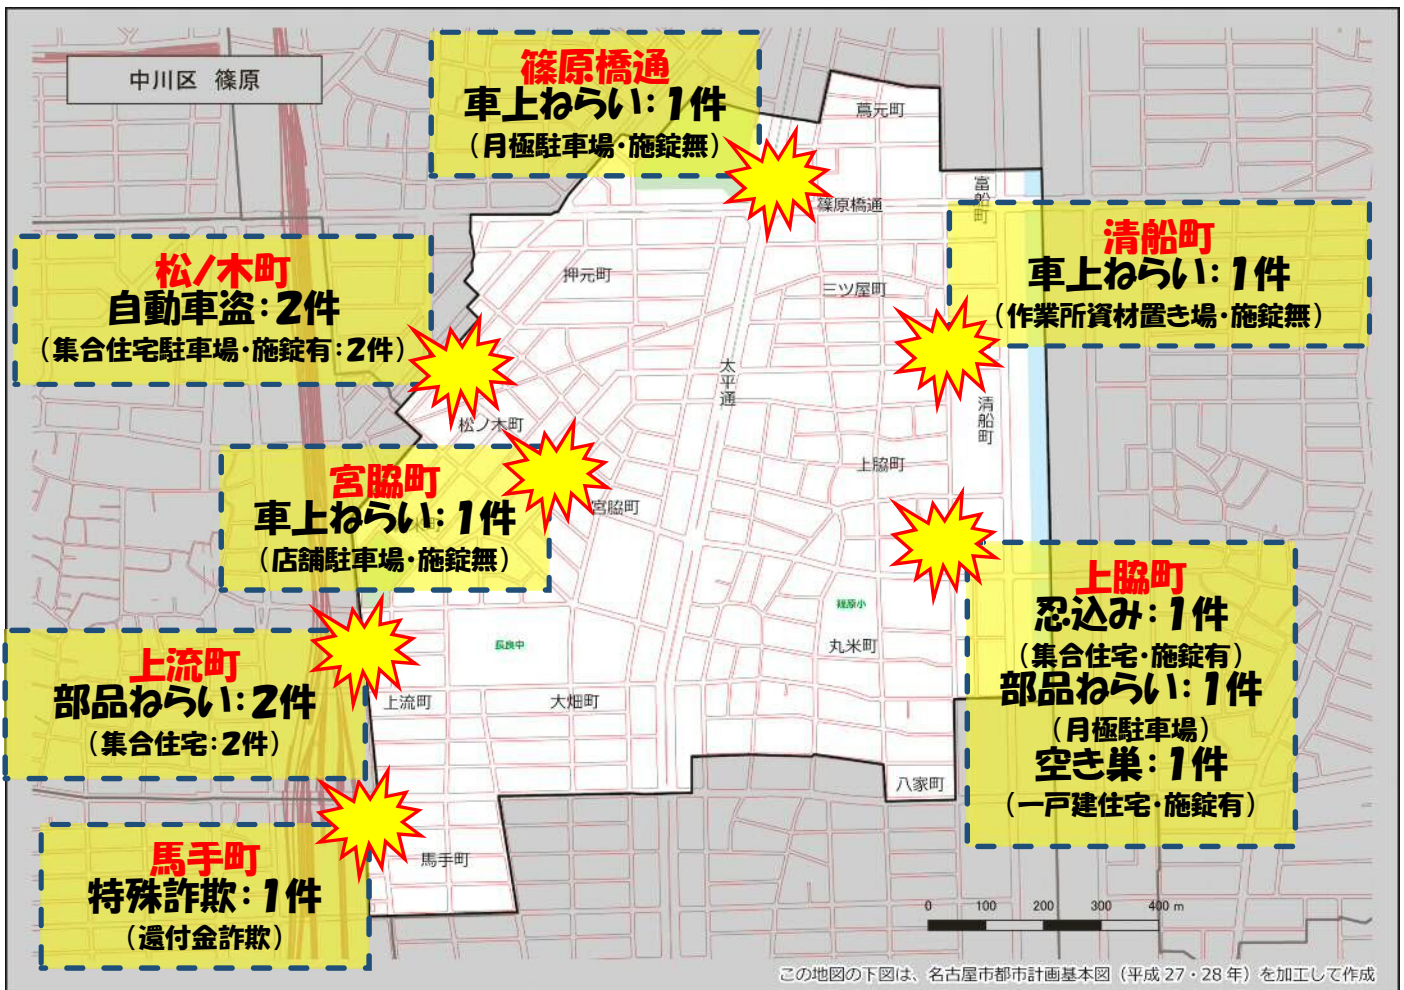

篠原学区 犯罪注意マップ

令和6年(1月～8月) 住宅対象侵入盗・特殊詐欺・自動車関連窃盗の発生状況

※暫定値を使用している場合、統計資料と一部、発生件数等が相違する可能性があります。

特殊詐欺に注意!

(オレオレ詐欺・還付金詐欺・詐欺盗 等)

- どのような手口で犯行が行われているか普段から注意をしましょう!
- 家族やご近所と情報共有をしましょう!
- 固定電話は留守番電話にして犯人からの電話にでないようにしましょう!

自動車関連窃盗に注意!

(自動車盗・部品ねらい・車上ねらい)

- 少しの時間でも必ず施錠しましょう!
- スマートキーは電波を遮断できる金属製の缶で保管しましょう!
- 車内に荷物を置かないようにしましょう!
- 明るく見通しの良い駐車場を利用しましょう!

その他警察のHP等で手口や対策を確認し、パトロールや防犯カメラ等を活用して犯罪から地域を守りましょう!

中川区役所地域力推進課(☎052-363-4320)