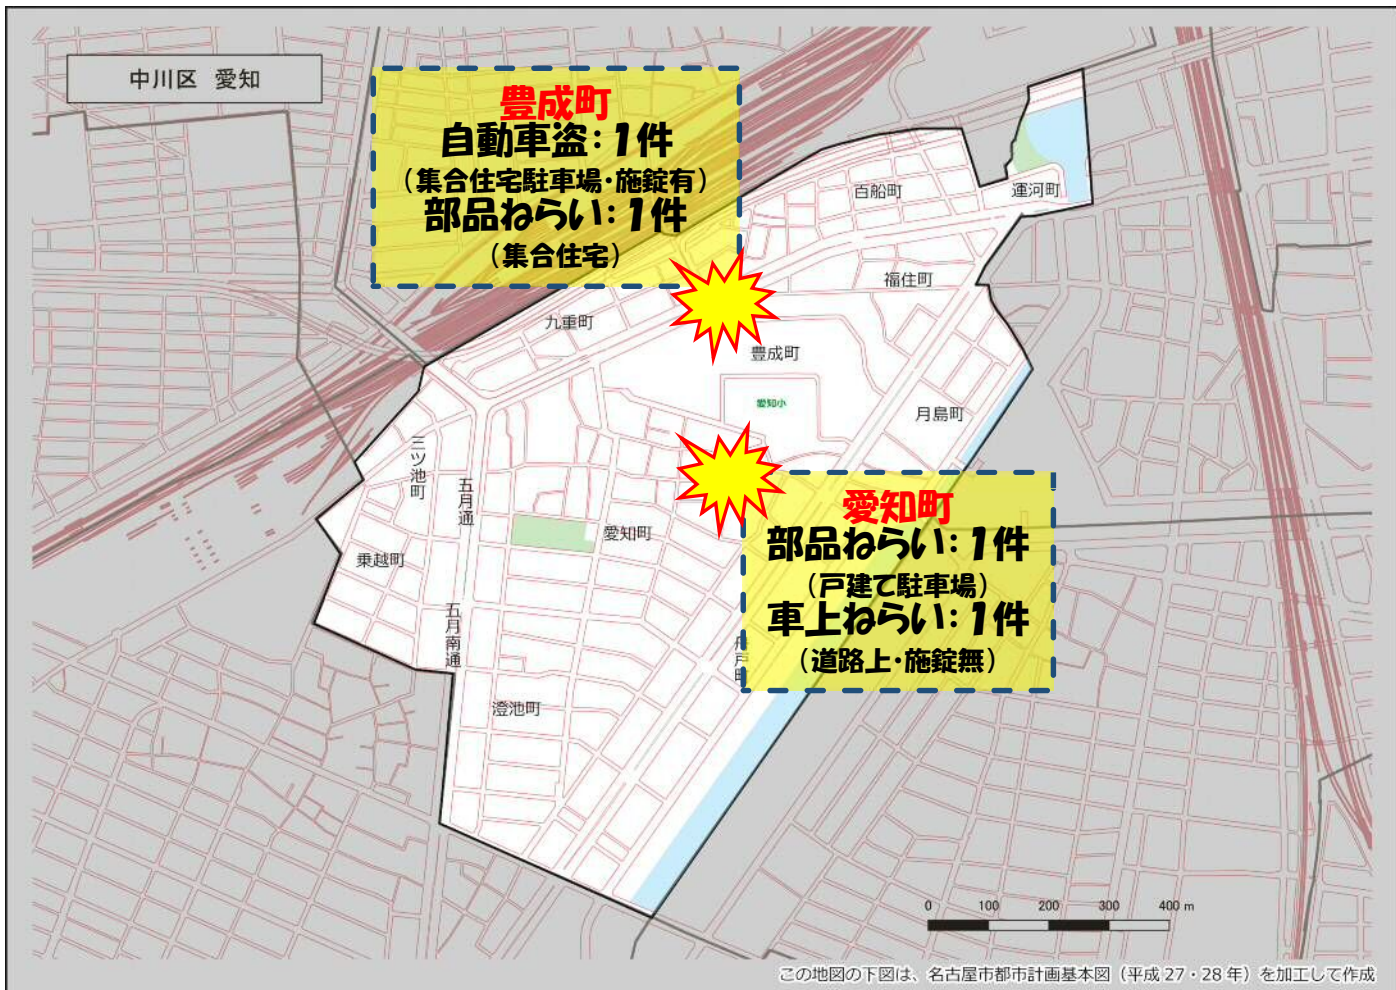

愛知学区 犯罪注意マップ

令和6年(1月~8月) 住宅対象侵入盗・特殊詐欺・自動車関連窃盗の発生状況

※暫定値を使用している場合、統計資料と一部、発生件数等が相違する可能性があります。

特殊詐欺に注意!

(オレオレ詐欺・還付金詐欺・詐欺盗 等)

- どのような手口で犯行が行われているか普段から注意をしましょう!
- 家族やご近所と情報共有をしましょう!
- 固定電話は留守番電話にして犯人からの電話にでないようにしましょう!

自動車関連窃盗に注意!

(自動車盗・部品ねらい・車上ねらい)

- 少しの時間でも必ず施錠しましょう!
- スマートキーは電波を遮断できる金属製の缶で保管しましょう!
- 車内に荷物を置かないようにしましょう!
- 明るく見通しの良い駐車場を利用しましょう!

その他警察のHP等で手口や対策を確認し、パトロールや防犯カメラ等を活用して犯罪から地域を守りましょう!

中川区役所地域力推進課(☎052-363-4320)