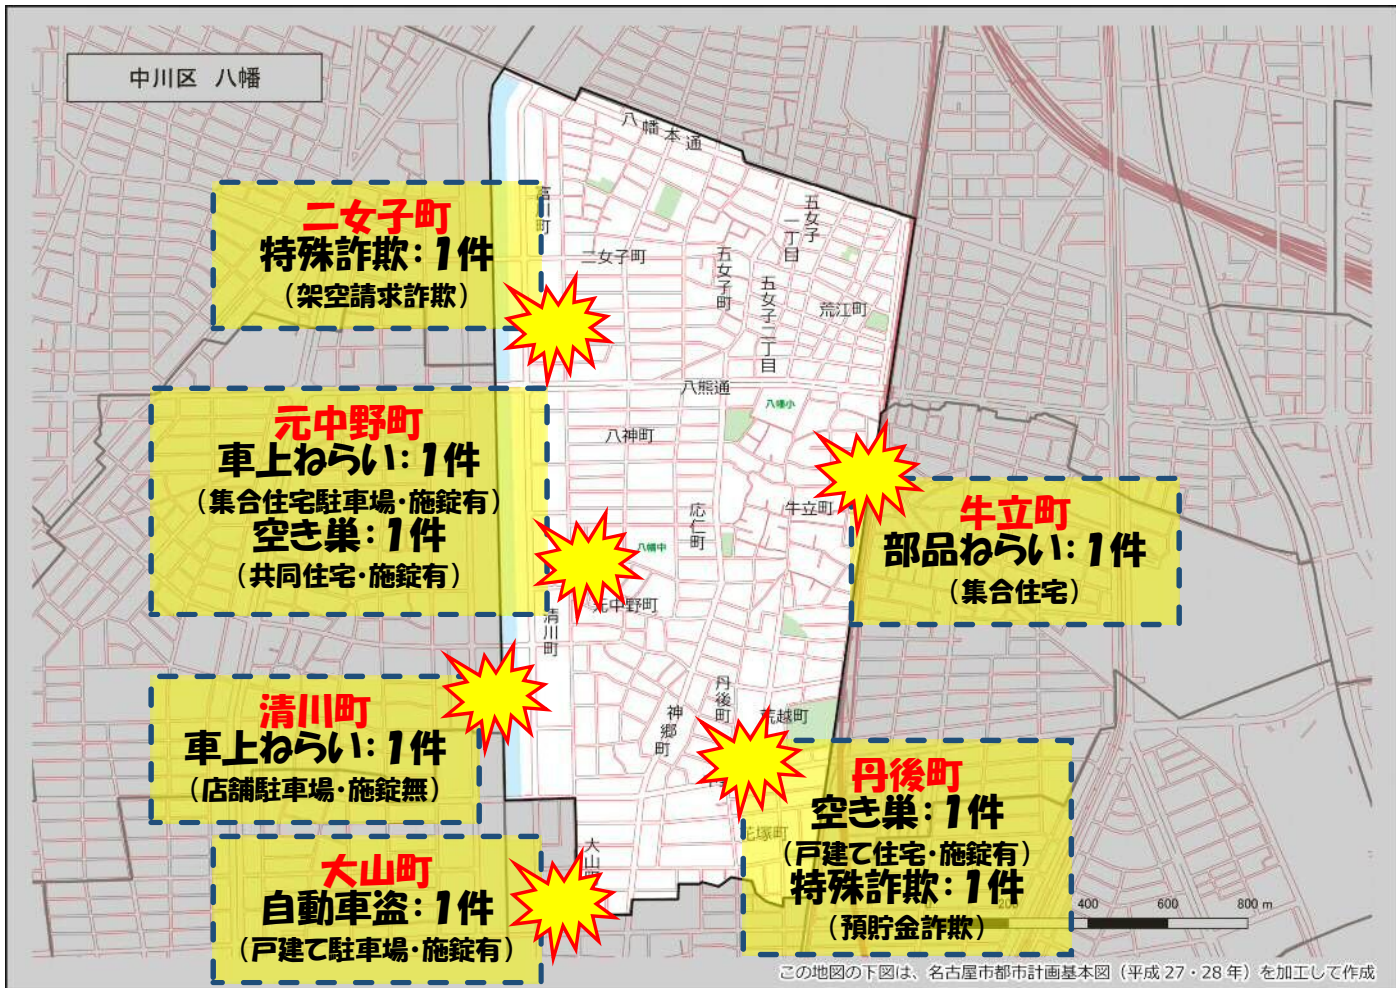

八幡学区 犯罪注意マップ

令和6年(1月～8月) 住宅対象侵入盗・特殊詐欺・自動車関連窃盗の発生状況

※暫定値を使用している場合、統計資料と一部、発生件数等が相違する可能性があります。

特殊詐欺に注意!

(オレオレ詐欺・還付金詐欺・詐欺盗 等)

- どのような手口で犯行が行われているか普段から注意をしましょう!
- 家族やご近所と情報共有をしましょう!
- 固定電話は留守番電話にして犯人からの電話にでないようにしましょう!

自動車関連窃盗に注意!

(自動車盗・部品ねらい・車上ねらい)

- 少しの時間でも必ず施錠しましょう!
- スマートキーは電波を遮断できる金属製の缶で保管しましょう!
- 車内に荷物を置かないようにしましょう!
- 明るく見通しの良い駐車場を利用しましょう!

その他警察のHP等で手口や対策を確認し、パトロールや防犯カメラ等を活用して犯罪から地域を守りましょう!