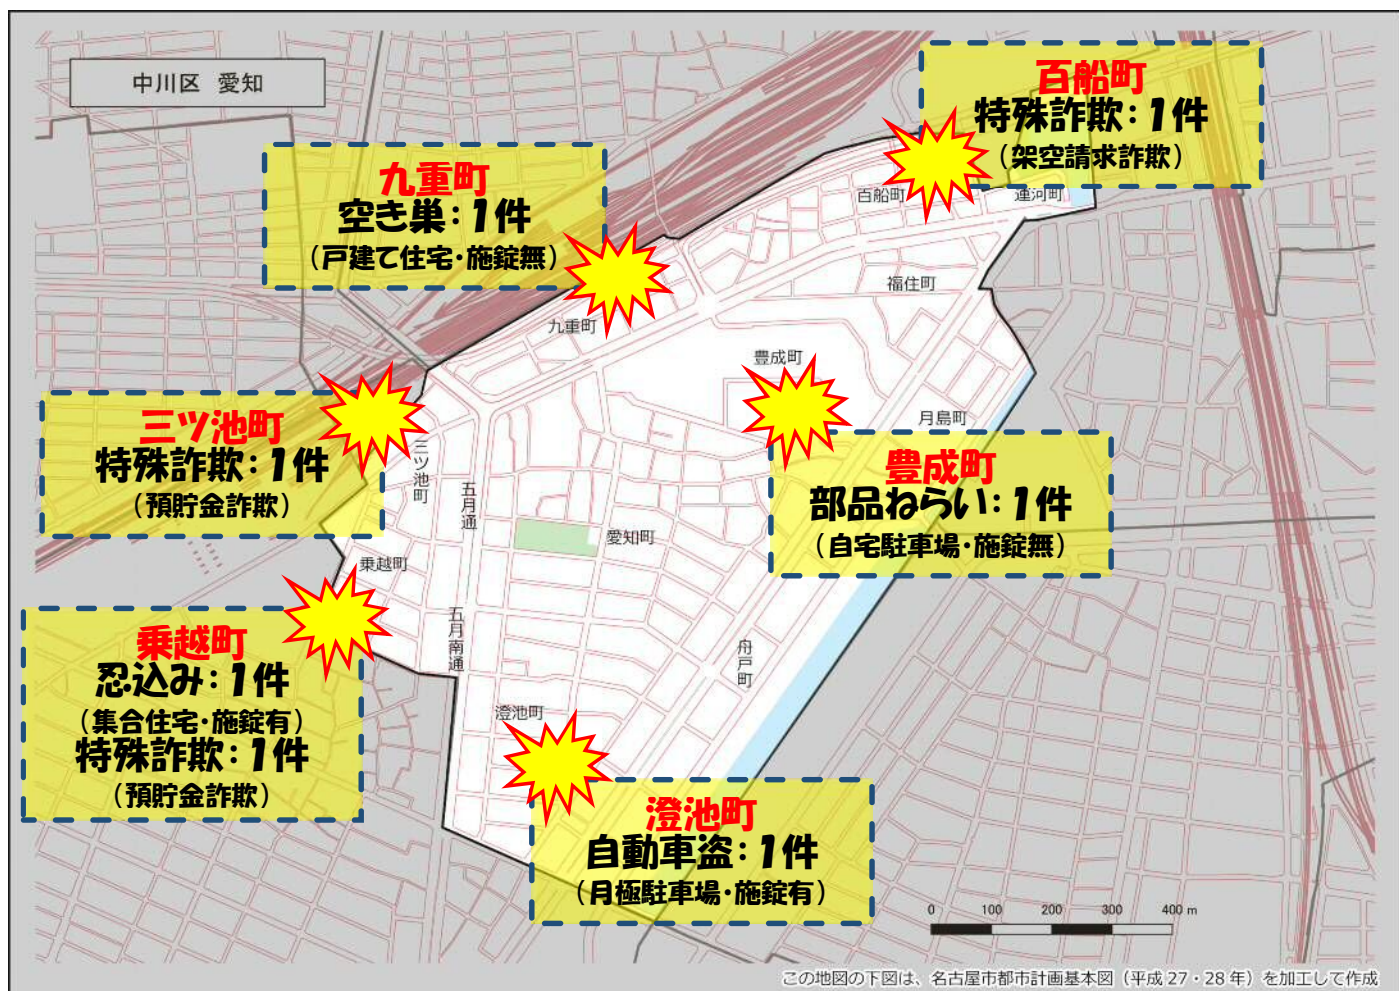

愛知学区 犯罪注意マップ

令和5年(1月～10月) 住宅対象侵入盗・特殊詐欺・自動車関連窃盗の発生状況

※暫定値を使用している場合、統計資料と一部、発生件数等が相違する可能性があります。

特殊詐欺に注意！

(オレオレ詐欺・還付金詐欺・詐欺盗 等)

- どのような手口で犯行が行われているか普段から注意をしましょう！
- 家族やご近所と情報共有をしましょう！
- 固定電話は留守番電話にして犯人からの電話にでないようにしましょう！

自動車関連窃盗に注意！

(自動車盗・部品ねらい・車上ねらい)

- 少しの時間でも必ず施錠しましょう！
- スマートキーは電波を遮断できる金属製の缶で保管しましょう！
- 車内に荷物を置かないようにしましょう！
- 明るく見通しの良い駐車場を利用しましょう！

その他警察のHP等で手口や対策を確認し、パトロールや防犯カメラ等を活用して犯罪から地域を守りましょう！

中川区役所地域力推進室(☎052-363-4323)