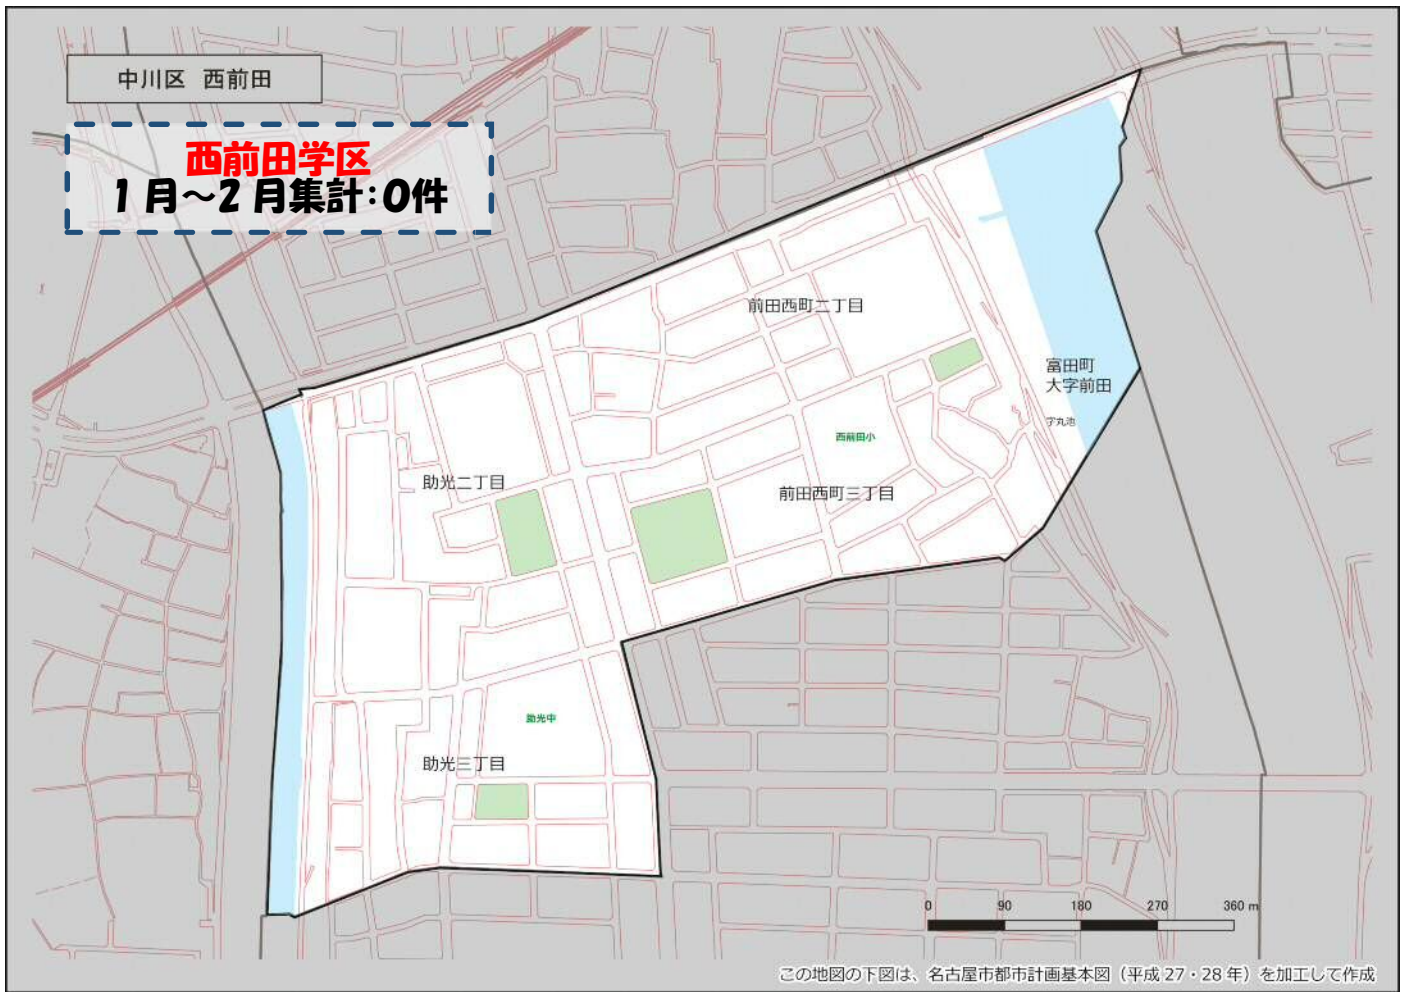

西前田学区 犯罪注意マップ

令和6年(1月~2月) 住宅対象侵入盗・特殊詐欺・自動車関連窃盗の発生状況

※暫定値を使用している場合、統計資料と一部、発生件数等が相違する可能性があります。

特殊詐欺に注意！

(オレオレ詐欺・還付金詐欺・詐欺盗 等)

- どのような手口で犯行が行われているか普段から注意をしましょう！
- 家族やご近所と情報共有をしましょう！
- 固定電話は留守番電話にして犯人からの電話にでないようにしましょう！

自動車関連窃盗に注意！

(自動車盗・部品ねらい・車上ねらい)

- 少しの時間でも必ず施錠しましょう！
- スマートキーは電波を遮断できる金属製の缶で保管しましょう！
- 車内に荷物を置かないようにしましょう！
- 明るく見通しの良い駐車場を利用しましょう！

その他警察のHP等で手口や対策を確認し、パトロールや防犯カメラ等を活用して犯罪から地域を守りましょう！

中川区役所地域力推進課(☎052-363-4320)