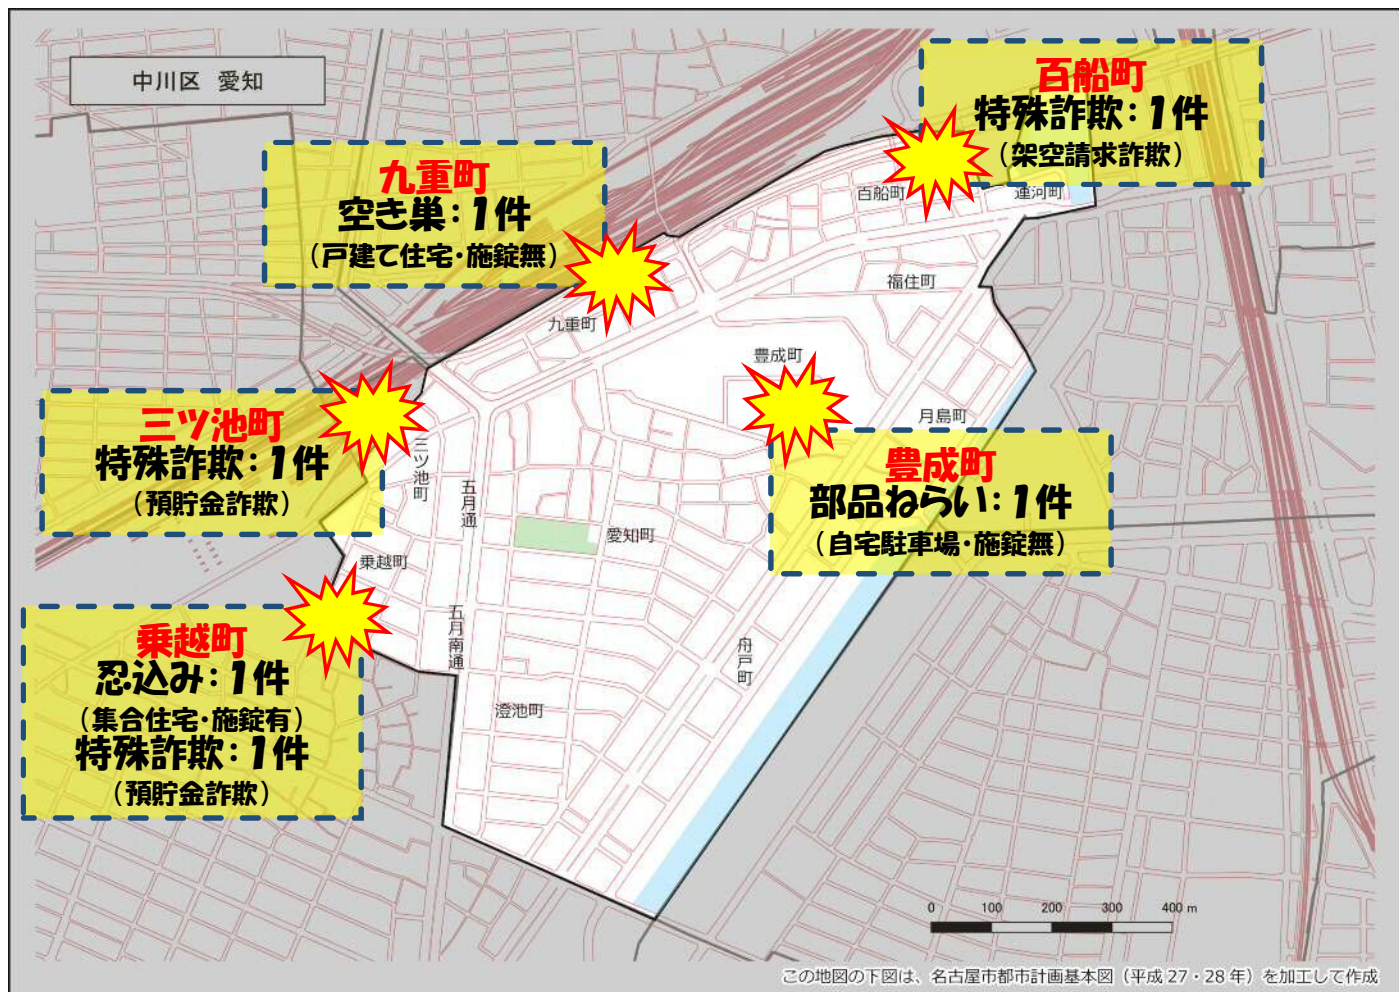

# 愛知学区 犯罪注意マップ

令和5年(1月～8月) 住宅対象侵入盗・特殊詐欺・自動車関連窃盗の発生状況

※暫定値を使用している場合、統計資料と一部、発生件数等が相違する可能性があります。