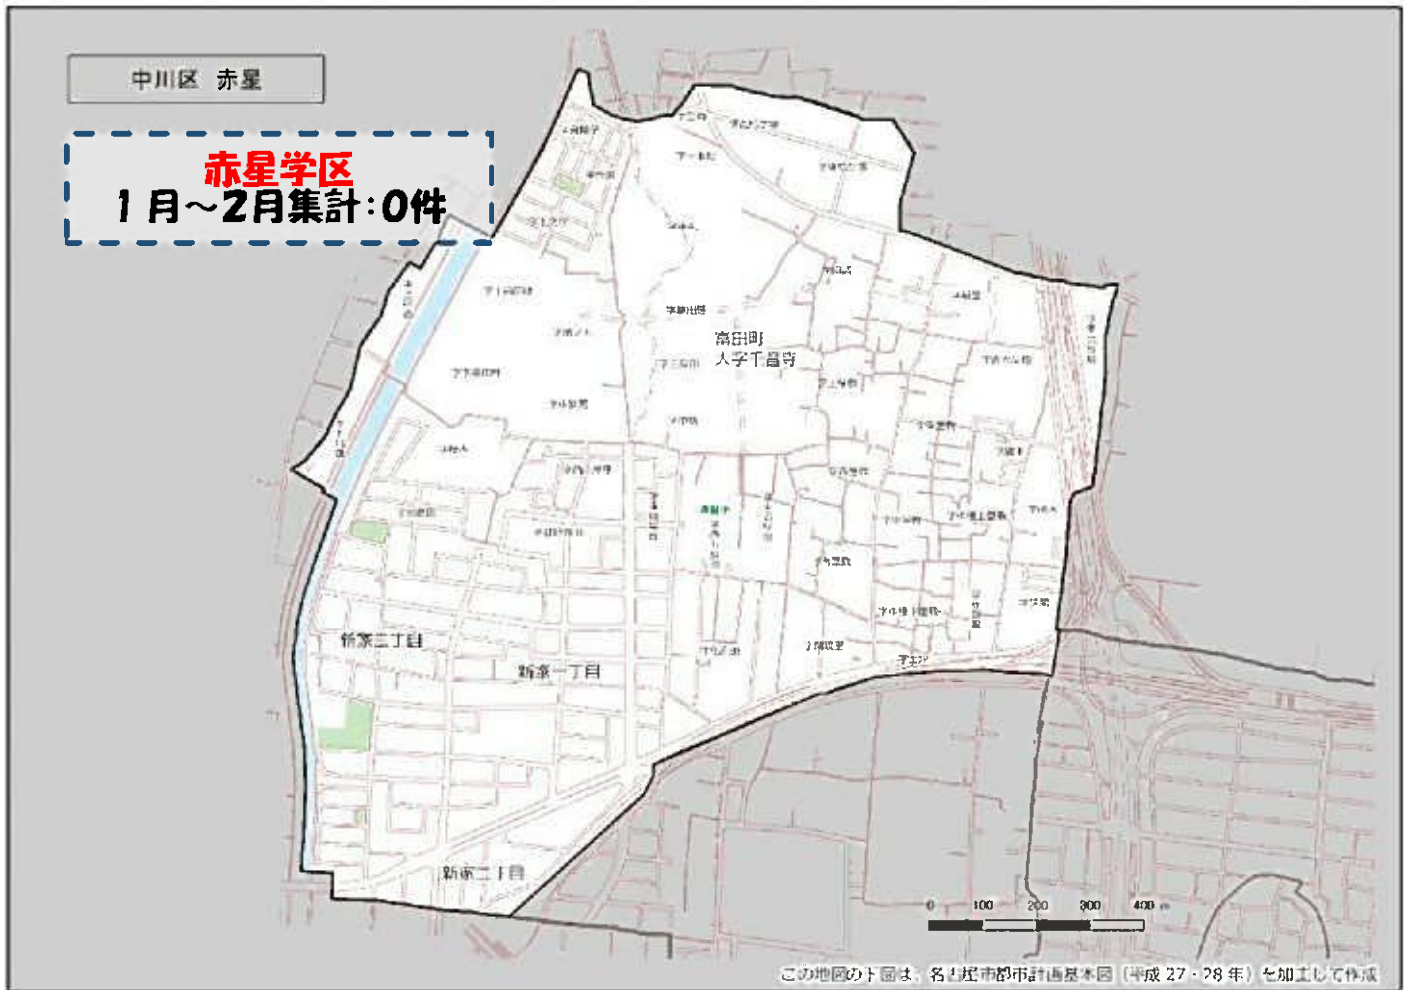

自動車関連窃盗に注意！

(自動車盗・部品ねらい・車上ねらい)

- 少しの時間でも必ず施錠しましょう！
- スマートキーは電波を遮断できる金属製の缶で保管しましょう！
- 車内に荷物を置かないようにしましょう！
- 明るく見通しの良い駐車場を利用しましょう！

その他警察のHP等で手口や対策を確認し、パトロールや防犯カメラ等を活用して犯罪から地域を守りましょう！

赤星学区 犯罪注意マップ

令和5年(1月~2月) 住宅対象侵入盗・特殊詐欺・自動車関連窃盗の発生状況