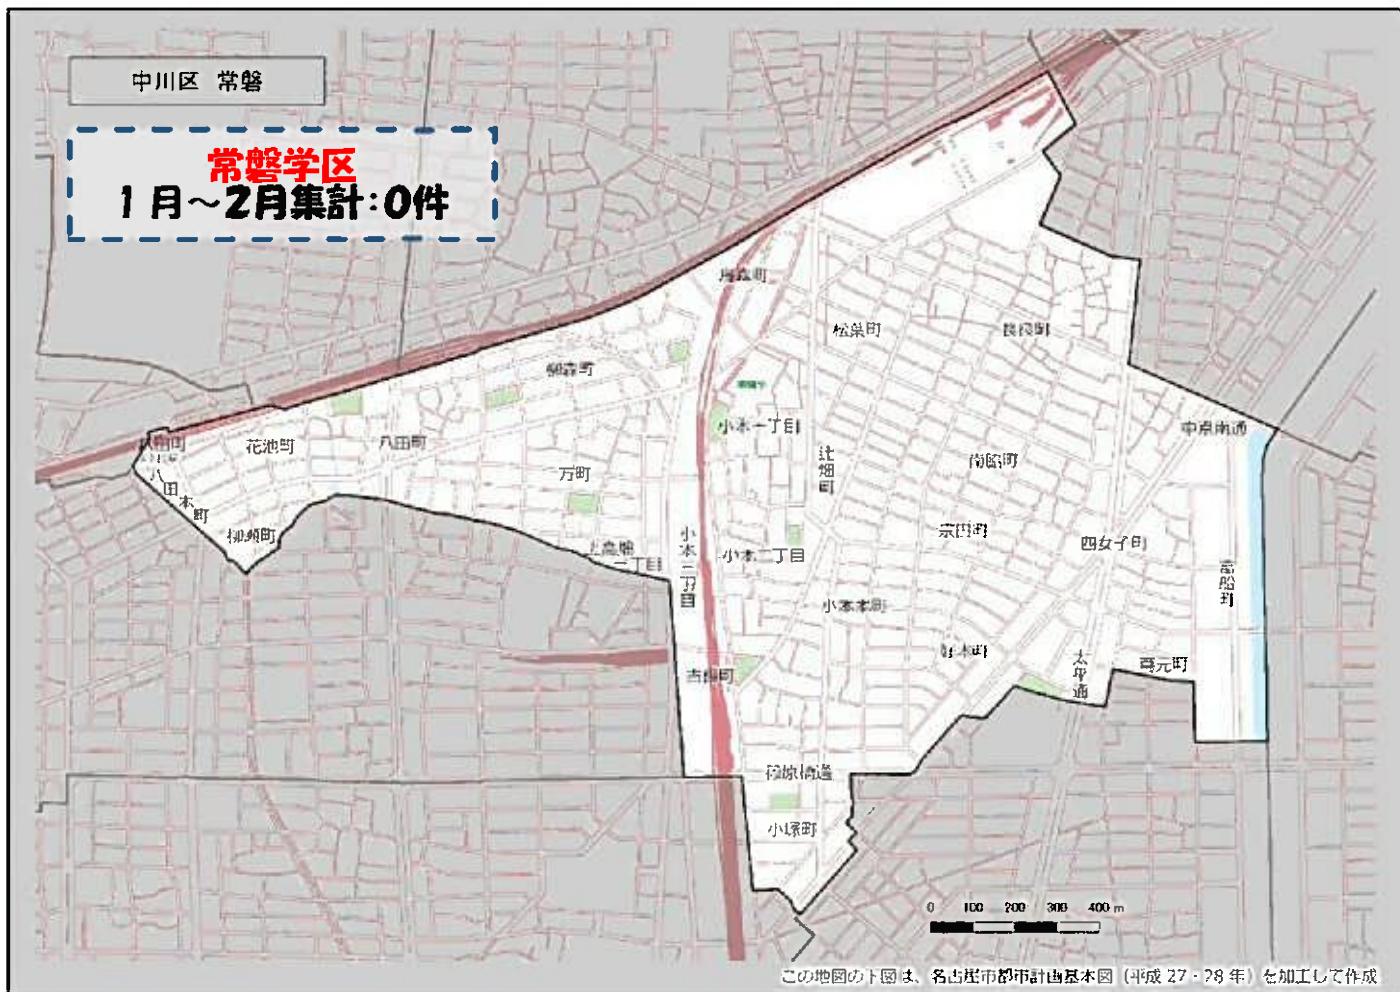

自動車関連窃盗に注意！

(自動車盗・部品ねらい・車上ねらい)

- 少しの時間でも必ず施錠しましょう！
- スマートキーは電波を遮断できる金属製の缶で保管しましょう！
- 車内に荷物を置かないようにしましょう！
- 明るく見通しの良い駐車場を利用しましょう！

その他警察のHP等で手口や対策を確認し、パトロールや防犯カメラ等を活用して犯罪から地域を守りましょう！

常磐学区 犯罪注意マップ

令和5年(1月～2月) 住宅対象侵入盗・特殊詐欺・自動車関連窃盗の発生状況