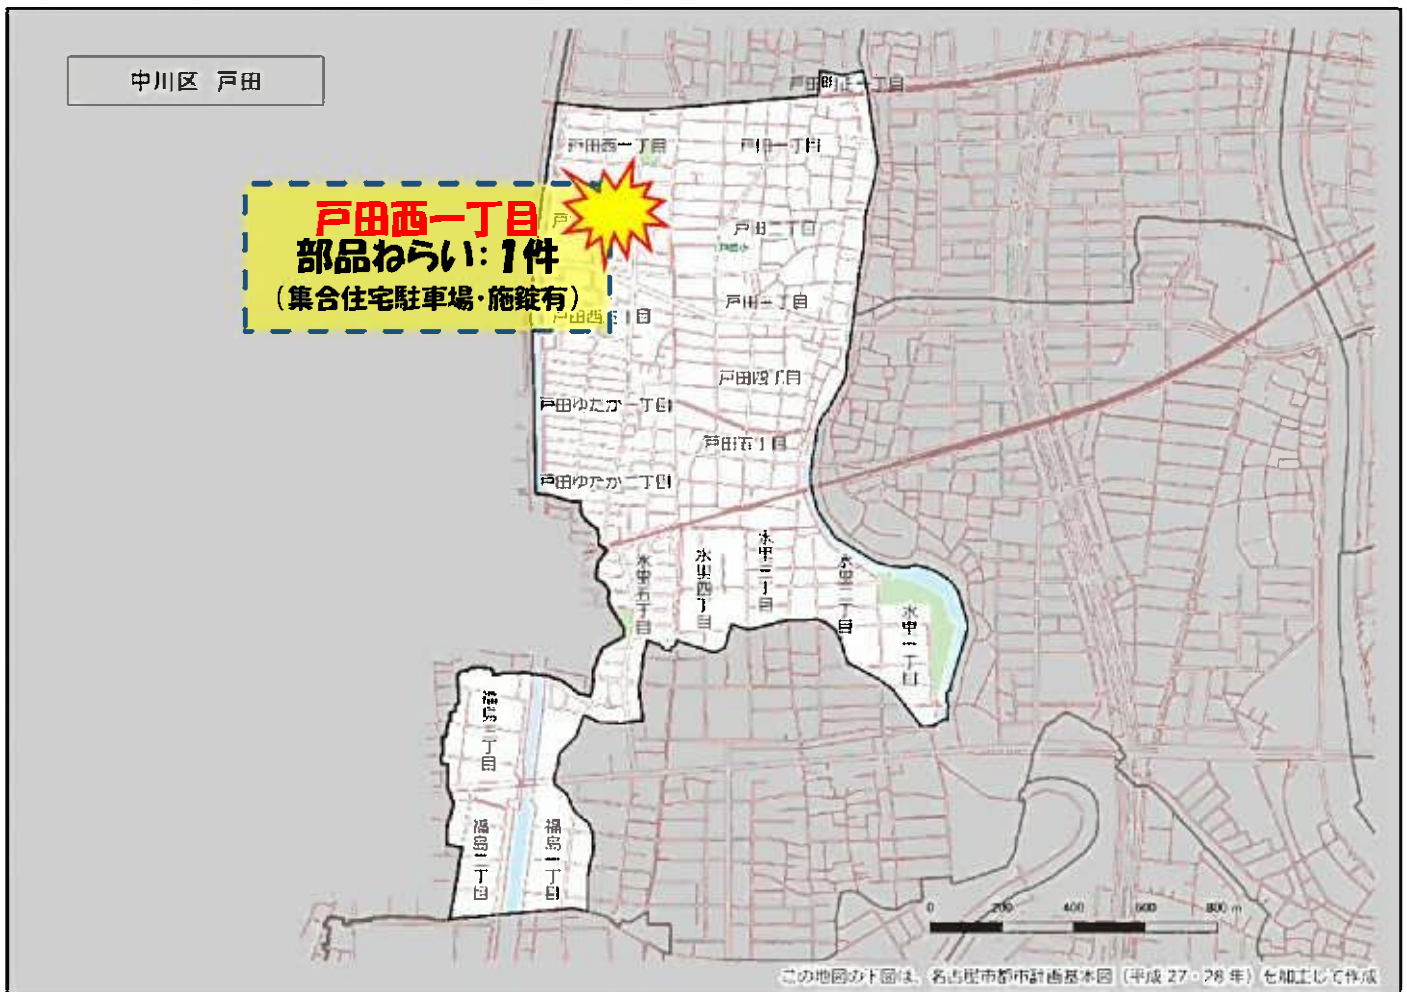

その他警察のHP等で手口や対策を確認し、パトロールや防犯カメラ等を活用して犯罪から地域を守りましょう!

戸田学区 犯罪注意マップ

令和5年(1月～2月) 住宅対象侵入盗・特殊詐欺・自動車関連窃盗の発生状況

※暫定値を使用している場合、統計資料と一部、発生件数等が相違する可能性があります。

特殊詐欺に注意！

(オレオレ詐欺・還付金詐欺・詐欺盗 等)

- どのような手口で犯行が行われているか普段から注意をしましょう！
- 家族やご近所と情報共有をしましょう！
- 固定電話は留守番電話にして犯人からの電話にでないようにしましょう！