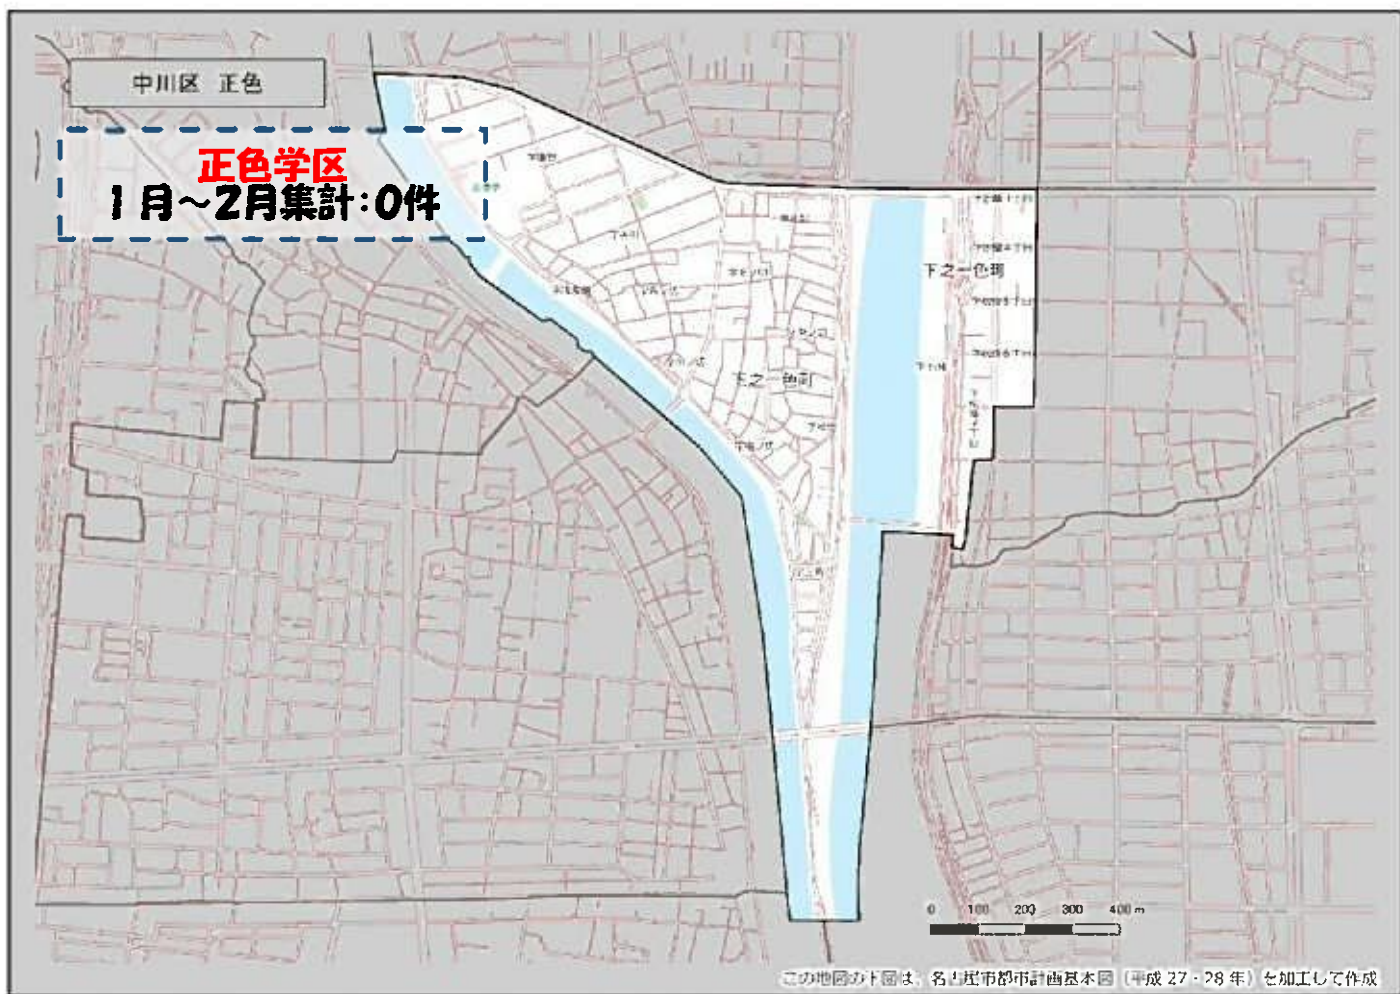

自動車関連窃盗に注意！

(自動車盗・部品ねらい・車上ねらい)

- 少しの時間でも必ず施錠しましょう！
- スマートキーは電波を遮断できる金属製の缶で保管しましょう！
- 車内に荷物を置かないようにしましょう！
- 明るく見通しの良い駐車場を利用しましょう！

その他警察のHP等で手口や対策を確認し、パトロールや防犯カメラ等を活用して犯罪から地域を守りましょう！

正色学区 犯罪注意マップ

令和5年(1月～2月) 住宅対象侵入盗・特殊詐欺・自動車関連窃盗の発生状況