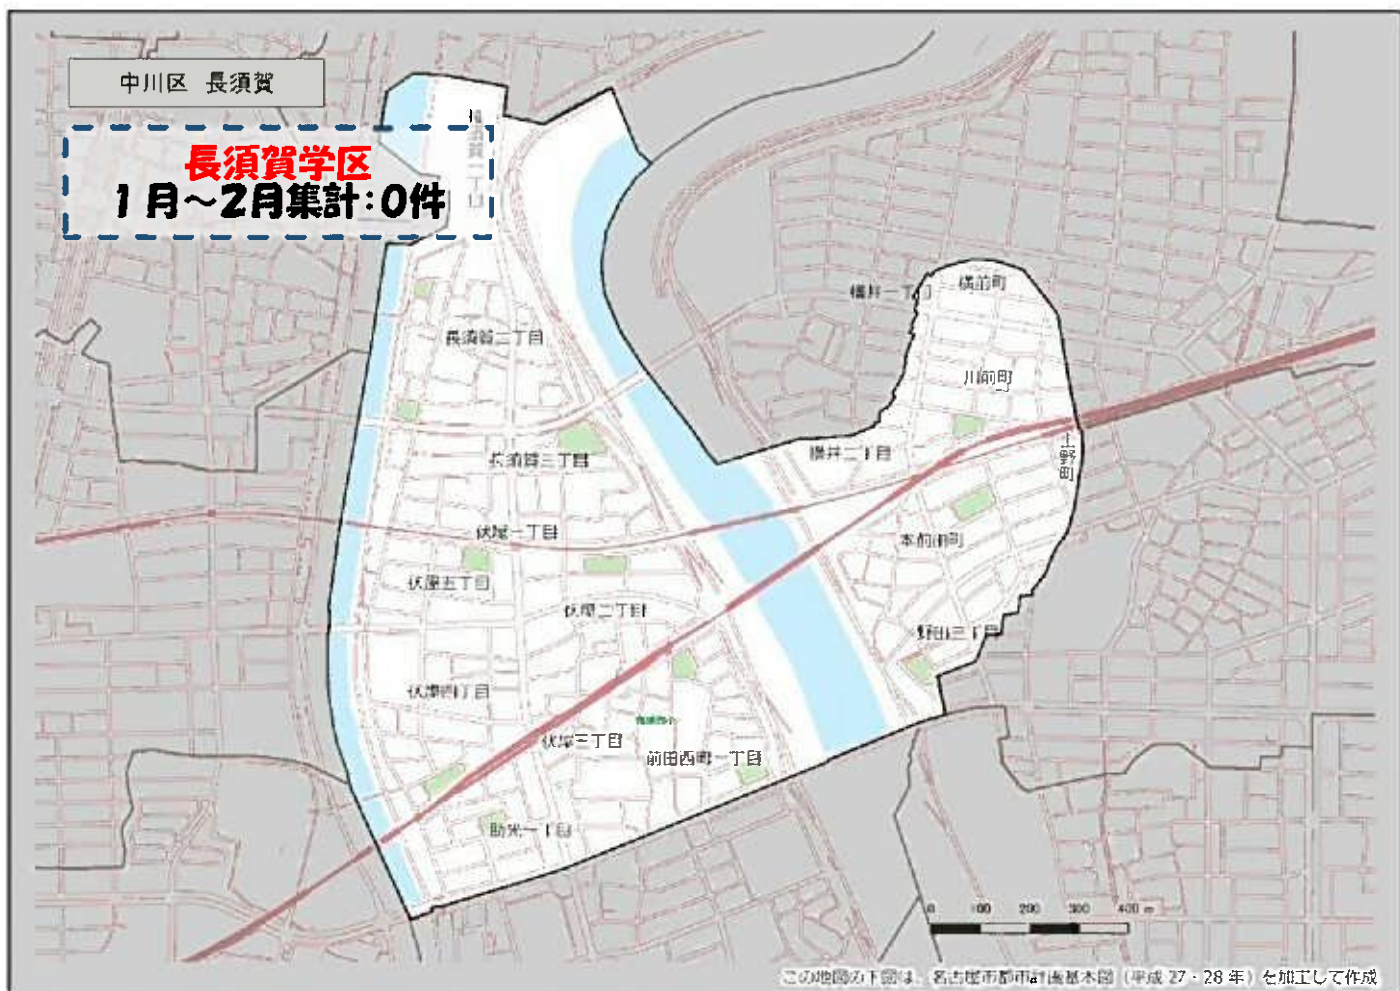

自動車関連窃盗に注意!

(自動車盗・部品ねらい・車上ねらい)

- 少しの時間でも必ず施錠しましょう!
- スマートキーは電波を遮断できる金属製の缶で保管しましょう!
- 車内に荷物を置かないようにしましょう!
- 明るく見通しの良い駐車場を利用しましょう!

その他警察のHP等で手口や対策を確認し、パトロールや防犯カメラ等を活用して犯罪から地域を守りましょう!

長須賀学区 犯罪注意マップ

令和5年(1月~2月) 住宅対象侵入盗・特殊詐欺・自動車関連窃盗の発生状況