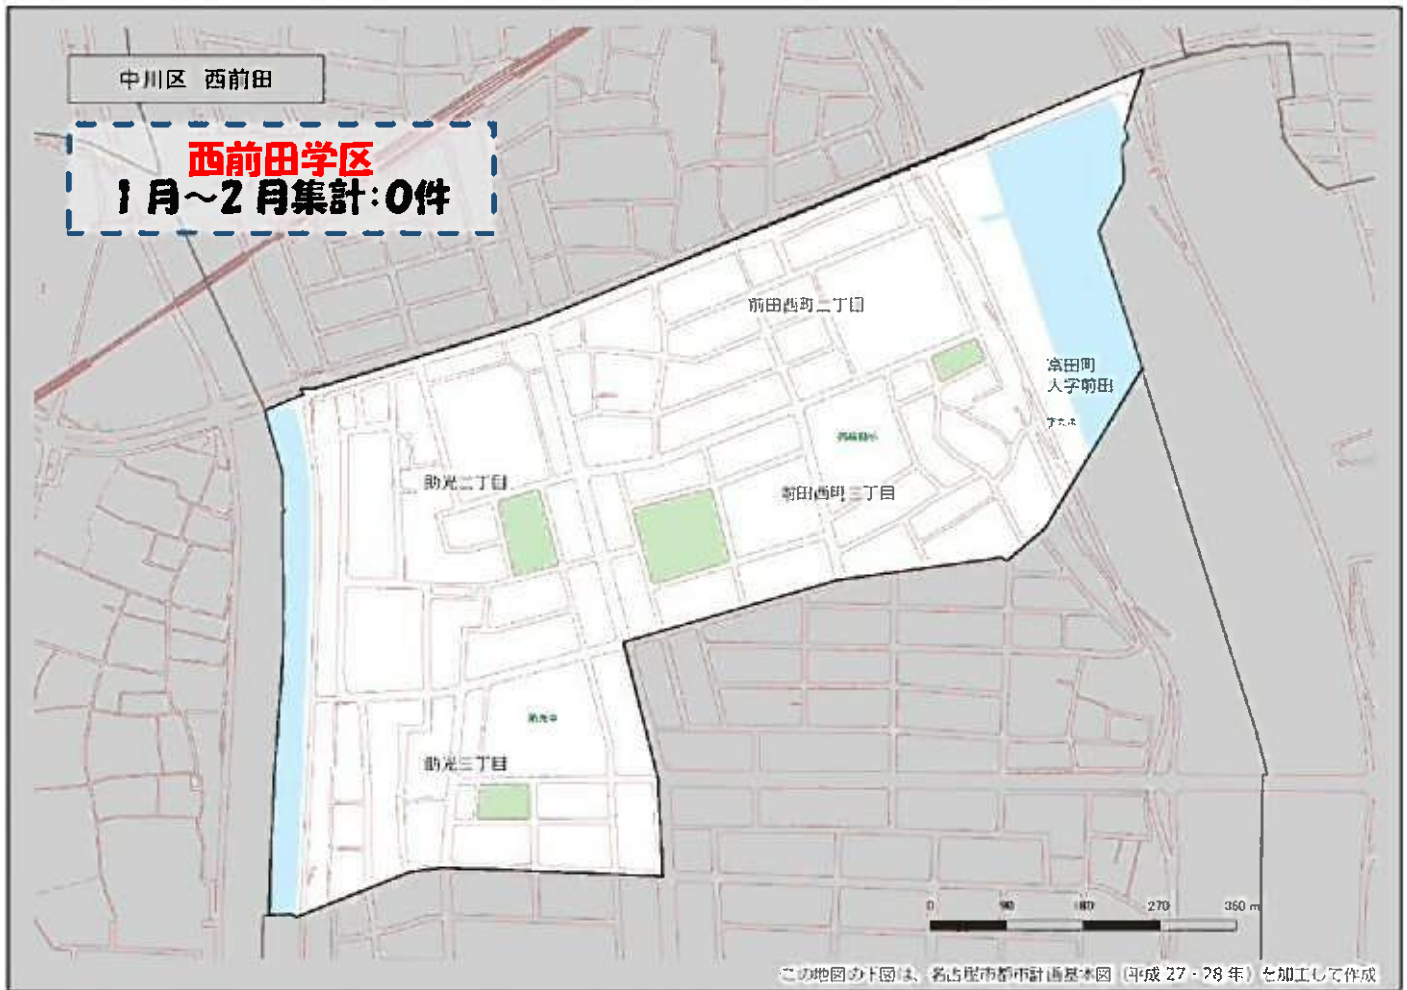

その他警察のHP等で手口や対策を確認し、パトロールや防犯カメラ等を活用して犯罪から地域を守りましょう！

西前田学区 犯罪注意マップ

令和5年(1月~2月) 住宅対象侵入盗・特殊詐欺・自動車関連窃盗の発生状況

※暫定値を使用している場合、統計資料と一部、発生件数等が相違する可能性があります。

特殊詐欺に注意！

(オレオレ詐欺・還付金詐欺・詐欺盗 等)

- どのような手口で犯行が行われているか普段から注意をしましょう！
- 家族やご近所と情報共有をしましょう！
- 固定電話は留守番電話にして犯人からの電話にでないようにしましょう！