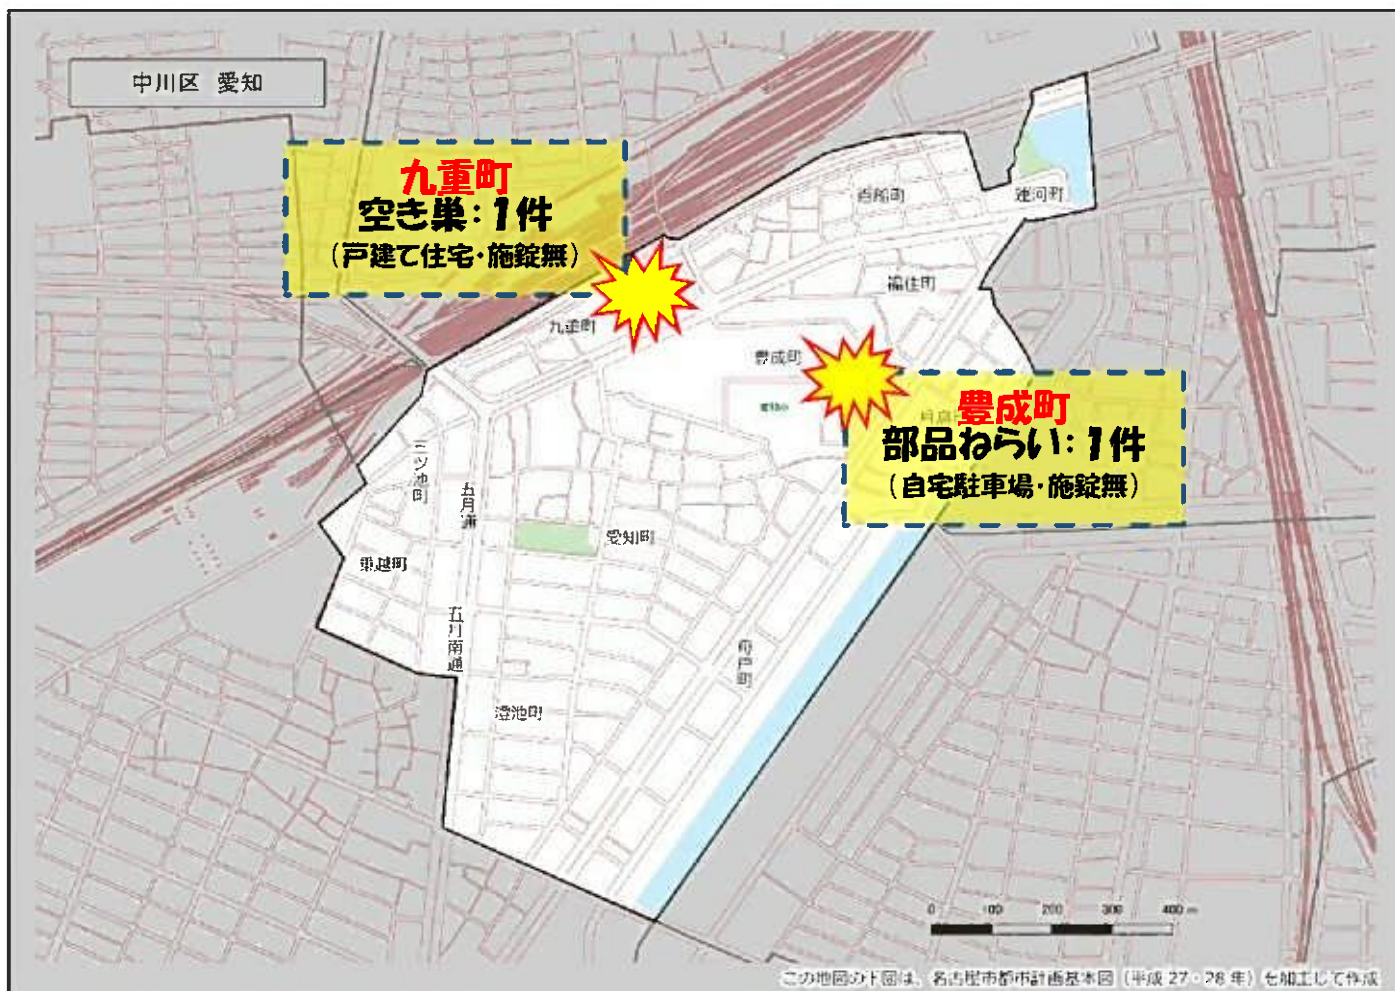

愛知学区 犯罪注意マップ

令和5年(1月～2月) 住宅対象侵入盗・特殊詐欺・自動車関連窃盗の発生状況

※暫定値を使用している場合、統計資料と一部、発生件数等が相違する可能性があります。

特殊詐欺に注意！

(オレオレ詐欺・還付金詐欺・詐欺盗 等)

- どのような手口で犯行が行われているか普段から注意をしましょう！
- 家族やご近所と情報共有をしましょう！
- 固定電話は留守番電話にして犯人からの電話にでないようにしましょう！

自動車関連窃盗に注意！

(自動車盗・部品ねらい・車上ねらい)

- 少しの時間でも必ず施錠しましょう！
- スマートキーは電波を遮断できる金属製の缶で保管しましょう！
- 車内に荷物を置かないようにしましょう！
- 明るく見通しの良い駐車場を利用しましょう！

その他警察のHP等で手口や対策を確認し、パトロールや防犯カメラ等を活用して犯罪から地域を守りましょう！