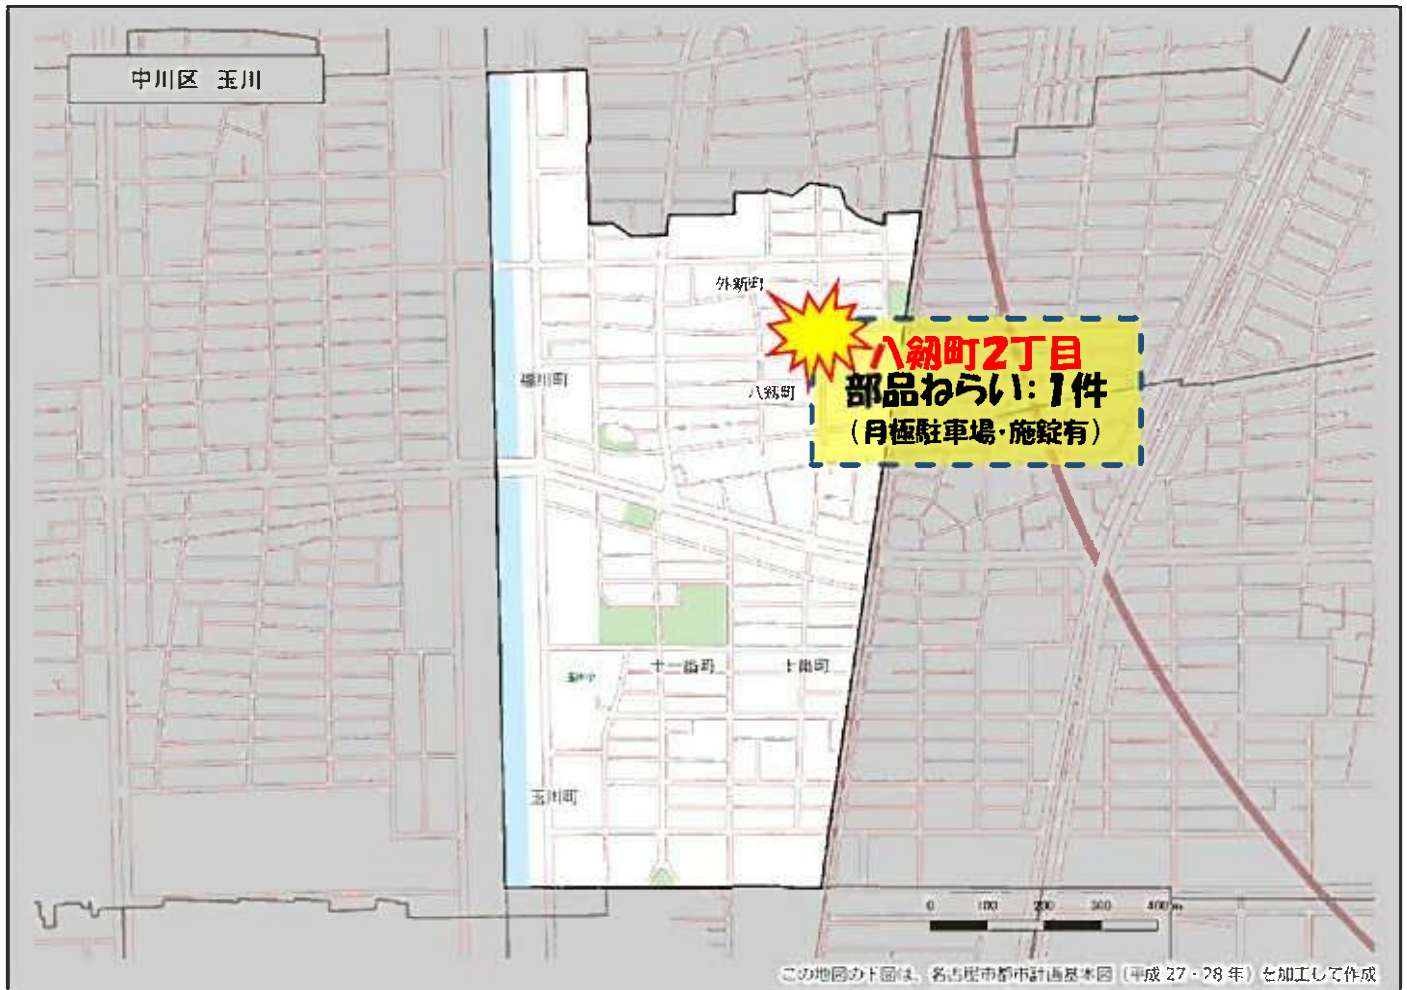

その他警察のHP等で手口や対策を確認し、パトロールや防犯カメラ等を活用して犯罪から地域を守りましょう！

玉川学区 犯罪注意マップ

令和5年(1月~2月) 住宅対象侵入盗・特殊詐欺・自動車関連窃盗の発生状況

※暫定値を使用している場合、統計資料と一部、発生件数等が相違する可能性があります。

特殊詐欺に注意！

(オレオレ詐欺・還付金詐欺・詐欺盗 等)

- どのような手口で犯行が行われているか普段から注意をしましょう！
- 家族やご近所と情報共有をしましょう！
- 固定電話は留守番電話にして犯人からの電話にでないようにしましょう！