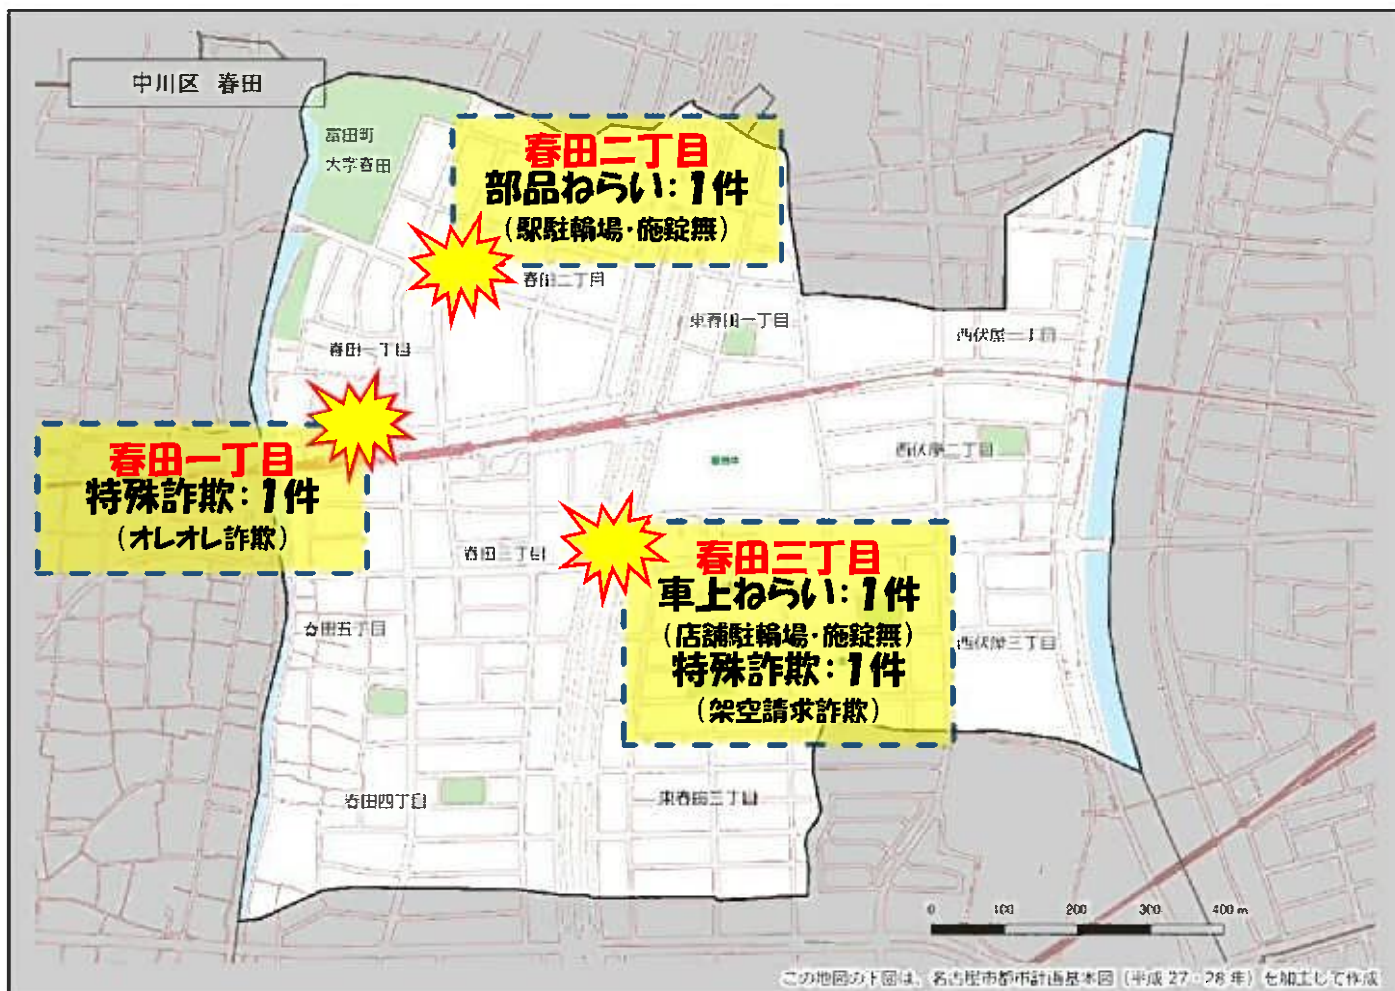

自動車関連窃盗に注意！

(自動車盗・部品ねらい・車上ねらい)

- 少しの時間でも必ず施錠しましょう！
- スマートキーは電波を遮断できる金属製の缶で保管しましょう！
- 車内に荷物を置かないようにしましょう！
- 明るく見通しの良い駐車場を利用しましょう！

その他警察のHP等で手口や対策を確認し、パトロールや防犯カメラ等を活用して犯罪から地域を守りましょう！

春田学区 犯罪注意マップ

令和5年(1月～2月) 住宅対象侵入盗・特殊詐欺・自動車関連窃盗の発生状況