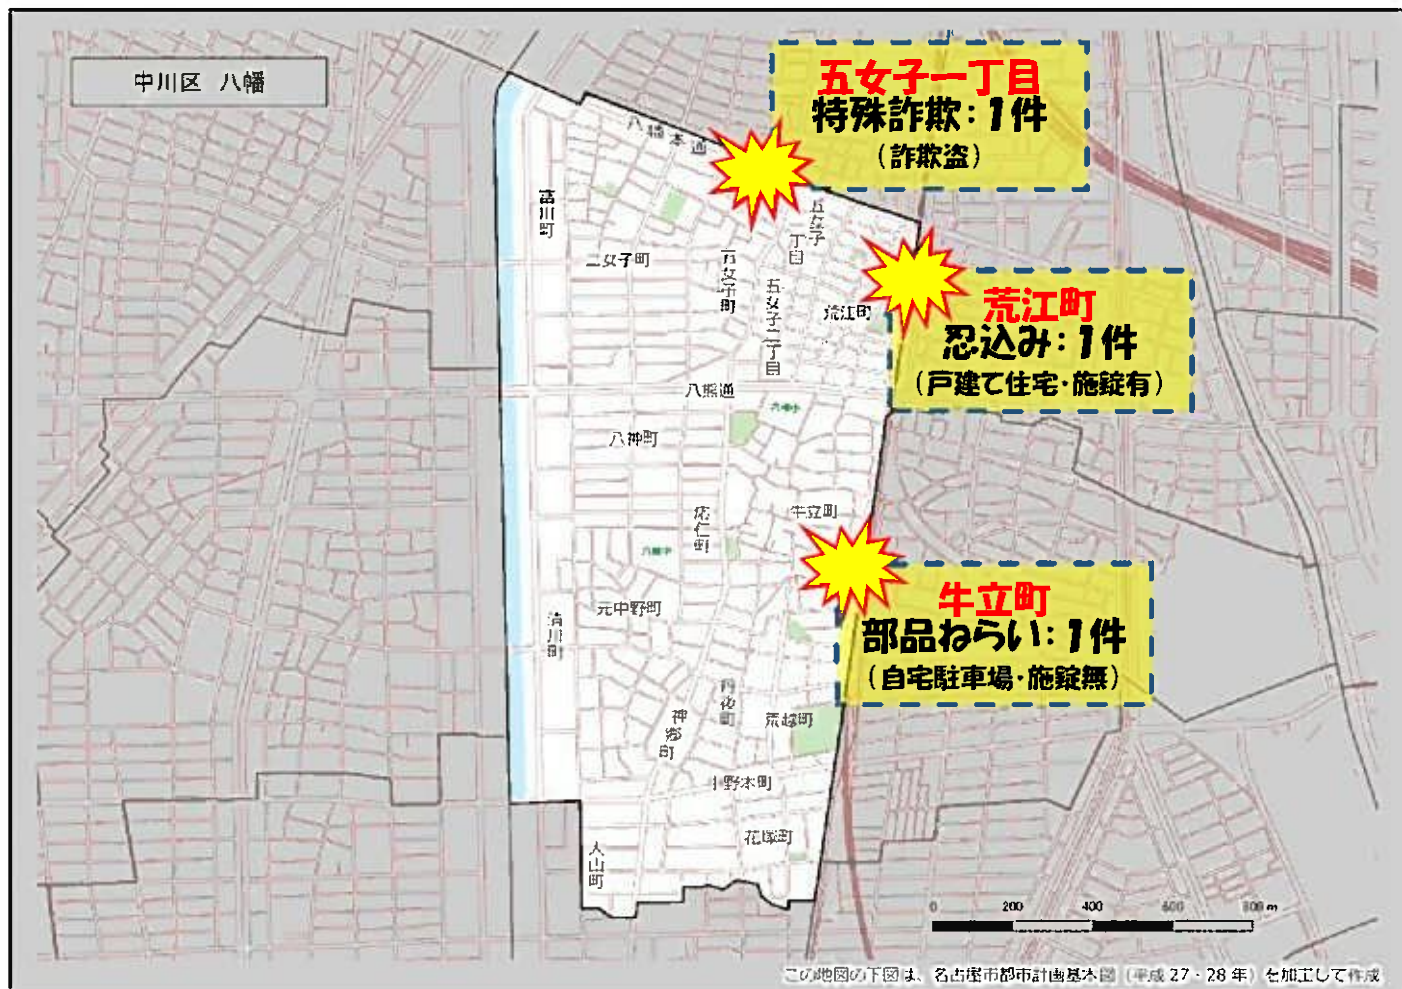

その他警察のHP等で手口や対策を確認し、パトロールや防犯カメラ等を活用して犯罪から地域を守りましょう！

八熊学区 犯罪注意マップ

令和5年(1月～2月) 住宅対象侵入盗・特殊詐欺・自動車関連窃盗の発生状況

※暫定値を使用している場合、統計資料と一部、発生件数等が相違する可能性があります。

特殊詐欺に注意！

(オレオレ詐欺・還付金詐欺・詐欺盗 等)

- どのような手口で犯行が行われているか普段から注意をしましょう！
- 家族やご近所と情報共有をしましょう！
- 固定電話は留守番電話にして犯人からの電話にでないようにしましょう！

自動車関連窃盗に注意！

(自動車盗・部品ねらい・車上ねらい)

- 少しの時間でも必ず施錠しましょう！
- スマートキーは電波を遮断できる金属製の缶で保管しましょう！
- 車内に荷物を置かないようにしましょう！
- 明るく見通しの良い駐車場を利用しましょう！

その他警察のHP等で手口や対策を確認し、パトロールや防犯カメラ等を活用して犯罪から地域を守りましょう！

八幡学区 犯罪注意マップ

令和5年(1月~2月) 住宅対象侵入盗・特殊詐欺・自動車関連窃盗の発生状況