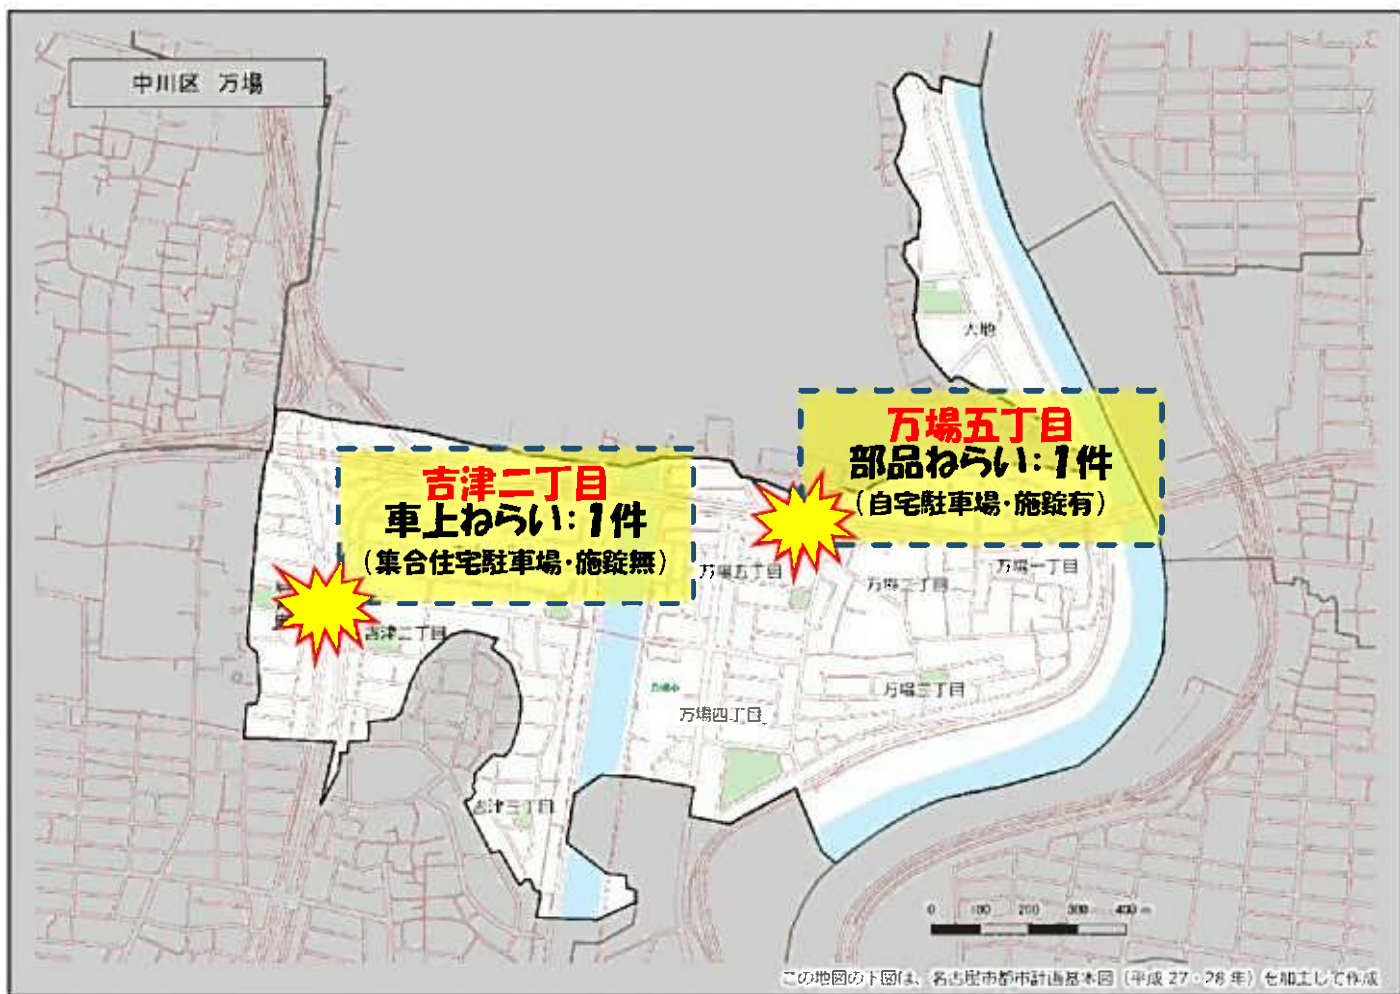

その他警察のHP等で手口や対策を確認し、パトロールや防犯カメラ等を活用して犯罪から地域を守りましょう！

西前田学区 犯罪注意マップ

令和5年(1月~2月) 住宅対象侵入盗・特殊詐欺・自動車関連窃盗の発生状況

※暫定値を使用している場合、統計資料と一部、発生件数等が相違する可能性があります。

特殊詐欺に注意！

(オレオレ詐欺・還付金詐欺・詐欺盗 等)

- どのような手口で犯行が行われているか普段から注意をしましょう！
- 家族やご近所と情報共有をしましょう！
- 固定電話は留守番電話にして犯人からの電話にでないようにしましょう！

自動車関連窃盗に注意！

(自動車盗・部品ねらい・車上ねらい)

- 少しの時間でも必ず施錠しましょう！
- スマートキーは電波を遮断できる金属製の缶で保管しましょう！
- 車内に荷物を置かないようにしましょう！
- 明るく見通しの良い駐車場を利用しましょう！

その他警察のHP等で手口や対策を確認し、パトロールや防犯カメラ等を活用して犯罪から地域を守りましょう！

万場学区 犯罪注意マップ

令和5年(1月～2月) 住宅対象侵入盗・特殊詐欺・自動車関連窃盗の発生状況