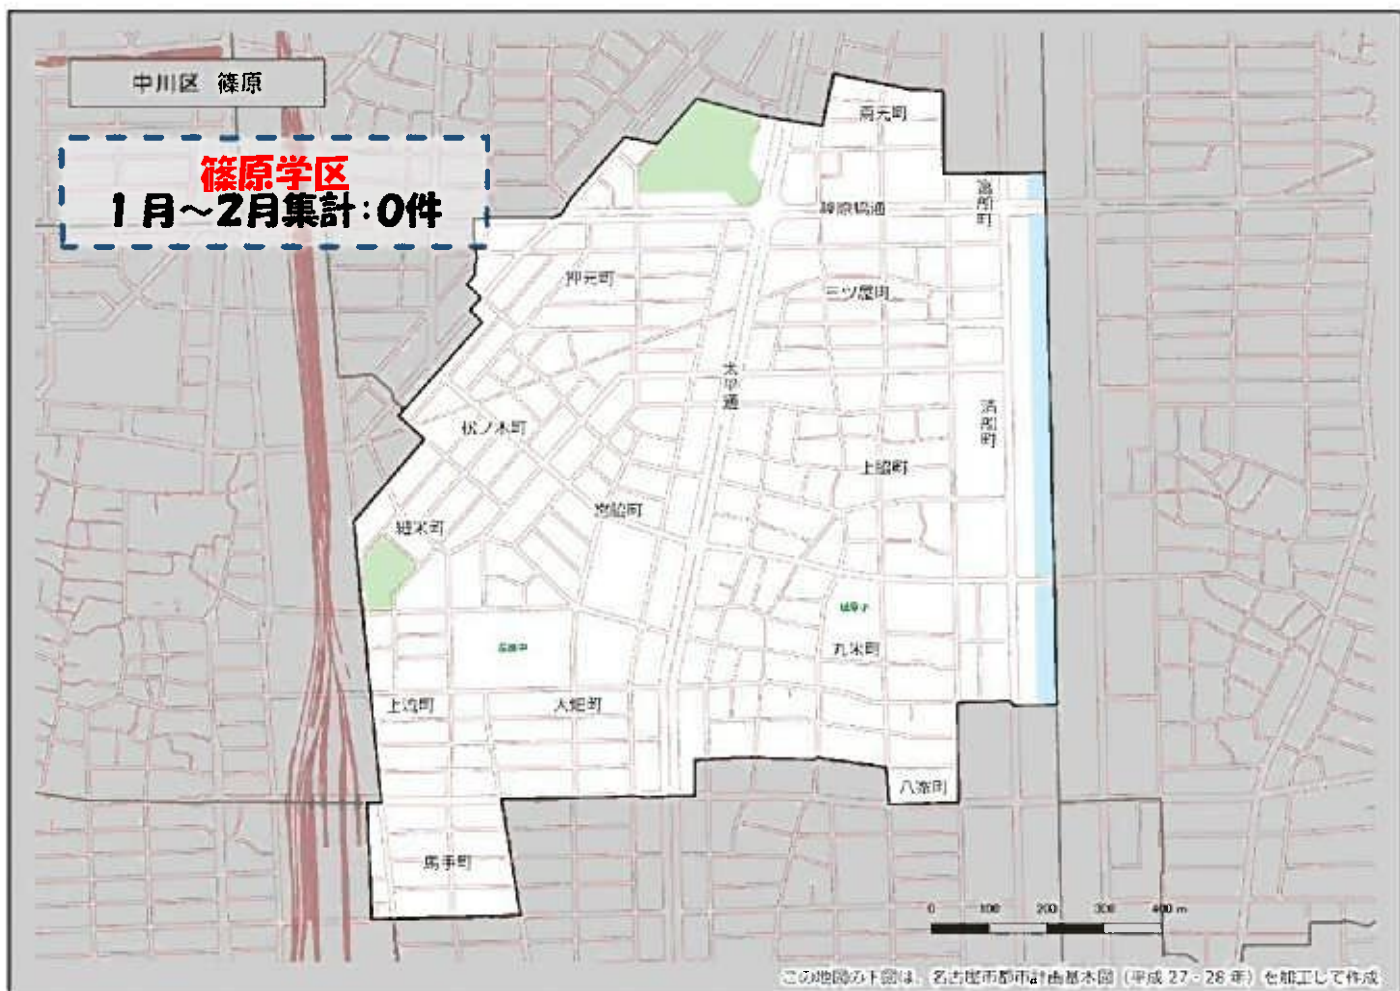

その他警察のHP等で手口や対策を確認し、パトロールや防犯カメラ等を活用して犯罪から地域を守りましょう！

篠原学区 犯罪注意マップ

令和5年(1月~2月) 住宅対象侵入盗・特殊詐欺・自動車関連窃盗の発生状況

※暫定値を使用している場合、統計資料と一部、発生件数等が相違する可能性があります。

特殊詐欺に注意！

(オレオレ詐欺・還付金詐欺・詐欺盗 等)

- どのような手口で犯行が行われているか普段から注意をしましょう！
- 家族やご近所と情報共有をしましょう！
- 固定電話は留守番電話にして犯人からの電話にでないようにしましょう！