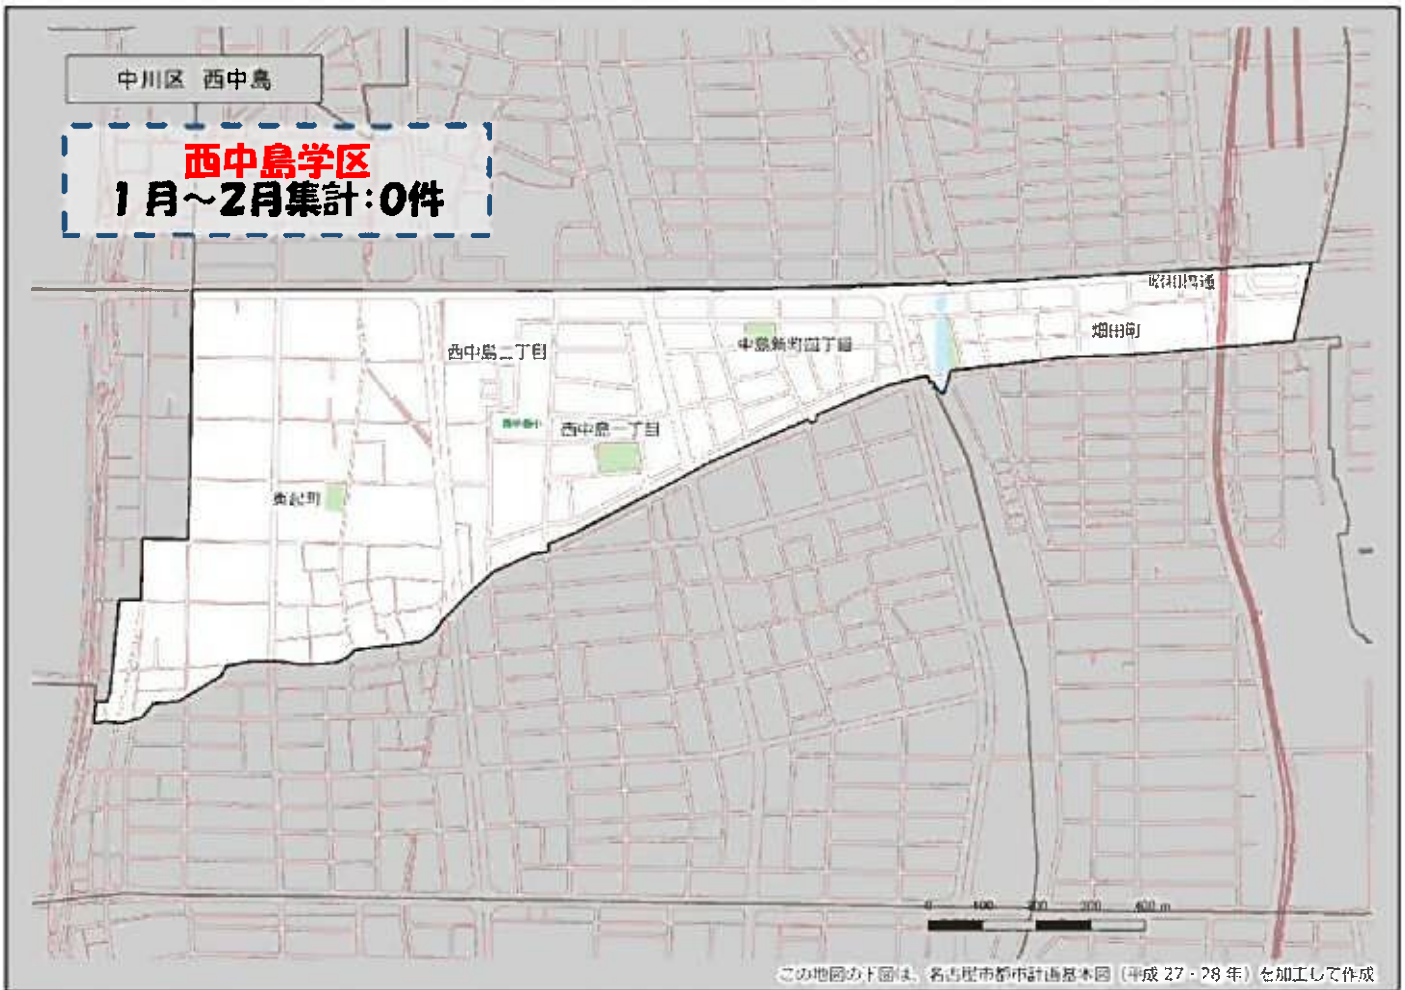

その他警察のHP等で手口や対策を確認し、パトロールや防犯カメラ等を活用して犯罪から地域を守りましょう！

西中島学区 犯罪注意マップ

令和5年(1月～2月) 住宅対象侵入盗・特殊詐欺・自動車関連窃盗の発生状況

※暫定値を使用している場合、統計資料と一部、発生件数等が相違する可能性があります。

特殊詐欺に注意！

(オレオレ詐欺・還付金詐欺・詐欺盗 等)

- どのような手口で犯行が行われているか普段から注意をしましょう！
- 家族やご近所と情報共有をしましょう！
- 固定電話は留守番電話にして犯人からの電話にでないようにしましょう！