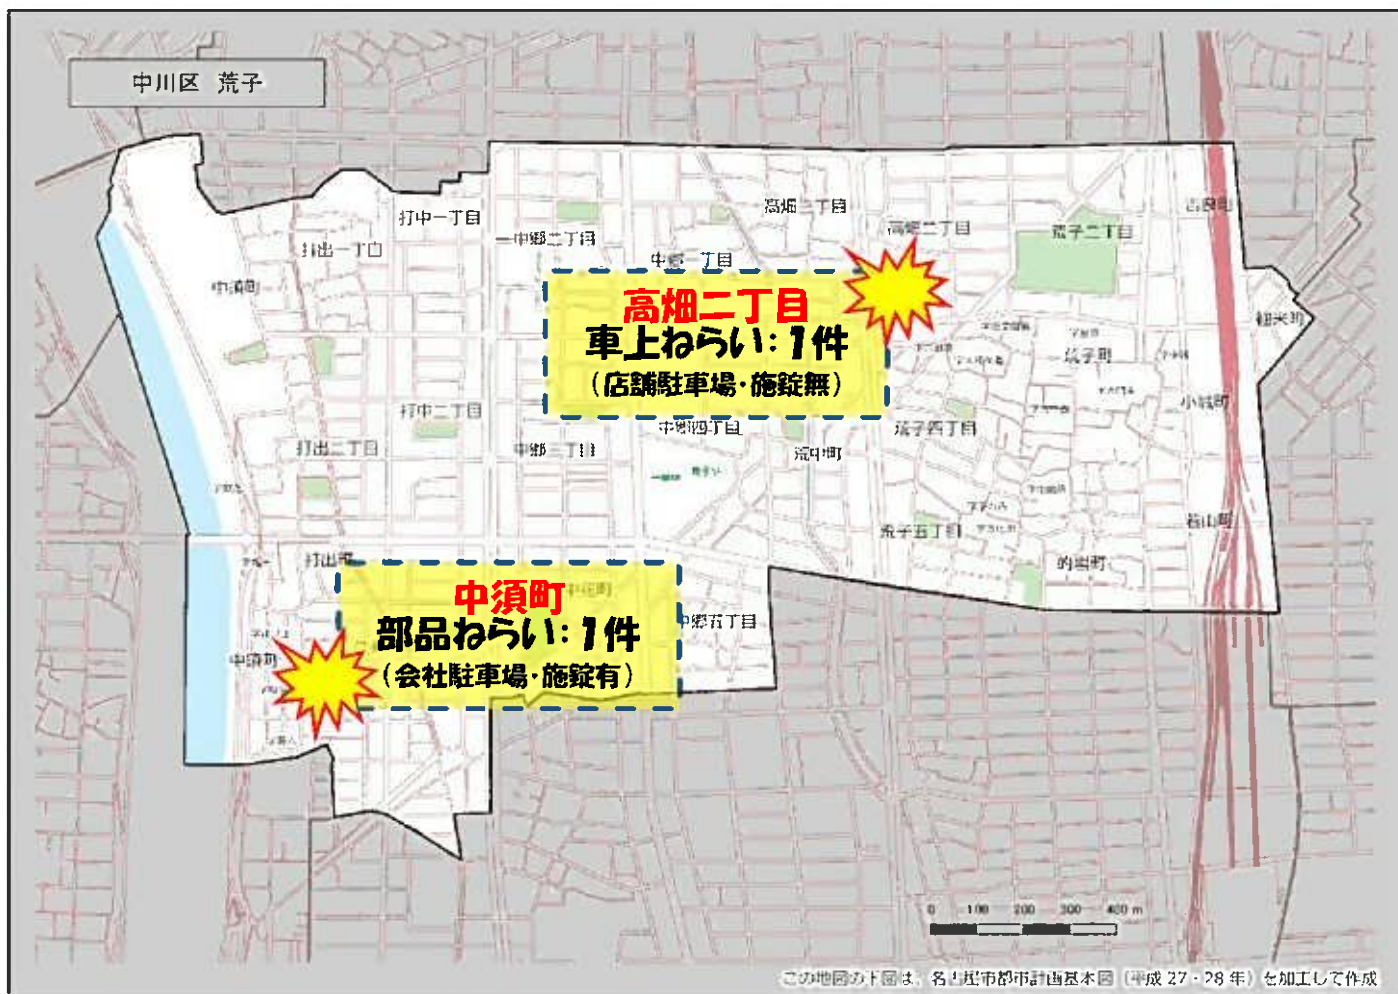

自動車関連窃盗に注意！

(自動車盗・部品ねらい・車上ねらい)

- 少しの時間でも必ず施錠しましょう！
- スマートキーは電波を遮断できる金属製の缶で保管しましょう！
- 車内に荷物を置かないようにしましょう！
- 明るく見通しの良い駐車場を利用しましょう！

その他警察のHP等で手口や対策を確認し、パトロールや防犯カメラ等を活用して犯罪から地域を守りましょう！

野田学区 犯罪注意マップ

令和5年(1月~2月) 住宅対象侵入盗・特殊詐欺・自動車関連窃盗の発生状況

その他警察のHP等で手口や対策を確認し、パトロールや防犯カメラ等を活用して犯罪から地域を守りましょう！

荒子学区 犯罪注意マップ

令和5年(1月~2月) 住宅対象侵入盗・特殊詐欺・自動車関連窃盗の発生状況

※暫定値を使用している場合、統計資料と一部、発生件数等が相違する可能性があります。

特殊詐欺に注意！

(オレオレ詐欺・還付金詐欺・詐欺盗 等)

- どのような手口で犯行が行われているか普段から注意をしましょう！
- 家族やご近所と情報共有をしましょう！
- 固定電話は留守番電話にして犯人からの電話にでないようにしましょう！