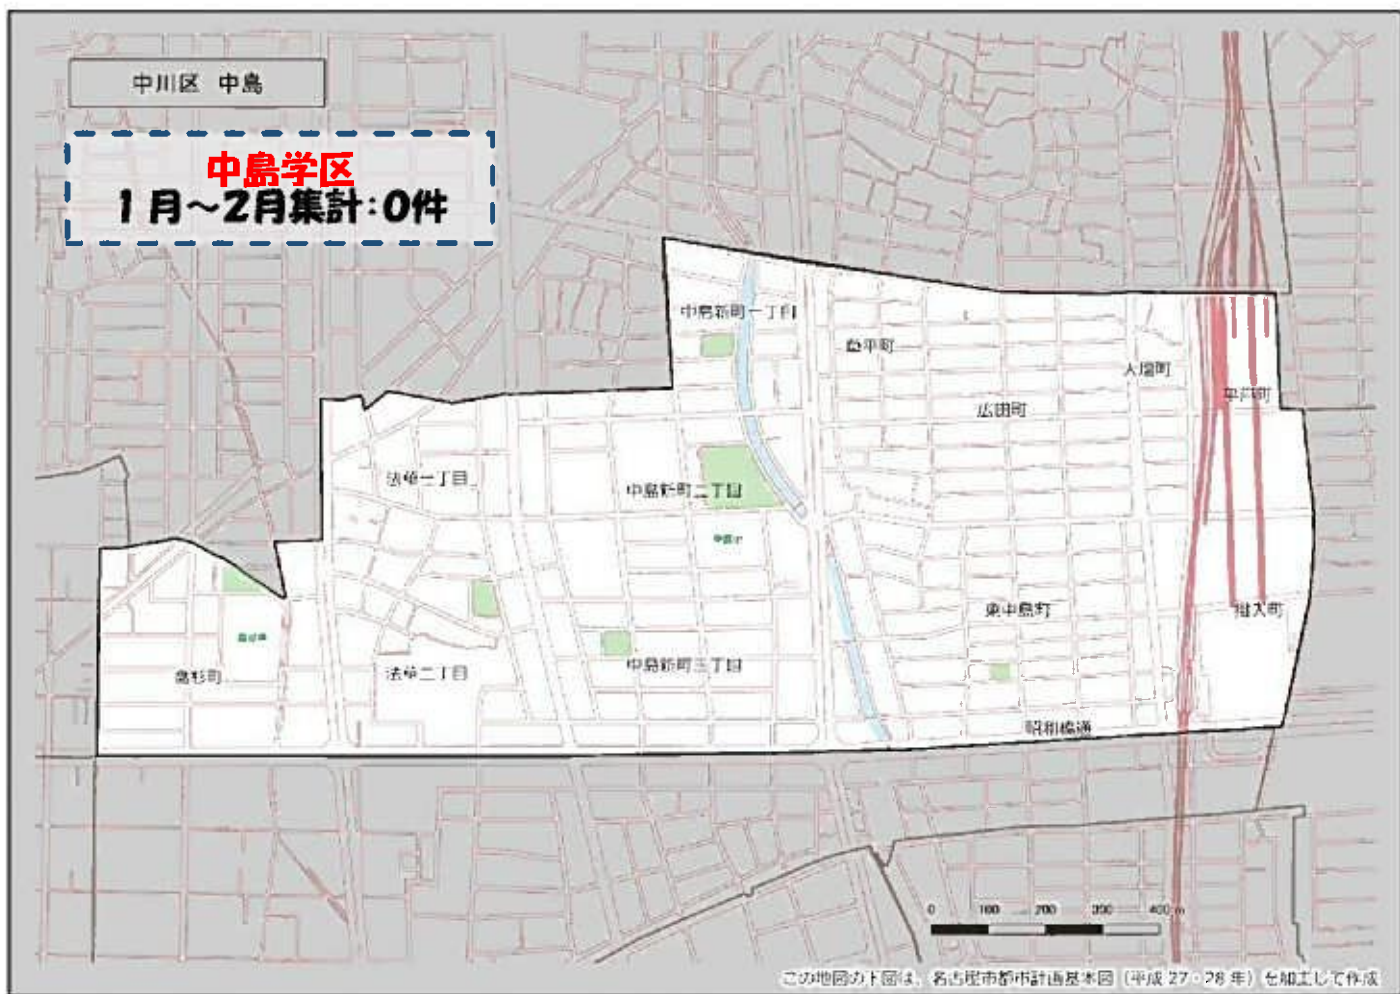

自動車関連窃盗に注意！

(自動車盗・部品ねらい・車上ねらい)

- 少しの時間でも必ず施錠しましょう！
- スマートキーは電波を遮断できる金属製の缶で保管しましょう！
- 車内に荷物を置かないようにしましょう！
- 明るく見通しの良い駐車場を利用しましょう！

その他警察のHP等で手口や対策を確認し、パトロールや防犯カメラ等を活用して犯罪から地域を守りましょう！

中島学区 犯罪注意マップ

令和5年(1月～2月) 住宅対象侵入盗・特殊詐欺・自動車関連窃盗の発生状況