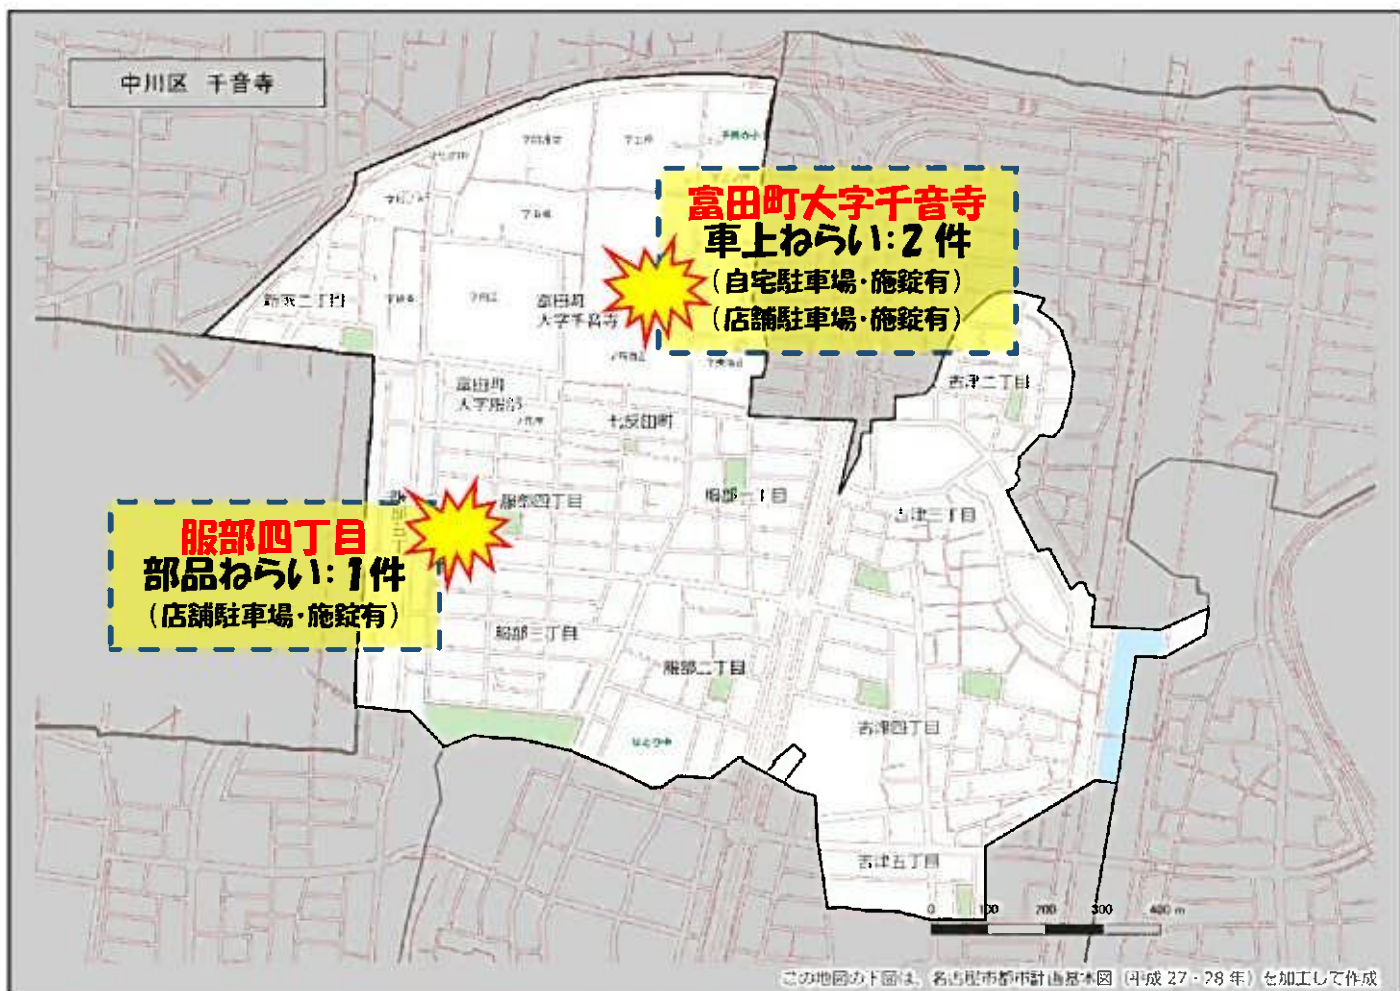

千音寺学区 犯罪注意マップ

令和5年(1月~2月) 住宅対象侵入盗・特殊詐欺・自動車関連窃盗の発生状況

※暫定値を使用している場合、統計資料と一部、発生件数等が相違する可能性があります。

特殊詐欺に注意！

(オレオレ詐欺・還付金詐欺・詐欺盗 等)

- どのような手口で犯行が行われているか普段から注意をしましょう！
- 家族やご近所と情報共有をしましょう！
- 固定電話は留守番電話にして犯人からの電話にでないようにしましょう！

自動車関連窃盗に注意！

(自動車盗・部品ねらい・車上ねらい)

- 少しの時間でも必ず施錠しましょう！
- スマートキーは電波を遮断できる金属製の缶で保管しましょう！
- 車内に荷物を置かないようにしましょう！
- 明るく見通しの良い駐車場を利用しましょう！

その他警察のHP等で手口や対策を確認し、パトロールや防犯カメラ等を活用して犯罪から地域を守りましょう！