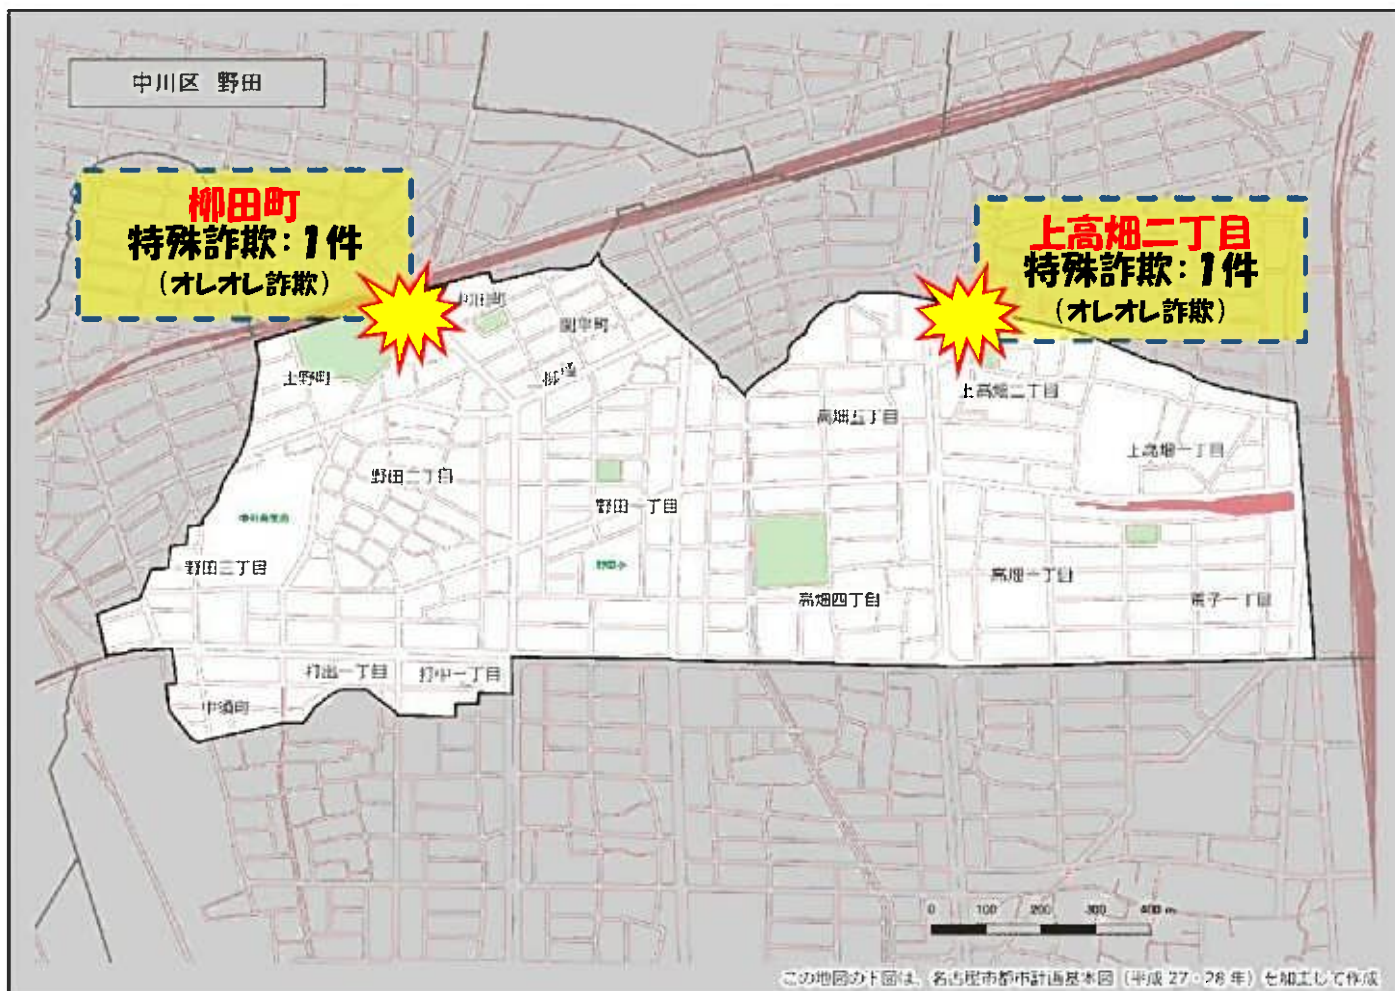

自動車関連窃盗に注意！

(自動車盗・部品ねらい・車上ねらい)

- 少しの時間でも必ず施錠しましょう！
- スマートキーは電波を遮断できる金属製の缶で保管しましょう！
- 車内に荷物を置かないようにしましょう！
- 明るく見通しの良い駐車場を利用しましょう！

その他警察のHP等で手口や対策を確認し、パトロールや防犯カメラ等を活用して犯罪から地域を守りましょう！

野田学区 犯罪注意マップ

令和5年(1月~2月) 住宅対象侵入盗・特殊詐欺・自動車関連窃盗の発生状況