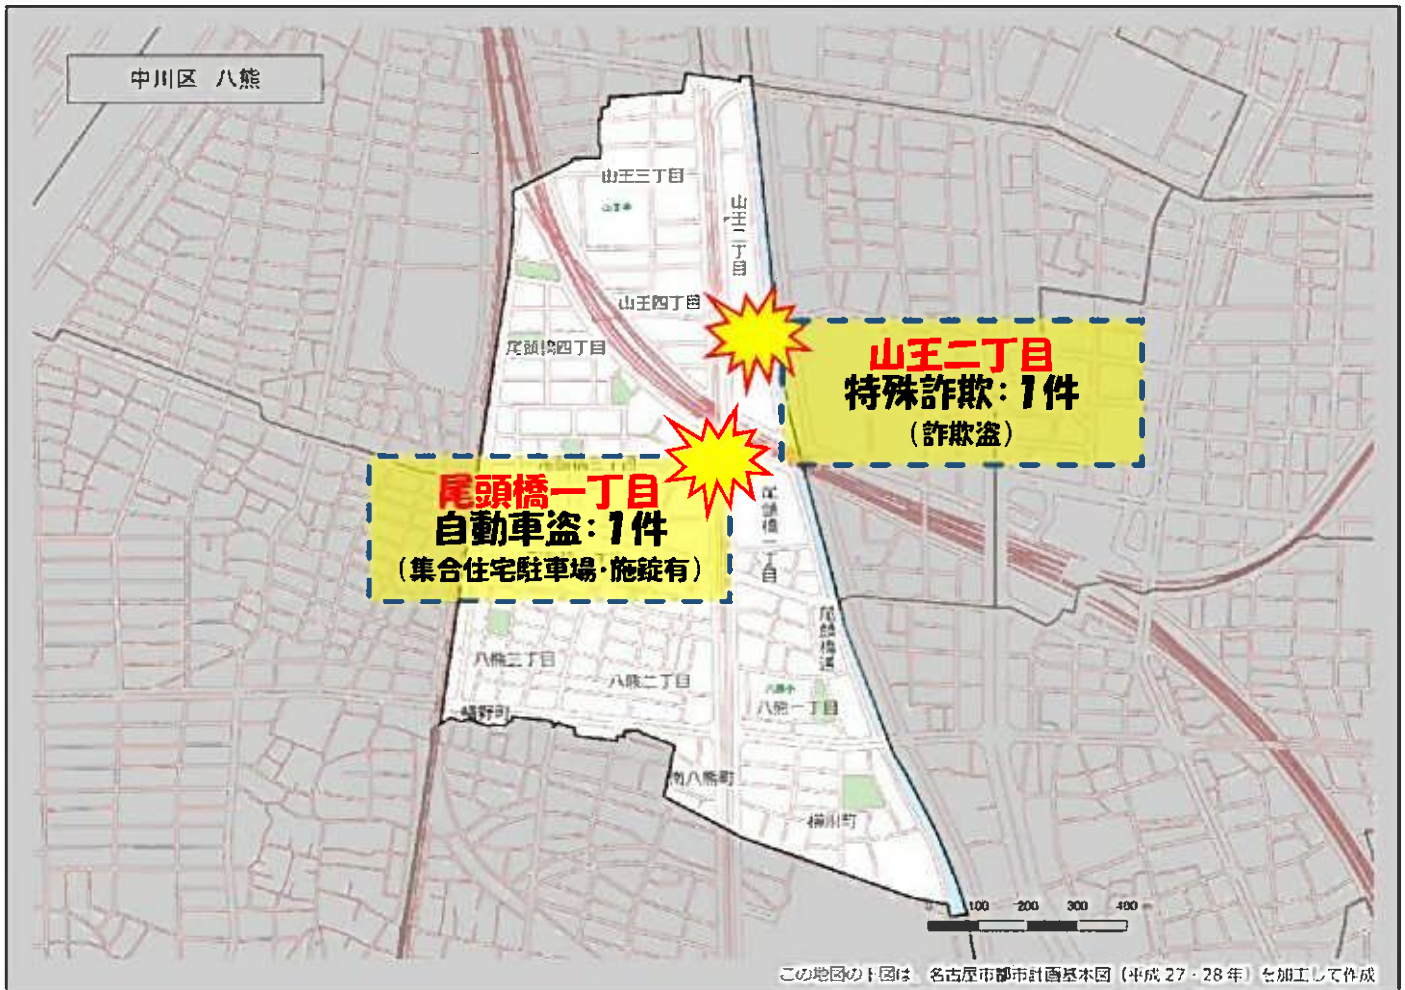

その他警察のHP等で手口や対策を確認し、パトロールや防犯カメラ等を活用して犯罪から地域を守りましょう！

八熊学区 犯罪注意マップ

令和5年(1月～2月) 住宅対象侵入盗・特殊詐欺・自動車関連窃盗の発生状況

※暫定値を使用している場合、統計資料と一部、発生件数等が相違する可能性があります。

特殊詐欺に注意！

(オレオレ詐欺・還付金詐欺・詐欺盗 等)

- どのような手口で犯行が行われているか普段から注意をしましょう！
- 家族やご近所と情報共有をしましょう！
- 固定電話は留守番電話にして犯人からの電話にでないようにしましょう！