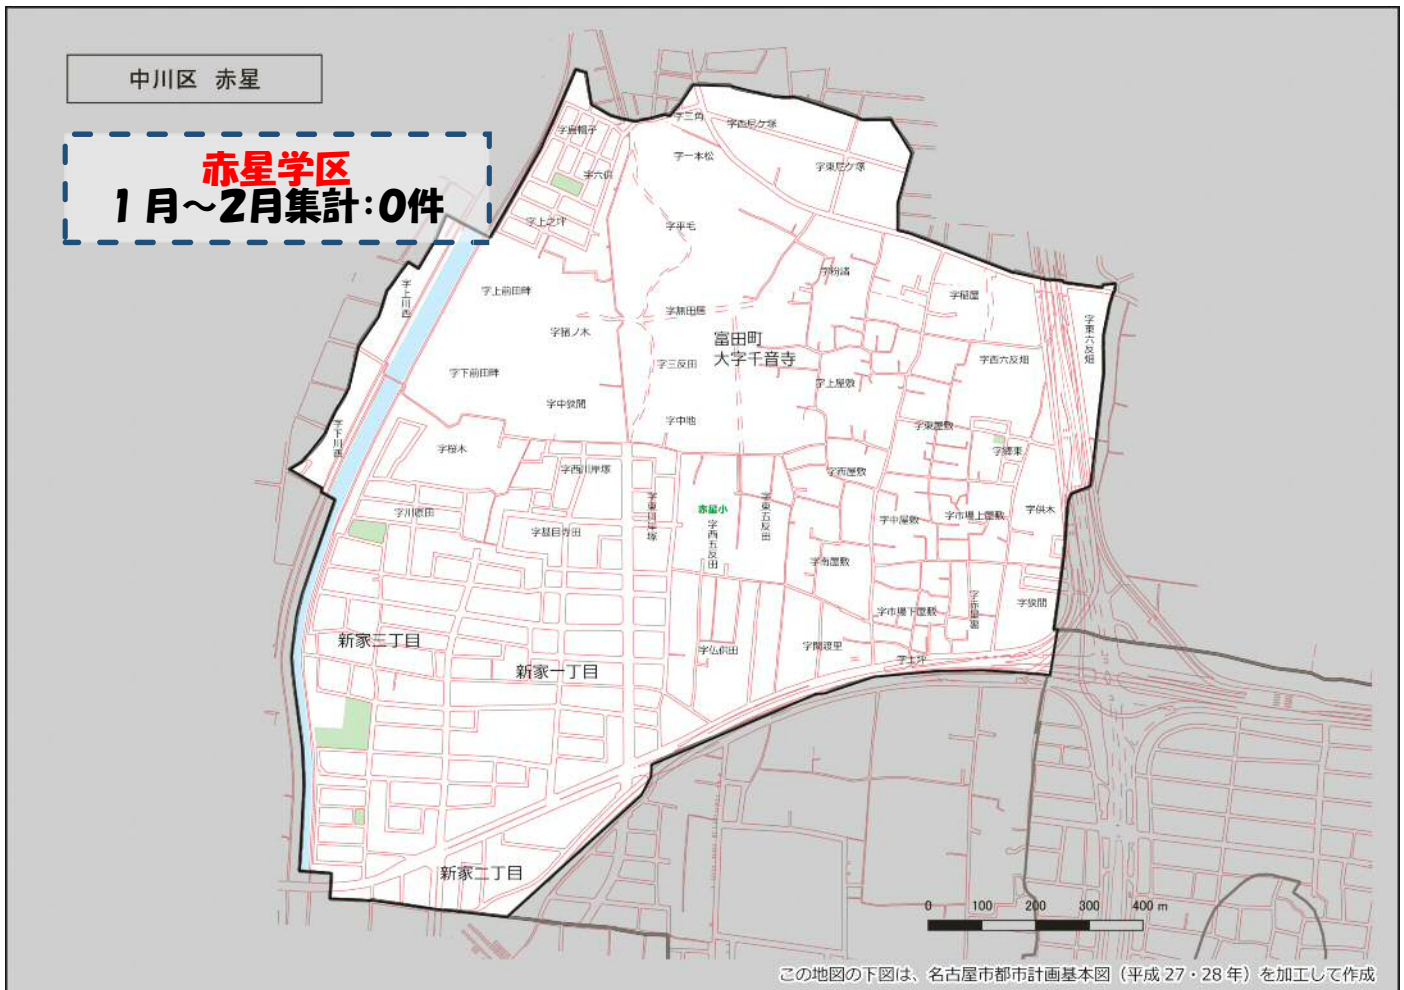

赤星学区 犯罪注意マップ

令和5年(1月~2月) 住宅対象侵入盗・特殊詐欺・自動車関連窃盗の発生状況

※暫定値を使用している場合、統計資料と一部、発生件数等が相違する可能性があります。

特殊詐欺に注意!

(オレオレ詐欺・還付金詐欺・詐欺盗 等)

- どのような手口で犯行が行われているか普段から注意をしましょう!
- 家族やご近所と情報共有をしましょう!
- 固定電話は留守番電話にして犯人からの電話にでないようにしましょう!

自動車関連窃盗に注意!

(自動車盗・部品ねらい・車上ねらい)

- 少しの時間でも必ず施錠しましょう!
- スマートキーは電波を遮断できる金属製の缶で保管しましょう!
- 車内に荷物を置かないようにしましょう!
- 明るく見通しの良い駐車場を利用しましょう!

その他警察のHP等で手口や対策を確認し、パトロールや防犯カメラ等を活用して犯罪から地域を守りましょう!