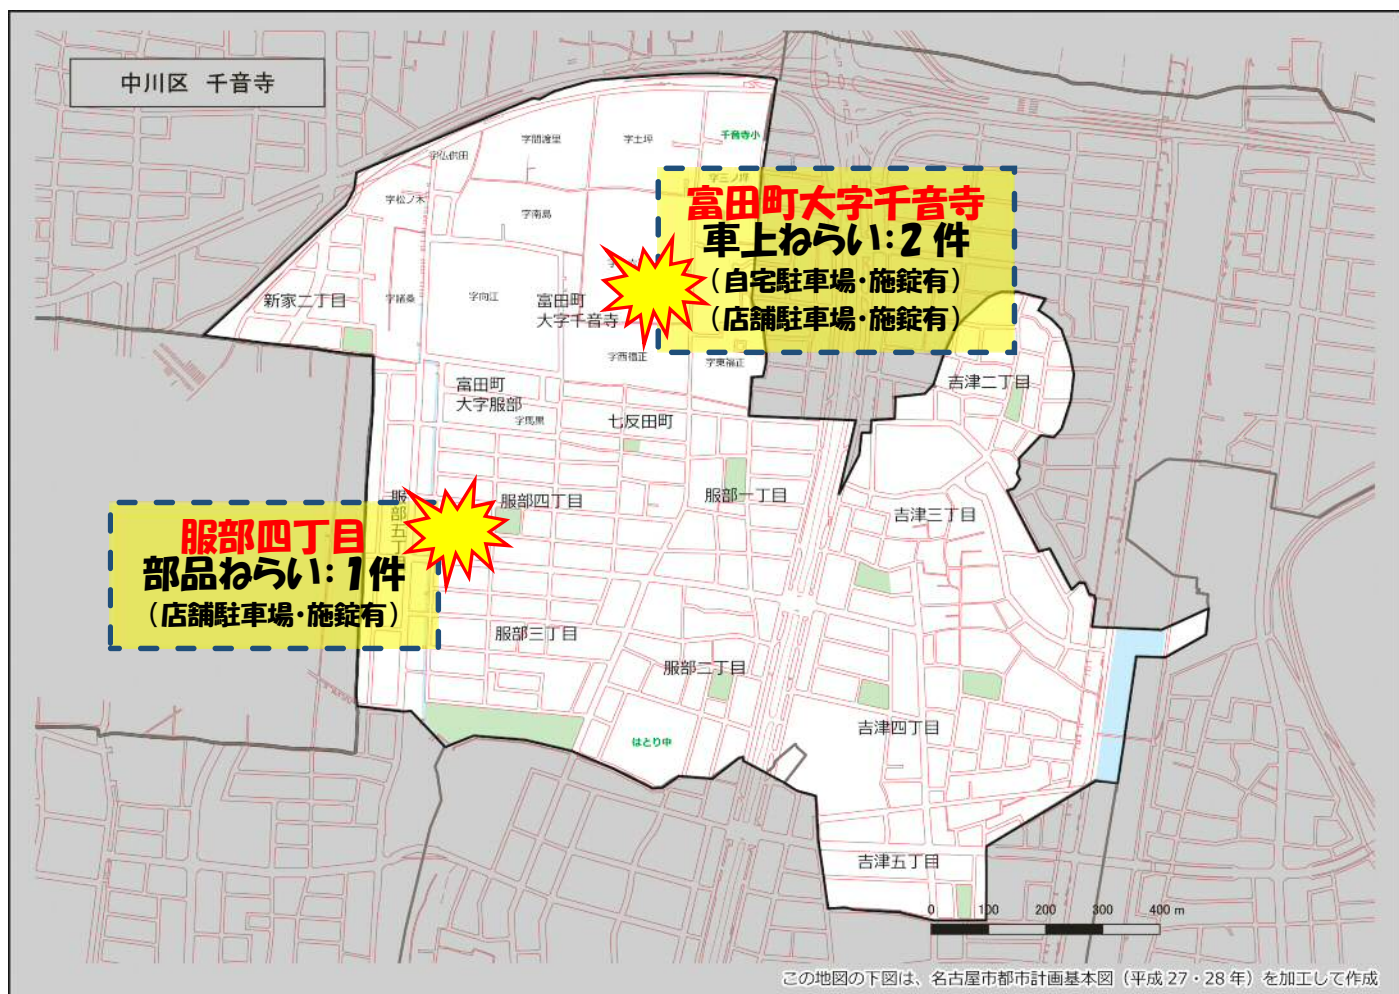

# 千音寺学区 犯罪注意マップ

令和5年(1月~2月) 住宅対象侵入盗・特殊詐欺・自動車関連窃盗の発生状況

※暫定値を使用している場合、統計資料と一部、発生件数等が相違する可能性があります。

## 自動車関連窃盗に注意！

(自動車盗・部品ねらい・車上ねらい)

- 少しの時間でも必ず施錠しましょう！
- スマートキーは電波を遮断できる金属製の缶で保管しましょう！
- 車内に荷物を置かないようにしましょう！
- 明るく見通しの良い駐車場を利用しましょう！

その他警察のHP等で手口や対策を確認し、パトロールや防犯カメラ等を活用して犯罪から地域を守りましょう！

中川区役所地域力推進室(☎052-363-4320)