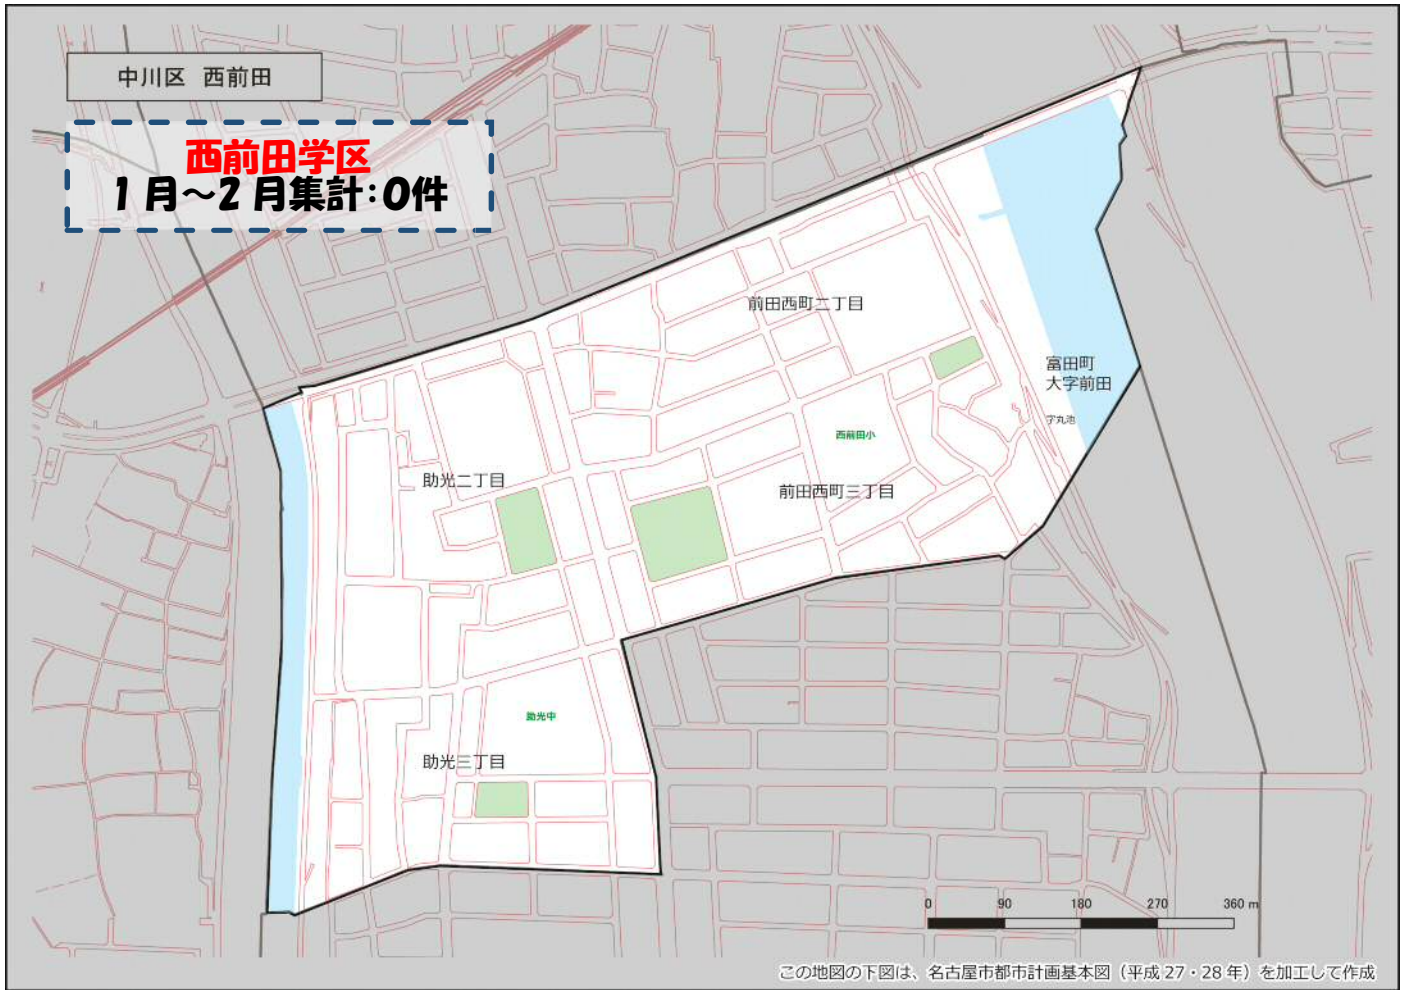

西前田学区 犯罪注意マップ

令和5年(1月~2月) 住宅対象侵入盗・特殊詐欺・自動車関連窃盗の発生状況

※暫定値を使用している場合、統計資料と一部、発生件数等が相違する可能性があります。

特殊詐欺に注意!

(オレオレ詐欺・還付金詐欺・詐欺盗 等)

- どのような手口で犯行が行われているか普段から注意をしましょう!
- 家族やご近所と情報共有をしましょう!
- 固定電話は留守番電話にして犯人からの電話にでないようにしましょう!

自動車関連窃盗に注意!

(自動車盗・部品ねらい・車上ねらい)

- 少しの時間でも必ず施錠しましょう!
- スマートキーは電波を遮断できる金属製の缶で保管しましょう!
- 車内に荷物を置かないようにしましょう!
- 明るく見通しの良い駐車場を利用しましょう!

その他警察のHP等で手口や対策を確認し、パトロールや防犯カメラ等を活用して犯罪から地域を守りましょう!

中川区役所地域力推進室(☎052-363-4320)