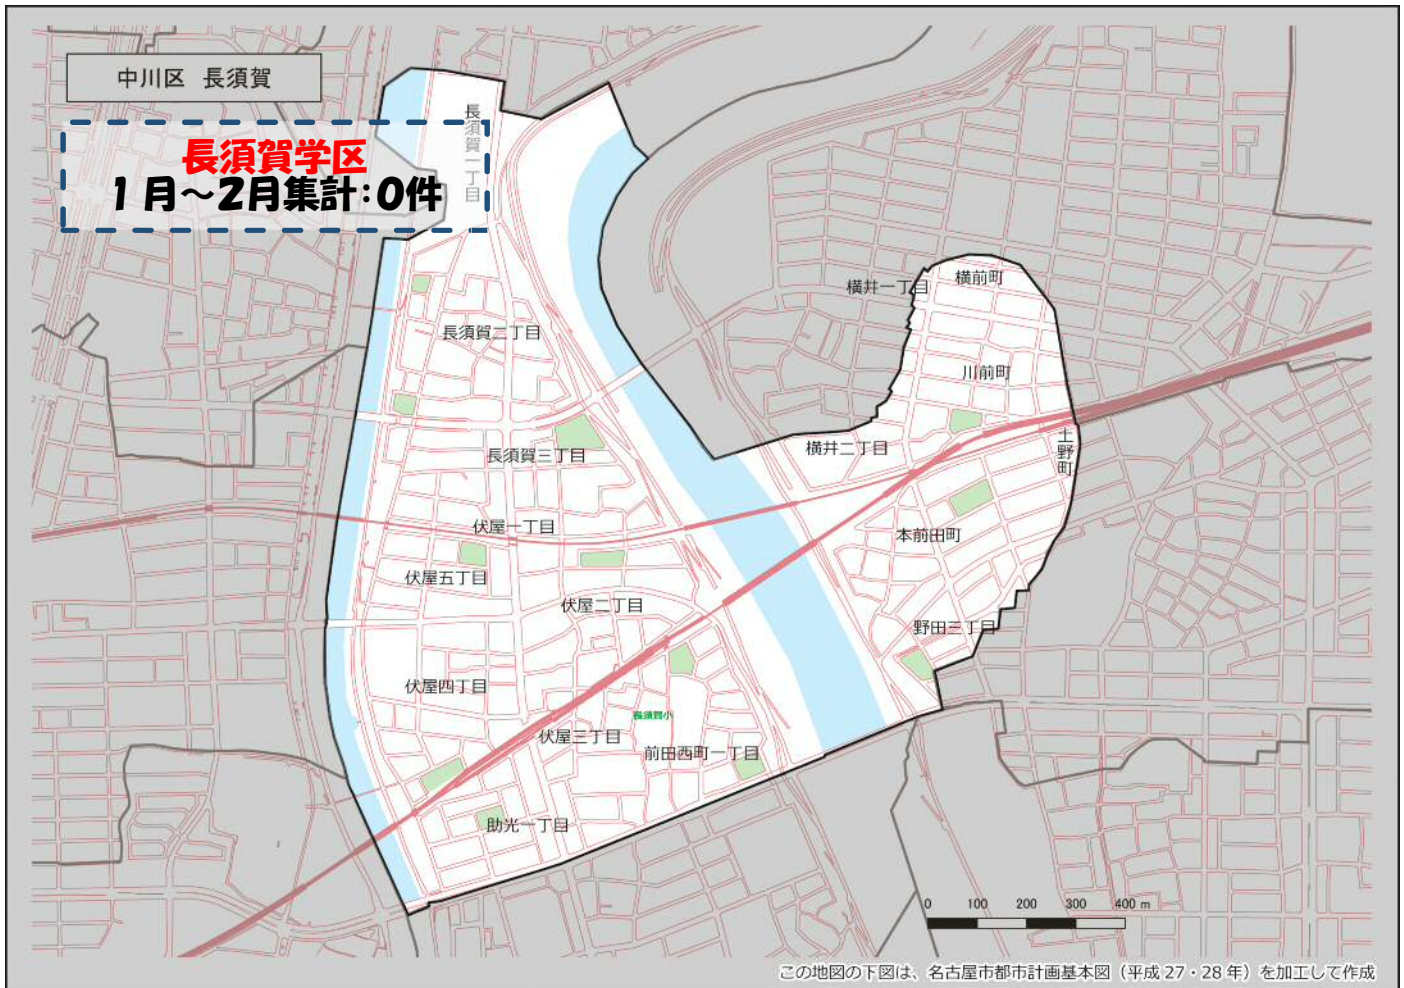

長須賀学区 犯罪注意マップ

令和5年(1月~2月) 住宅対象侵入盗・特殊詐欺・自動車関連窃盗の発生状況

※暫定値を使用している場合、統計資料と一部、発生件数等が相違する可能性があります。

特殊詐欺に注意！

(オレオレ詐欺・還付金詐欺・詐欺盗 等)

- どのような手口で犯行が行われているか普段から注意をしましょう！
- 家族やご近所と情報共有をしましょう！
- 固定電話は留守番電話にして犯人からの電話にでないようにしましょう！

自動車関連窃盗に注意！

(自動車盗・部品ねらい・車上ねらい)

- 少しの時間でも必ず施錠しましょう！
- スマートキーは電波を遮断できる金属製の缶で保管しましょう！
- 車内に荷物を置かないようにしましょう！
- 明るく見通しの良い駐車場を利用しましょう！

その他警察のHP等で手口や対策を確認し、パトロールや防犯カメラ等を活用して犯罪から地域を守りましょう！

中川区役所地域力推進室(☎052-363-4320)