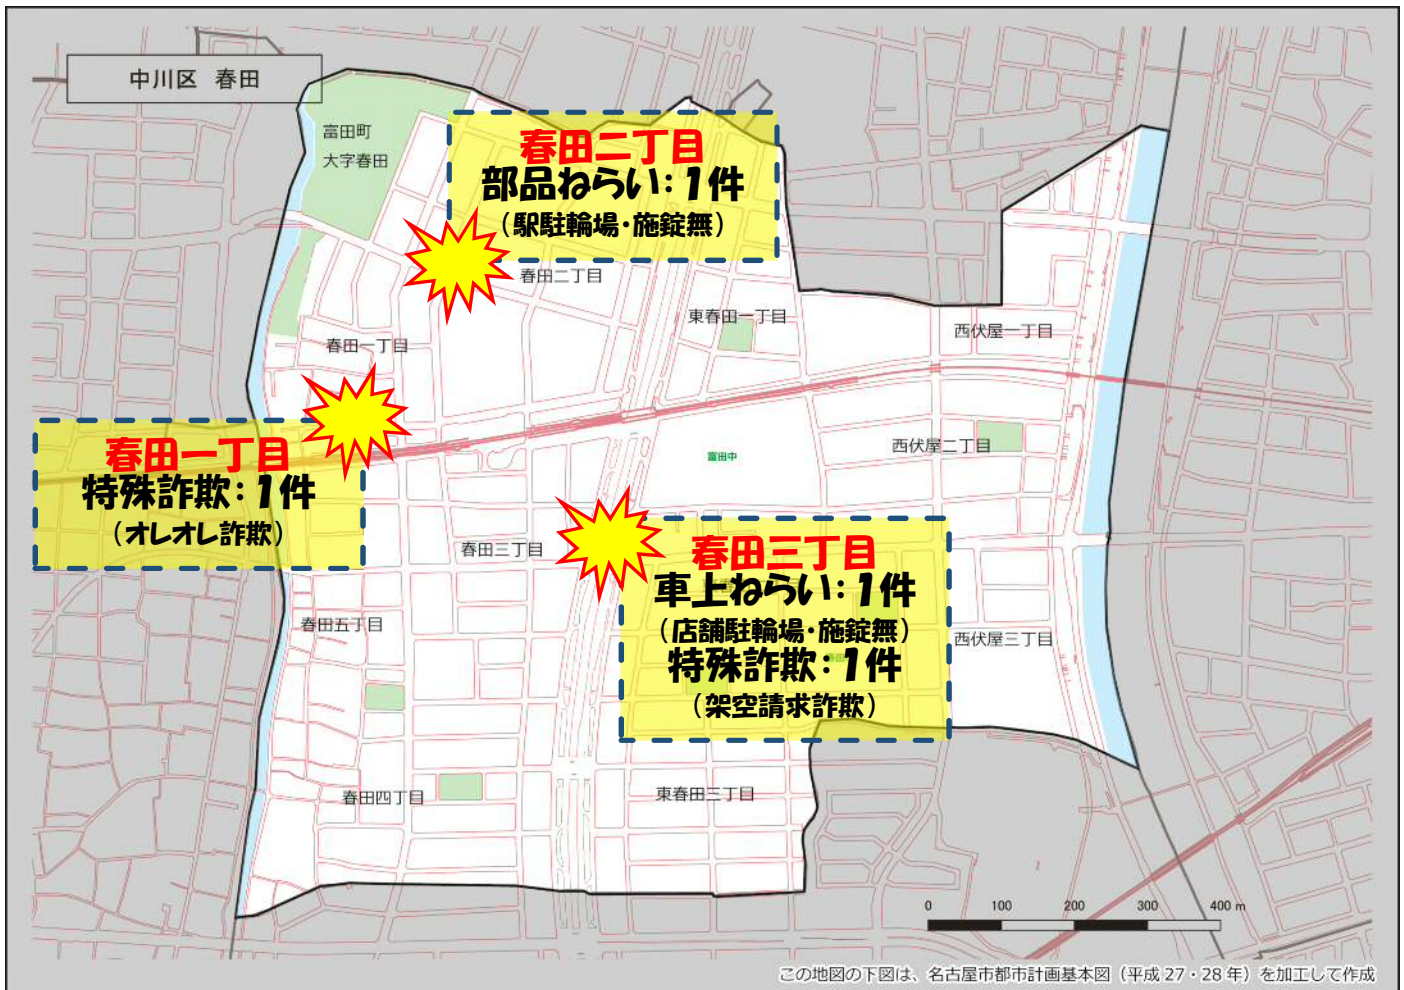

春田学区 犯罪注意マップ

令和5年(1月~2月) 住宅対象侵入盗・特殊詐欺・自動車関連窃盗の発生状況

※暫定値を使用している場合、統計資料と一部、発生件数等が相違する可能性があります。

特殊詐欺に注意！

(オレオレ詐欺・還付金詐欺・詐欺盗 等)

- どのような手口で犯行が行われているか普段から注意をしましょう！
- 家族やご近所と情報共有をしましょう！
- 固定電話は留守番電話にして犯人からの電話にでないようにしましょう！

自動車関連窃盗に注意！

(自動車盗・部品ねらい・車上ねらい)

- 少しの時間でも必ず施錠しましょう！
- スマートキーは電波を遮断できる金属製の缶で保管しましょう！
- 車内に荷物を置かないようにしましょう！
- 明るく見通しの良い駐車場を利用しましょう！

その他警察のHP等で手口や対策を確認し、パトロールや防犯カメラ等を活用して犯罪から地域を守りましょう！