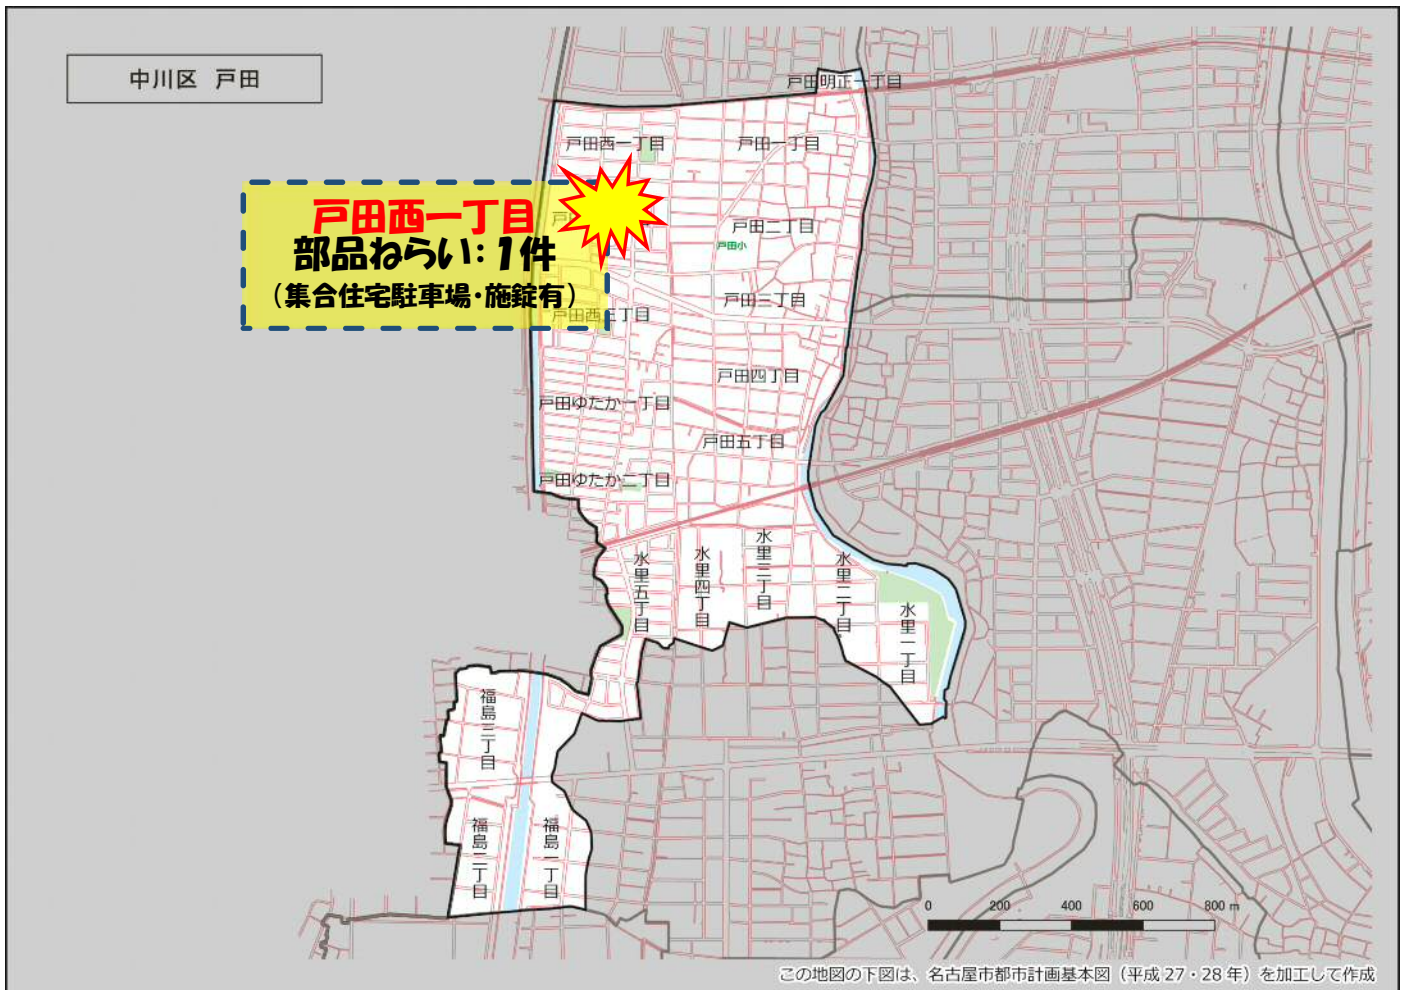

戸田学区 犯罪注意マップ

令和5年(1月~2月) 住宅対象侵入盗・特殊詐欺・自動車関連窃盗の発生状況

※暫定値を使用している場合、統計資料と一部、発生件数等が相違する可能性があります。

特殊詐欺に注意！

(オレオレ詐欺・還付金詐欺・詐欺盗 等)

- どのような手口で犯行が行われているか普段から注意をしましょう！
- 家族やご近所と情報共有をしましょう！
- 固定電話は留守番電話にして犯人からの電話にでないようにしましょう！

自動車関連窃盗に注意！

(自動車盗・部品ねらい・車上ねらい)

- 少しの時間でも必ず施錠しましょう！
- スマートキーは電波を遮断できる金属製の缶で保管しましょう！
- 車内に荷物を置かないようにしましょう！
- 明るく見通しの良い駐車場を利用しましょう！

その他警察のHP等で手口や対策を確認し、パトロールや防犯カメラ等を活用して犯罪から地域を守りましょう！

中川区役所地域力推進室(☎052-363-4320)