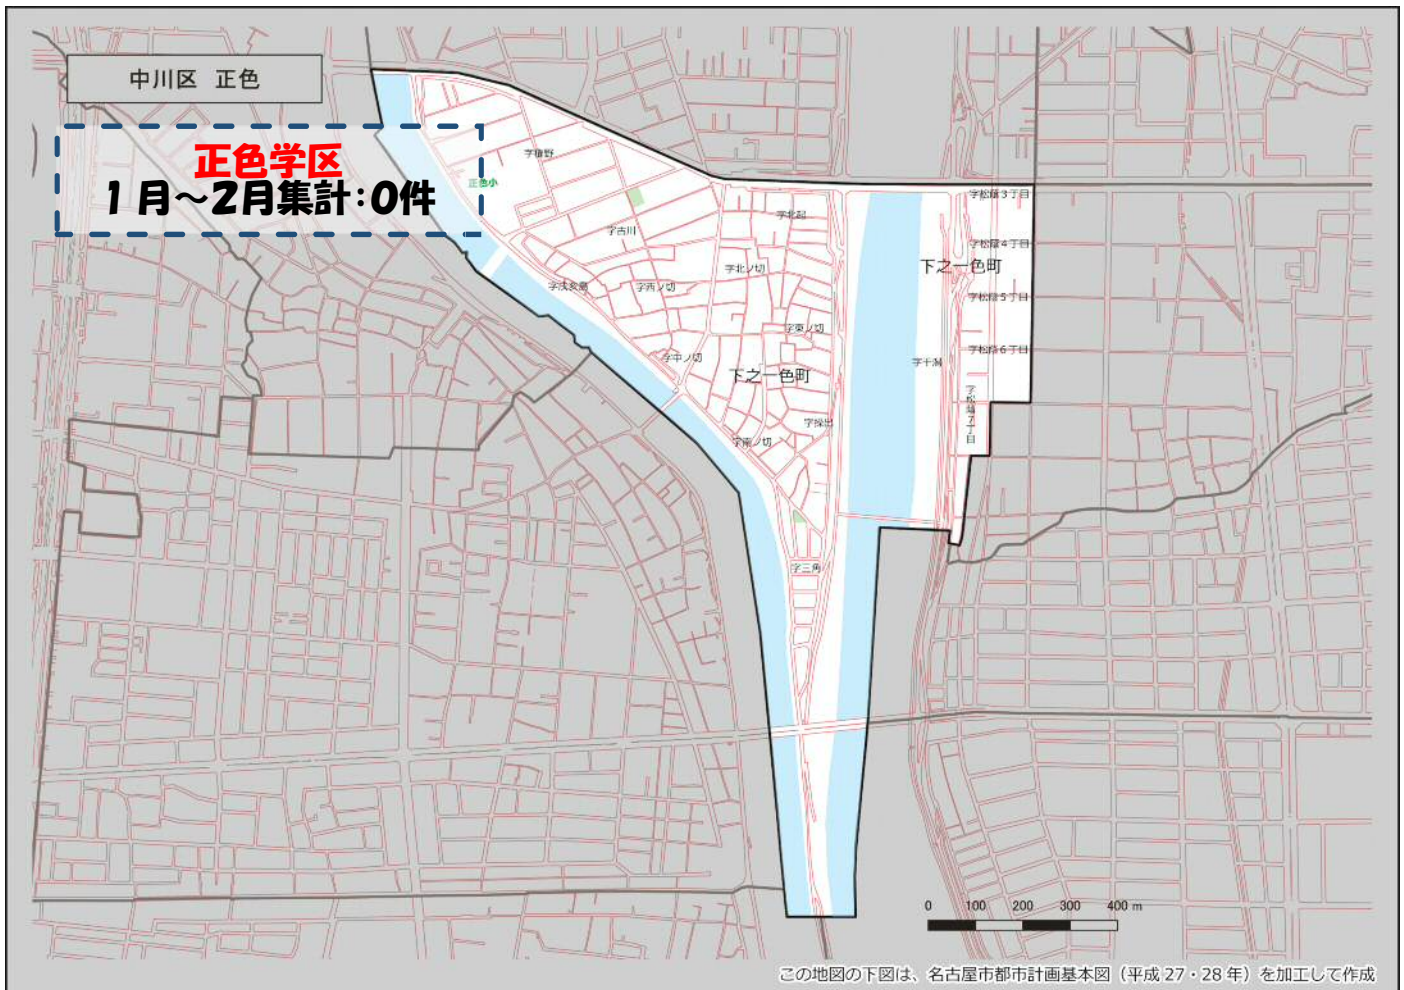

# 正色学区 犯罪注意マップ

令和5年(1月~2月) 住宅対象侵入盗・特殊詐欺・自動車関連窃盗の発生状況

※暫定値を使用している場合、統計資料と一部、発生件数等が相違する可能性があります。