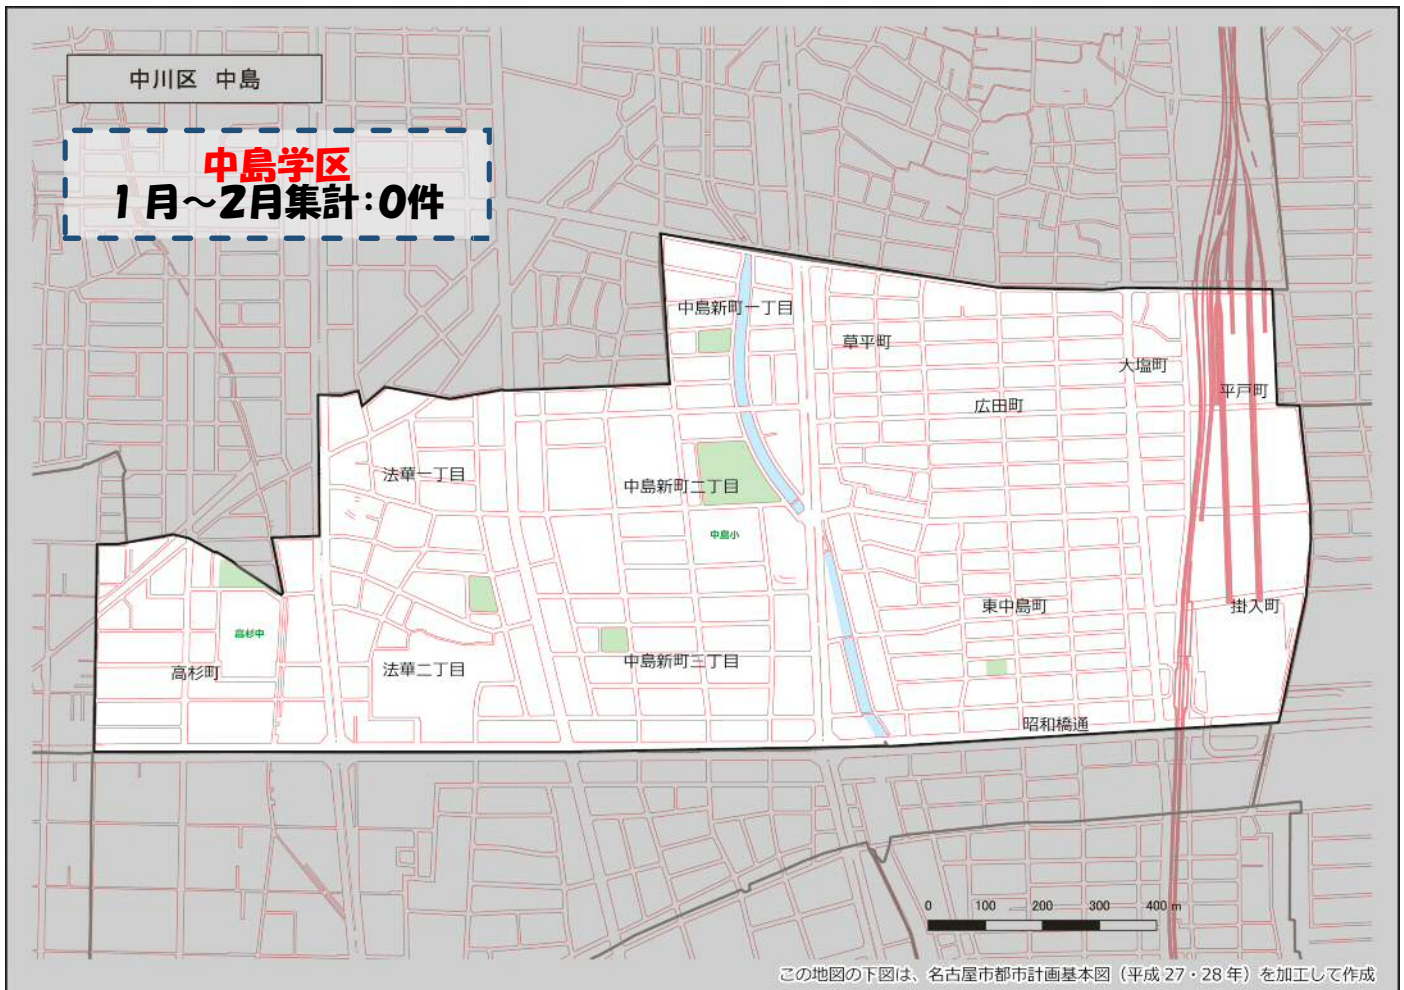

中島学区 犯罪注意マップ

令和5年(1月~2月) 住宅対象侵入盗・特殊詐欺・自動車関連窃盗の発生状況

※暫定値を使用している場合、統計資料と一部、発生件数等が相違する可能性があります。

特殊詐欺に注意！

(オレオレ詐欺・還付金詐欺・詐欺盗 等)

- どのような手口で犯行が行われているか普段から注意をしましょう！
- 家族やご近所と情報共有をしましょう！
- 固定電話は留守番電話にして犯人からの電話にでないようにしましょう！