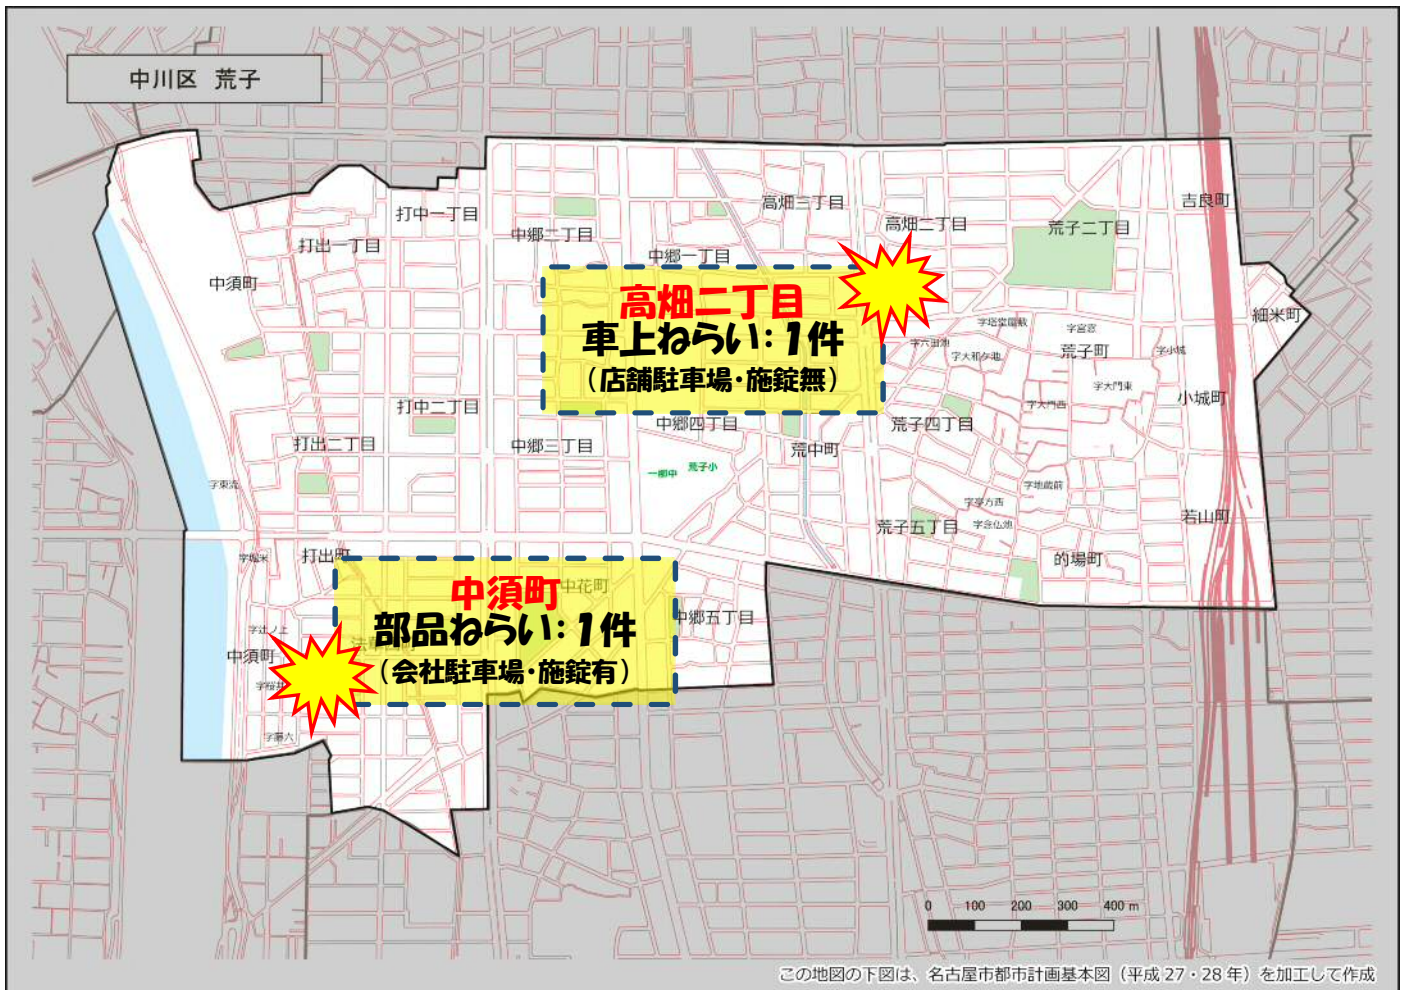

荒子学区 犯罪注意マップ

令和5年(1月~2月) 住宅対象侵入盗・特殊詐欺・自動車関連窃盗の発生状況

※暫定値を使用している場合、統計資料と一部、発生件数等が相違する可能性があります。

特殊詐欺に注意!

(オレオレ詐欺・還付金詐欺・詐欺盗 等)

- どのような手口で犯行が行われているか普段から注意をしましょう!
- 家族やご近所と情報共有をしましょう!
- 固定電話は留守番電話にして犯人からの電話にでないようにしましょう!

自動車関連窃盗に注意!

(自動車盗・部品ねらい・車上ねらい)

- 少しの時間でも必ず施錠しましょう!
- スマートキーは電波を遮断できる金属製の缶で保管しましょう!
- 車内に荷物を置かないようにしましょう!
- 明るく見通しの良い駐車場を利用しましょう!

その他警察のHP等で手口や対策を確認し、パトロールや防犯カメラ等を活用して犯罪から地域を守りましょう!

中川区役所地域力推進室(☎052-363-4320)