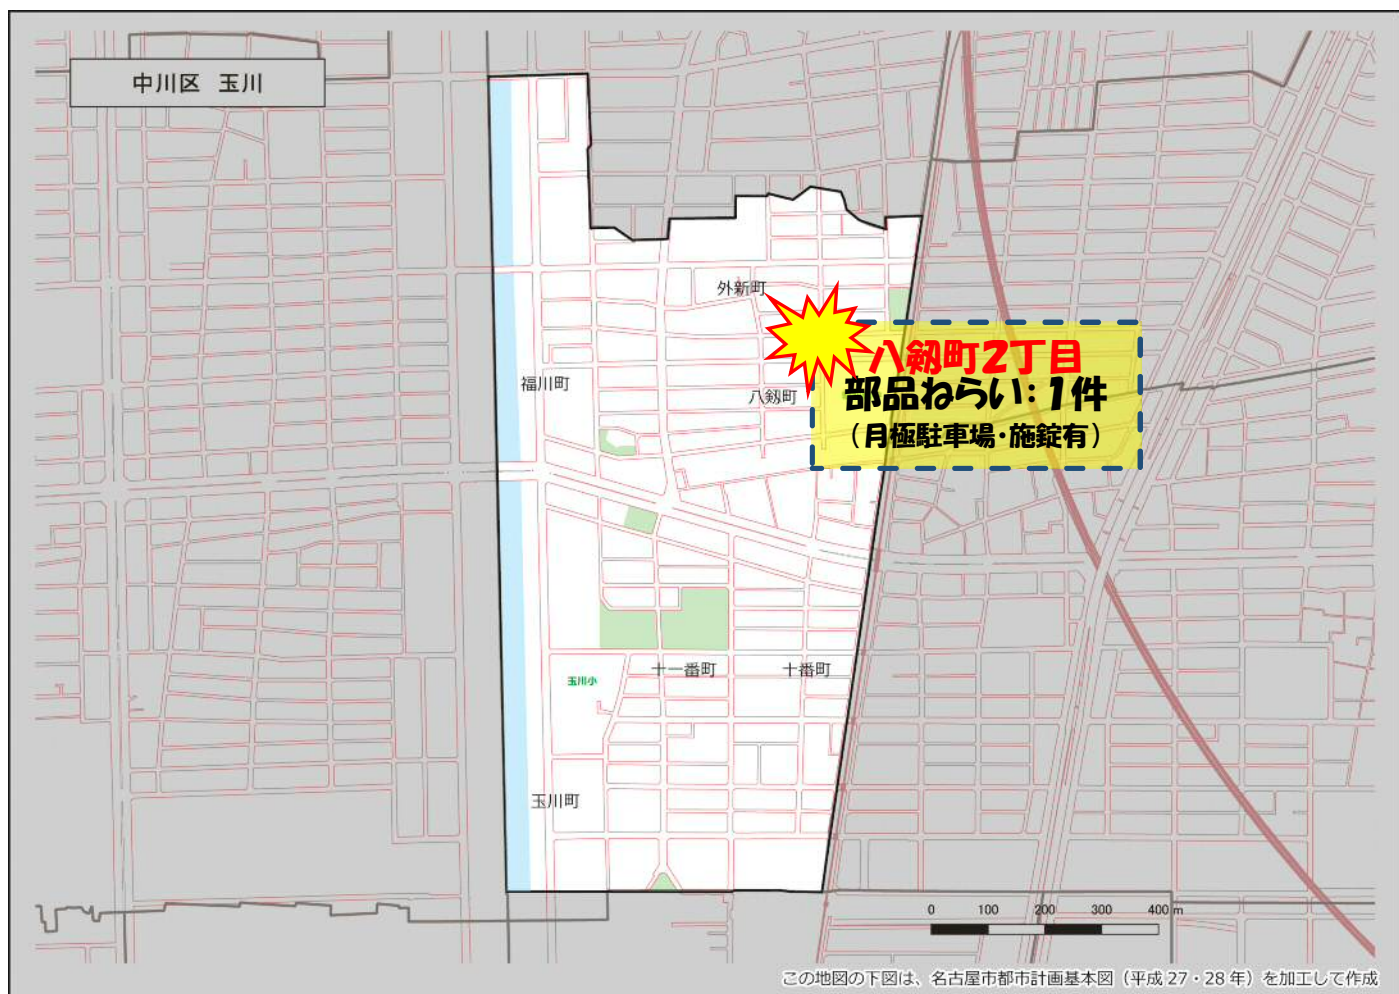

玉川学区 犯罪注意マップ

令和5年(1月~2月) 住宅対象侵入盗・特殊詐欺・自動車関連窃盗の発生状況

※暫定値を使用している場合、統計資料と一部、発生件数等が相違する可能性があります。

特殊詐欺に注意！

(オレオレ詐欺・還付金詐欺・詐欺盗 等)

- どのような手口で犯行が行われているか普段から注意をしましょう！
- 家族やご近所と情報共有をしましょう！
- 固定電話は留守番電話にして犯人からの電話にでないようにしましょう！

自動車関連窃盗に注意！

(自動車盗・部品ねらい・車上ねらい)

- 少しの時間でも必ず施錠しましょう！
- スマートキーは電波を遮断できる金属製の缶で保管しましょう！
- 車内に荷物を置かないようにしましょう！
- 明るく見通しの良い駐車場を利用しましょう！

その他警察のHP等で手口や対策を確認し、パトロールや防犯カメラ等を活用して犯罪から地域を守りましょう！

中川区役所地域力推進室(☎052-363-4320)