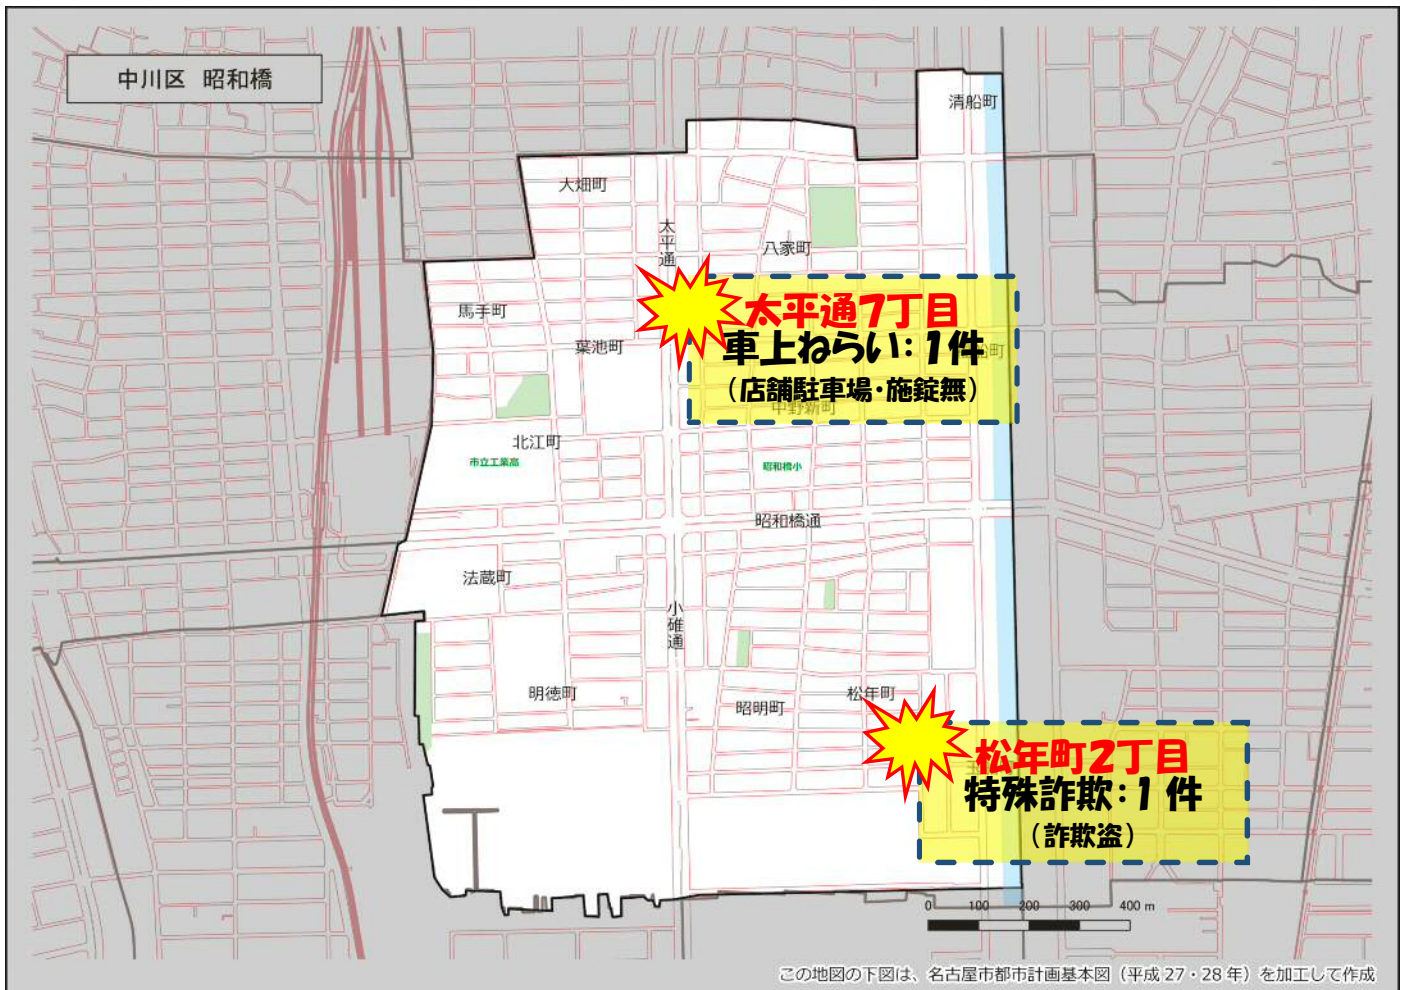

昭和橋学区 犯罪注意マップ

令和5年(1月~2月) 住宅対象侵入盗・特殊詐欺・自動車関連窃盗の発生状況

※暫定値を使用している場合、統計資料と一部、発生件数等が相違する可能性があります。

特殊詐欺に注意!

(オレオレ詐欺・還付金詐欺・詐欺盗 等)

- どのような手口で犯行が行われているか普段から注意をしましょう!
- 家族やご近所と情報共有をしましょう!
- 固定電話は留守番電話にして犯人からの電話にでないようにしましょう!

自動車関連窃盗に注意!

(自動車盗・部品ねらい・車上ねらい)

- 少しの時間でも必ず施錠しましょう!
- スマートキーは電波を遮断できる金属製の缶で保管しましょう!
- 車内に荷物を置かないようにしましょう!
- 明るく見通しの良い駐車場を利用しましょう!

その他警察のHP等で手口や対策を確認し、パトロールや防犯カメラ等を活用して犯罪から地域を守りましょう!