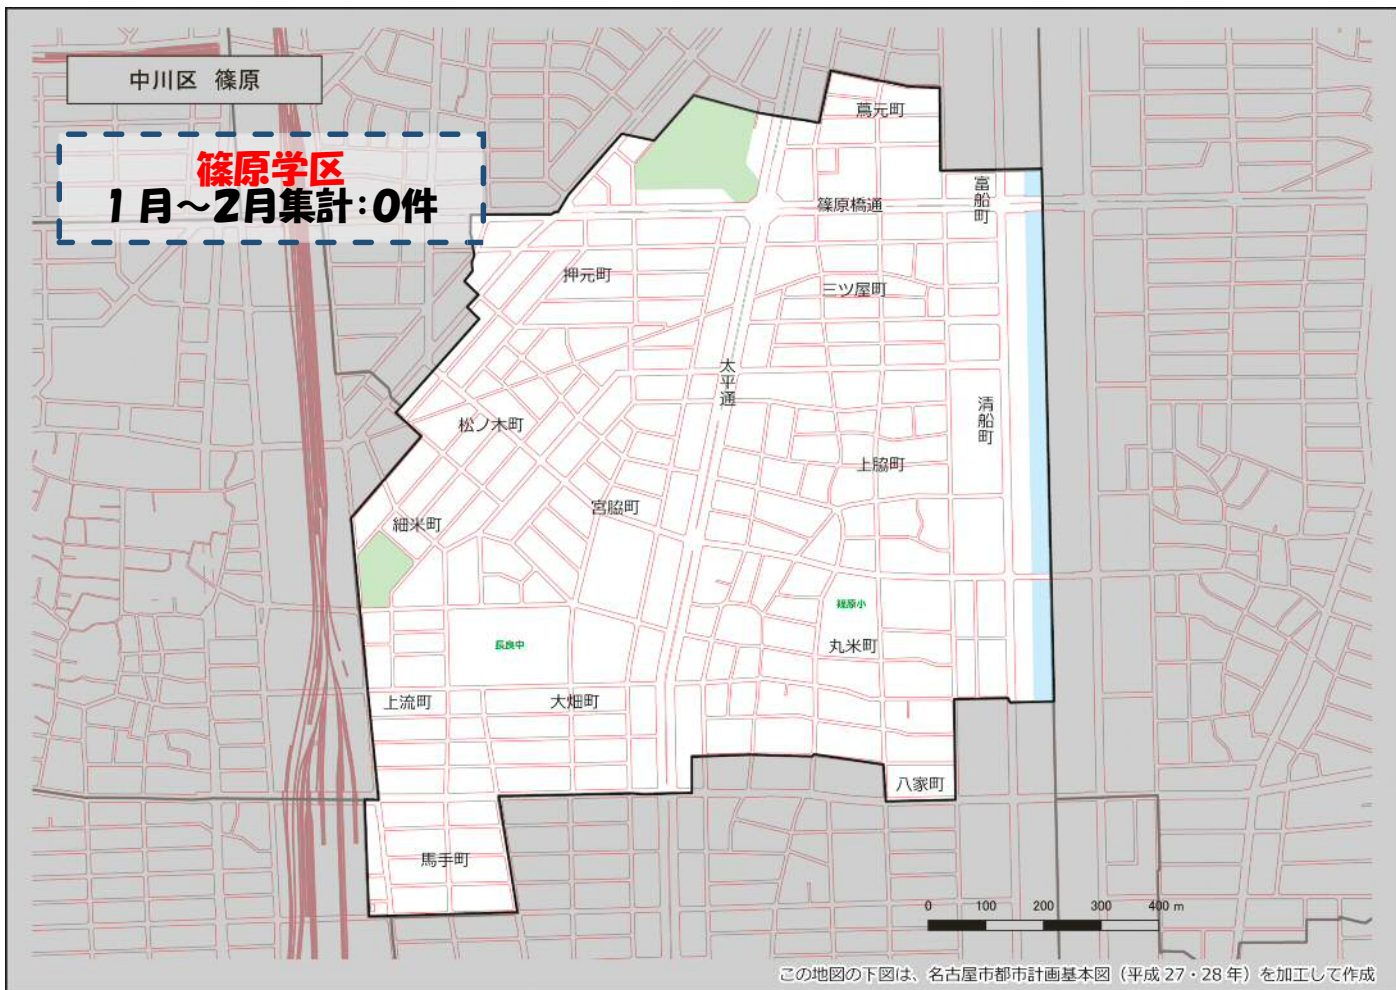

篠原学区 犯罪注意マップ

令和5年(1月~2月) 住宅対象侵入盗・特殊詐欺・自動車関連窃盗の発生状況

※暫定値を使用している場合、統計資料と一部、発生件数等が相違する可能性があります。

特殊詐欺に注意！

(オレオレ詐欺・還付金詐欺・詐欺盗 等)

- どのような手口で犯行が行われているか普段から注意をしましょう！
- 家族やご近所と情報共有をしましょう！
- 固定電話は留守番電話にして犯人からの電話にでないようにしましょう！