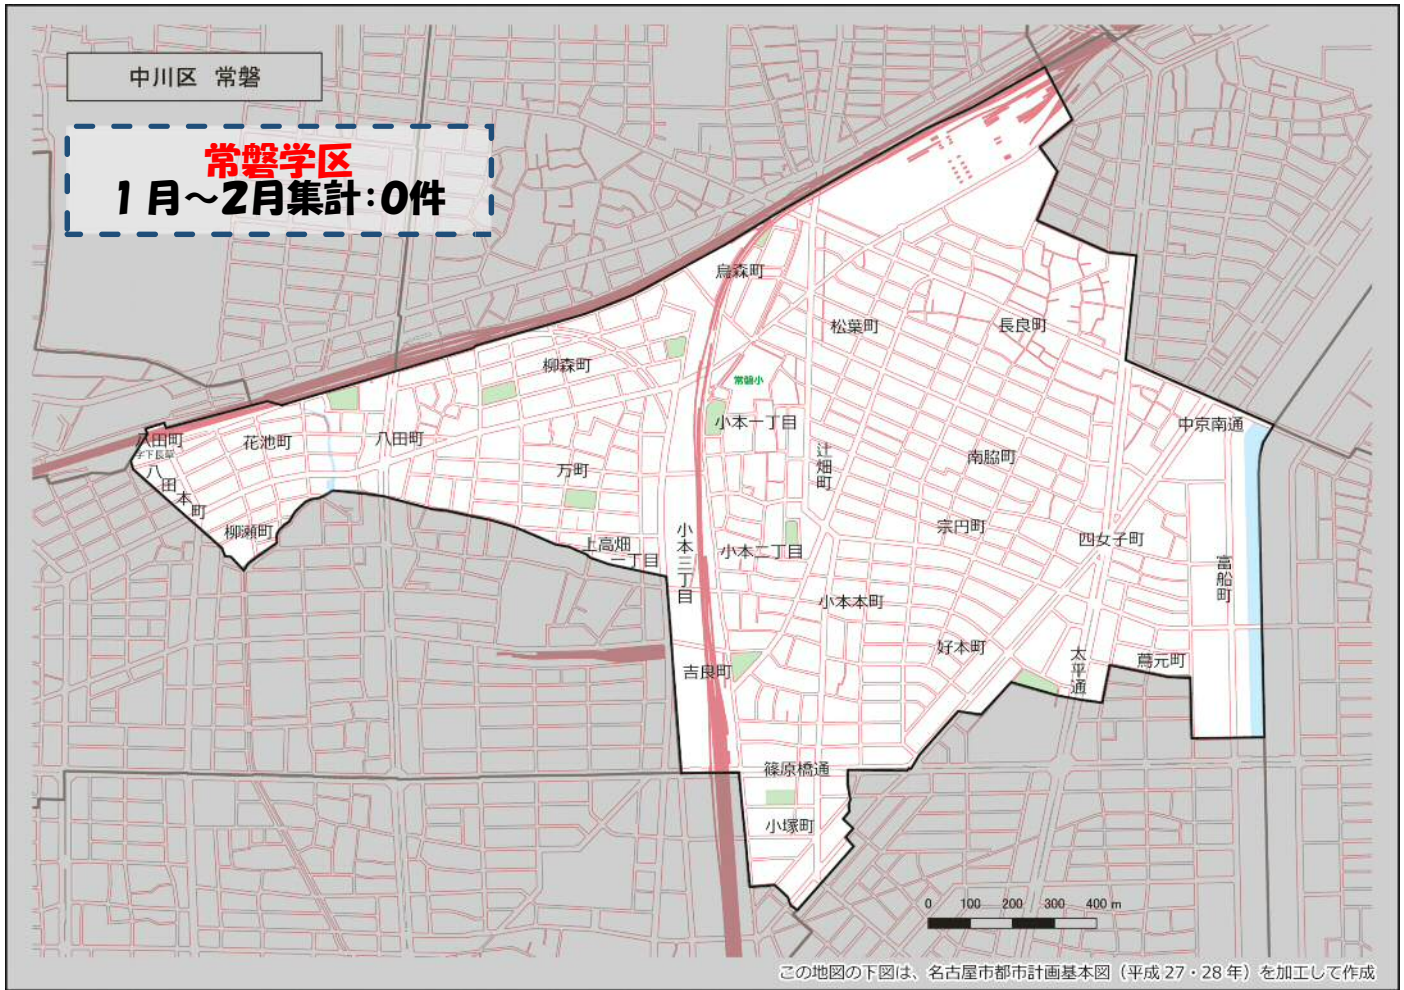

# 常磐学区 犯罪注意マップ

令和5年(1月~2月) 住宅対象侵入盗・特殊詐欺・自動車関連窃盗の発生状況

※暫定値を使用している場合、統計資料と一部、発生件数等が相違する可能性があります。