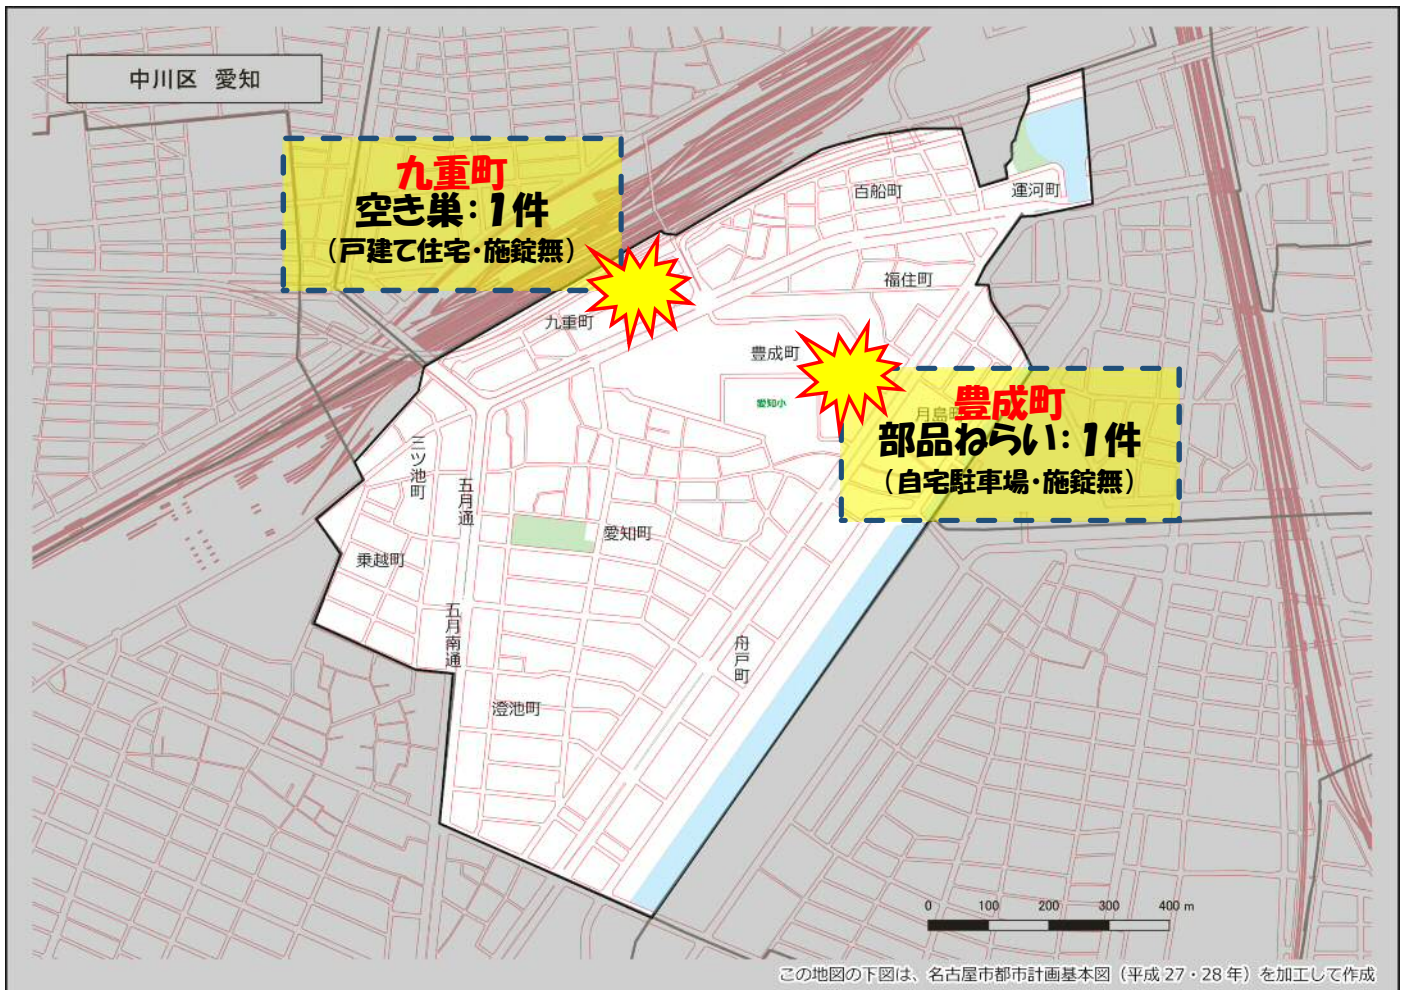

# 愛知学区 犯罪注意マップ

令和5年(1月~2月) 住宅対象侵入盗・特殊詐欺・自動車関連窃盗の発生状況

※暫定値を使用している場合、統計資料と一部、発生件数等が相違する可能性があります。