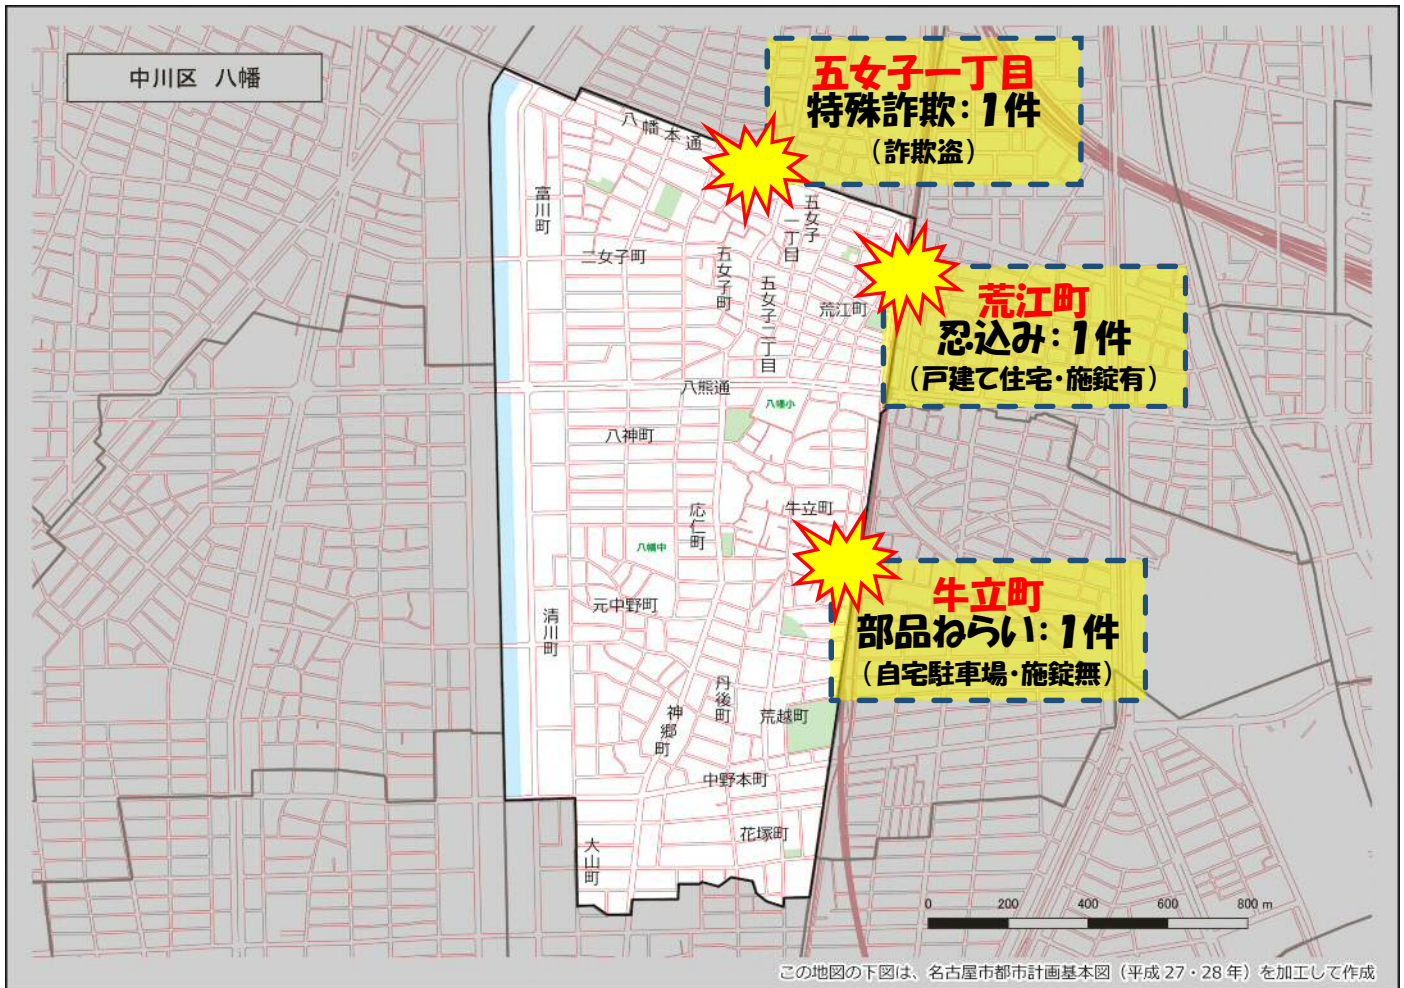

八幡学区 犯罪注意マップ

令和5年(1月~2月) 住宅対象侵入盗・特殊詐欺・自動車関連窃盗の発生状況

※暫定値を使用している場合、統計資料と一部、発生件数等が相違する可能性があります。

特殊詐欺に注意!

(オレオレ詐欺・還付金詐欺・詐欺盗 等)

- どのような手口で犯行が行われているか普段から注意をしましょう!
- 家族やご近所と情報共有をしましょう!
- 固定電話は留守番電話にして犯人からの電話にでないようにしましょう!

自動車関連窃盗に注意!

(自動車盗・部品ねらい・車上ねらい)

- 少しの時間でも必ず施錠しましょう!
- スマートキーは電波を遮断できる金属製の缶で保管しましょう!
- 車内に荷物を置かないようにしましょう!
- 明るく見通しの良い駐車場を利用しましょう!

その他警察のHP等で手口や対策を確認し、パトロールや防犯カメラ等を活用して犯罪から地域を守りましょう!