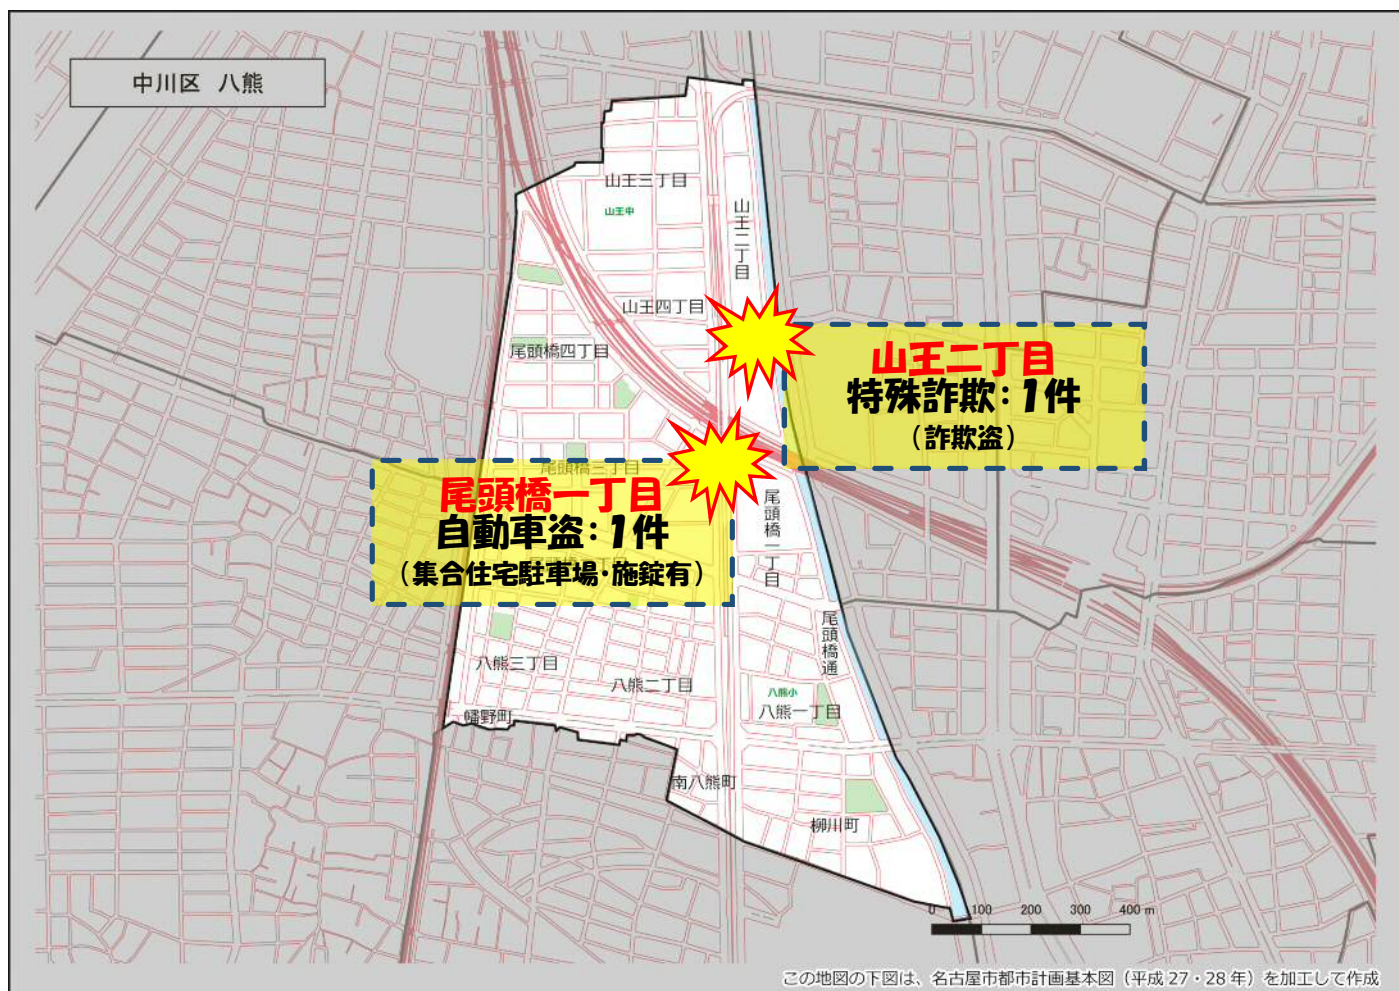

# 八熊学区 犯罪注意マップ

令和5年(1月~2月) 住宅対象侵入盗・特殊詐欺・自動車関連窃盗の発生状況

※暫定値を使用している場合、統計資料と一部、発生件数等が相違する可能性があります。