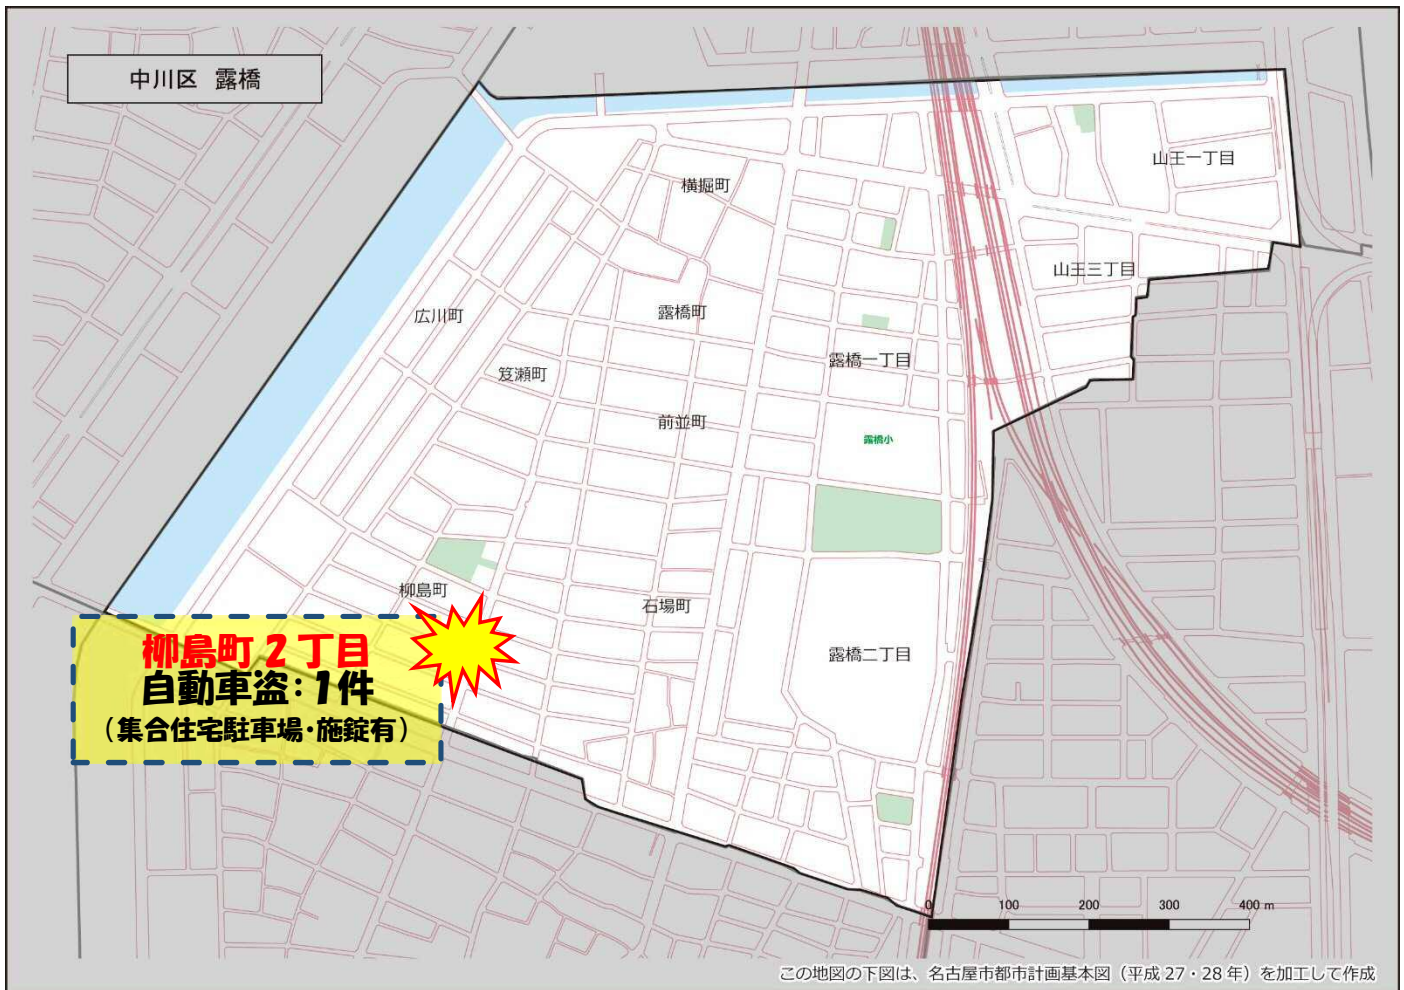

露橋学区 犯罪注意マップ

令和5年(1月~2月) 住宅対象侵入盗・特殊詐欺・自動車関連窃盗の発生状況

※暫定値を使用している場合、統計資料と一部、発生件数等が相違する可能性があります。

特殊詐欺に注意！

(オレオレ詐欺・還付金詐欺・詐欺盗 等)

- どのような手口で犯行が行われているか普段から注意をしましょう！
- 家族やご近所と情報共有をしましょう！
- 固定電話は留守番電話にして犯人からの電話にでないようにしましょう！

自動車関連窃盗に注意！

(自動車盗・部品ねらい・車上ねらい)

- 少しの時間でも必ず施錠しましょう！
- スマートキーは電波を遮断できる金属製の缶で保管しましょう！
- 車内に荷物を置かないようにしましょう！
- 明るく見通しの良い駐車場を利用しましょう！

その他警察のHP等で手口や対策を確認し、パトロールや防犯カメラ等を活用して犯罪から地域を守りましょう！

中川区役所地域力推進室(☎052-363-4320)