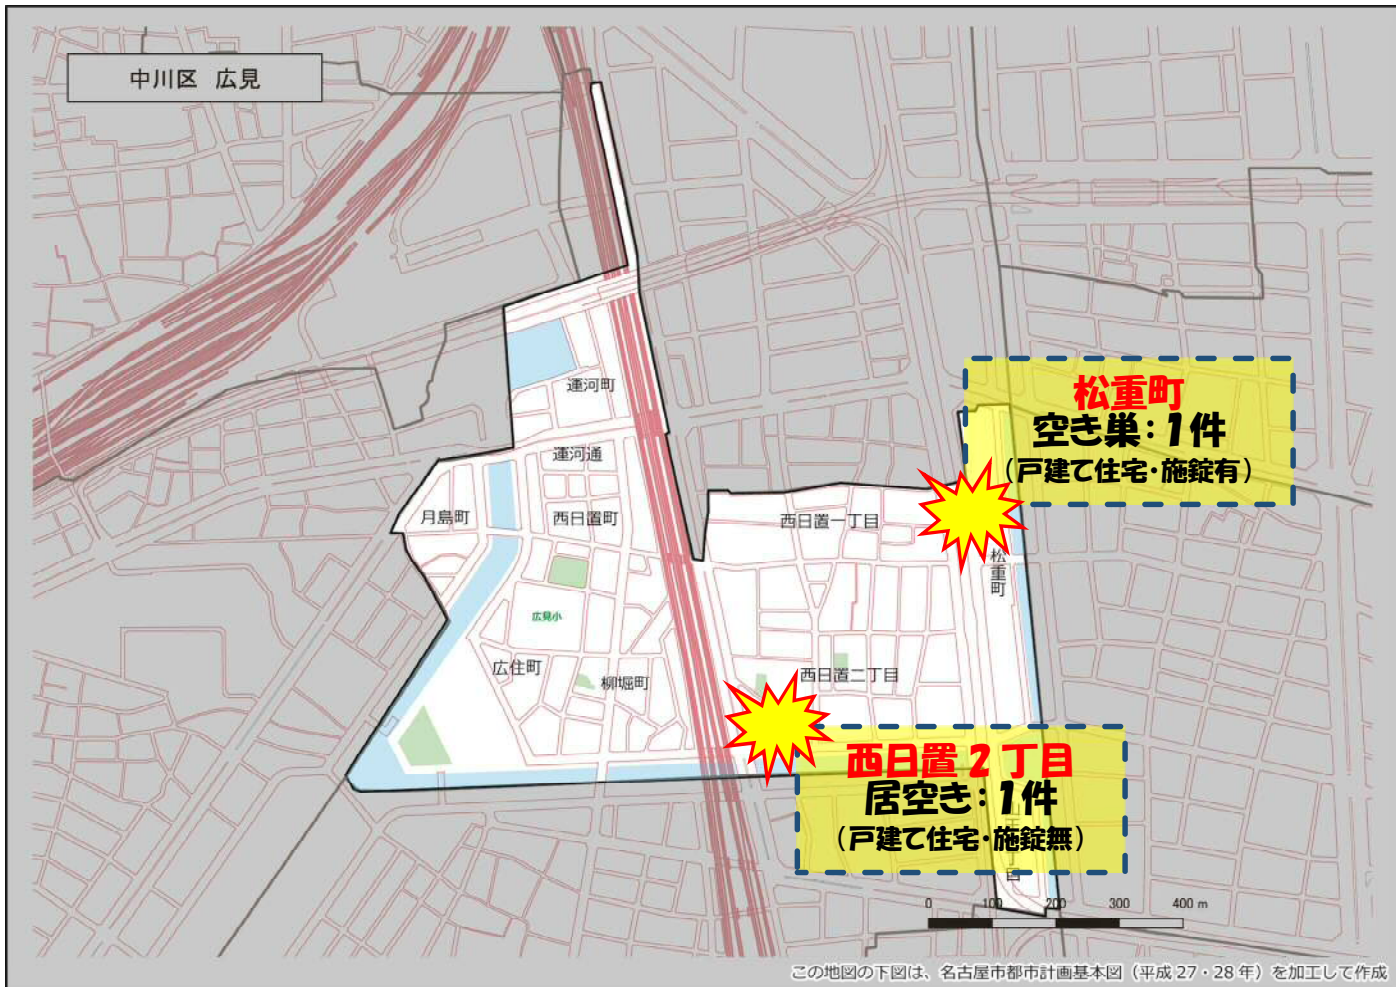

広見学区 犯罪注意マップ

令和5年(1月~2月) 住宅対象侵入盗・特殊詐欺・自動車関連窃盗の発生状況

※暫定値を使用している場合、統計資料と一部、発生件数等が相違する可能性があります。

特殊詐欺に注意!

(オレオレ詐欺・還付金詐欺・詐欺盗 等)

- どのような手口で犯行が行われているか普段から注意をしましょう!
- 家族やご近所と情報共有をしましょう!
- 固定電話は留守番電話にして犯人からの電話にでないようにしましょう!

自動車関連窃盗に注意!

(自動車盗・部品ねらい・車上ねらい)

- 少しの時間でも必ず施錠しましょう!
- スマートキーは電波を遮断できる金属製の缶で保管しましょう!
- 車内に荷物を置かないようにしましょう!
- 明るく見通しの良い駐車場を利用しましょう!

その他警察のHP等で手口や対策を確認し、パトロールや防犯カメラ等を活用して犯罪から地域を守りましょう!

中川区役所地域力推進室(☎052-363-4320)