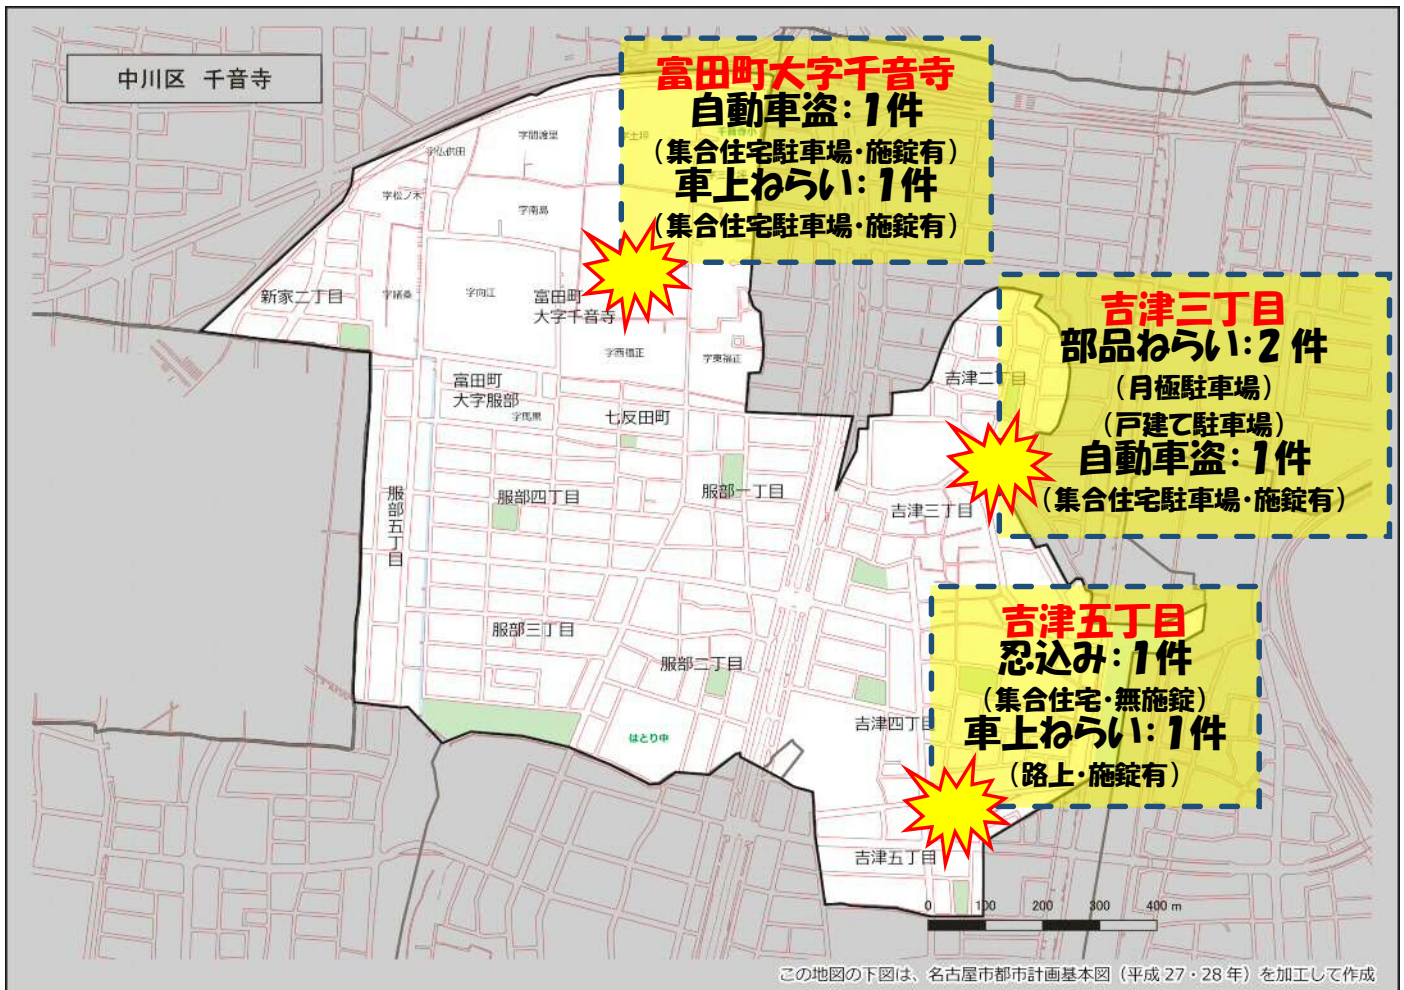

千音寺学区 犯罪注意マップ

令和4年中(1月~12月) 住宅対象侵入盗・特殊詐欺・自動車関連窃盗の発生状況

※暫定値を使用している場合、統計資料と一部、発生件数等が相違する可能性があります。

特殊詐欺に注意！

(オレオレ詐欺・還付金詐欺 等)

- どのような手口で犯行が行われているか普段から注意をしましょう！
- 家族やご近所と情報共有をしましょう！
- 固定電話は留守番電話にして犯人からの電話にでないようにしましょう！

自動車関連窃盗に注意！

(自動車盗・部品ねらい・車上ねらい)

- 少しの時間でも必ず施錠しましょう！
- スマートキーは電波を遮断できる金属製の缶で保管しましょう！
- 車内に荷物を置かないようにしましょう！
- 明るく見通しの良い駐車場を利用しましょう！

その他警察のHP等で手口や対策を確認し、パトロールや防犯カメラ等を活用して犯罪から地域を守りましょう！

中川区役所地域力推進室(☎052-363-4320)