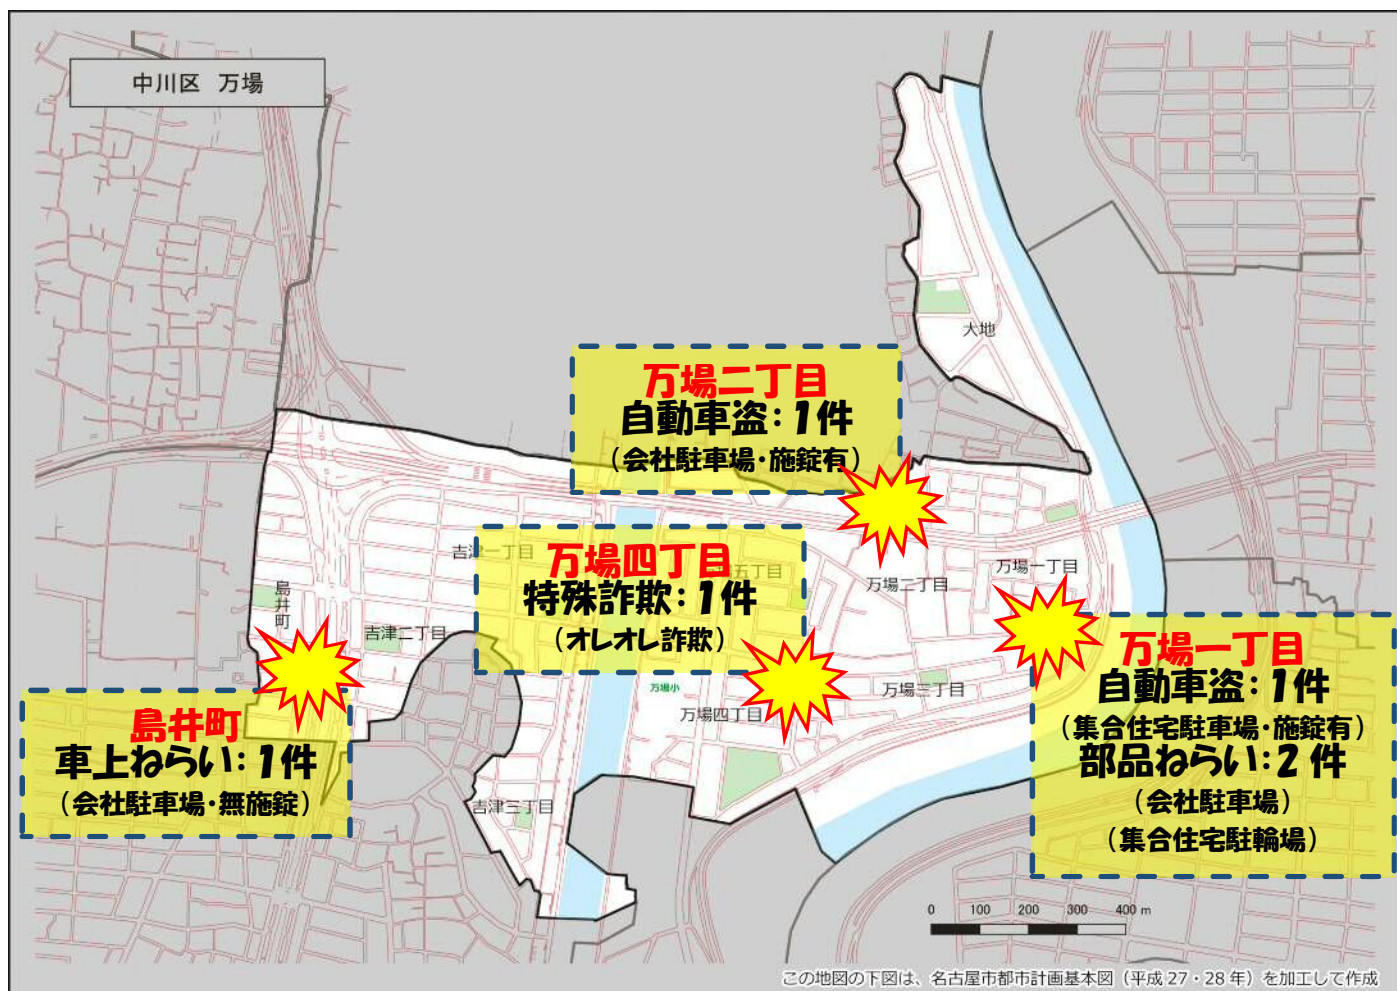

万場学区 犯罪注意マップ

令和4年中(1月～12月) 住宅対象侵入盗・特殊詐欺・自動車関連窃盗の発生状況

※暫定値を使用している場合、統計資料と一部、発生件数等が相違する可能性があります。

特殊詐欺に注意！

(オレオレ詐欺・還付金詐欺 等)

- どのような手口で犯行が行われているか普段から注意をしましょう！
- 家族やご近所と情報共有をしましょう！
- 固定電話は留守番電話にして犯人からの電話にでないようにしましょう！

自動車関連窃盗に注意！

(自動車盗・部品ねらい・車上ねらい)

- 少しの時間でも必ず施錠しましょう！
- スマートキーは電波を遮断できる金属製の缶で保管しましょう！
- 車内に荷物を置かないようにしましょう！
- 明るく見通しの良い駐車場を利用しましょう！

その他警察のHP等で手口や対策を確認し、パトロールや防犯カメラ等を活用して犯罪から地域を守りましょう！

中川区役所地域力推進室(☎052-363-4320) 中川警察署生活安全課(☎052-354-0110)