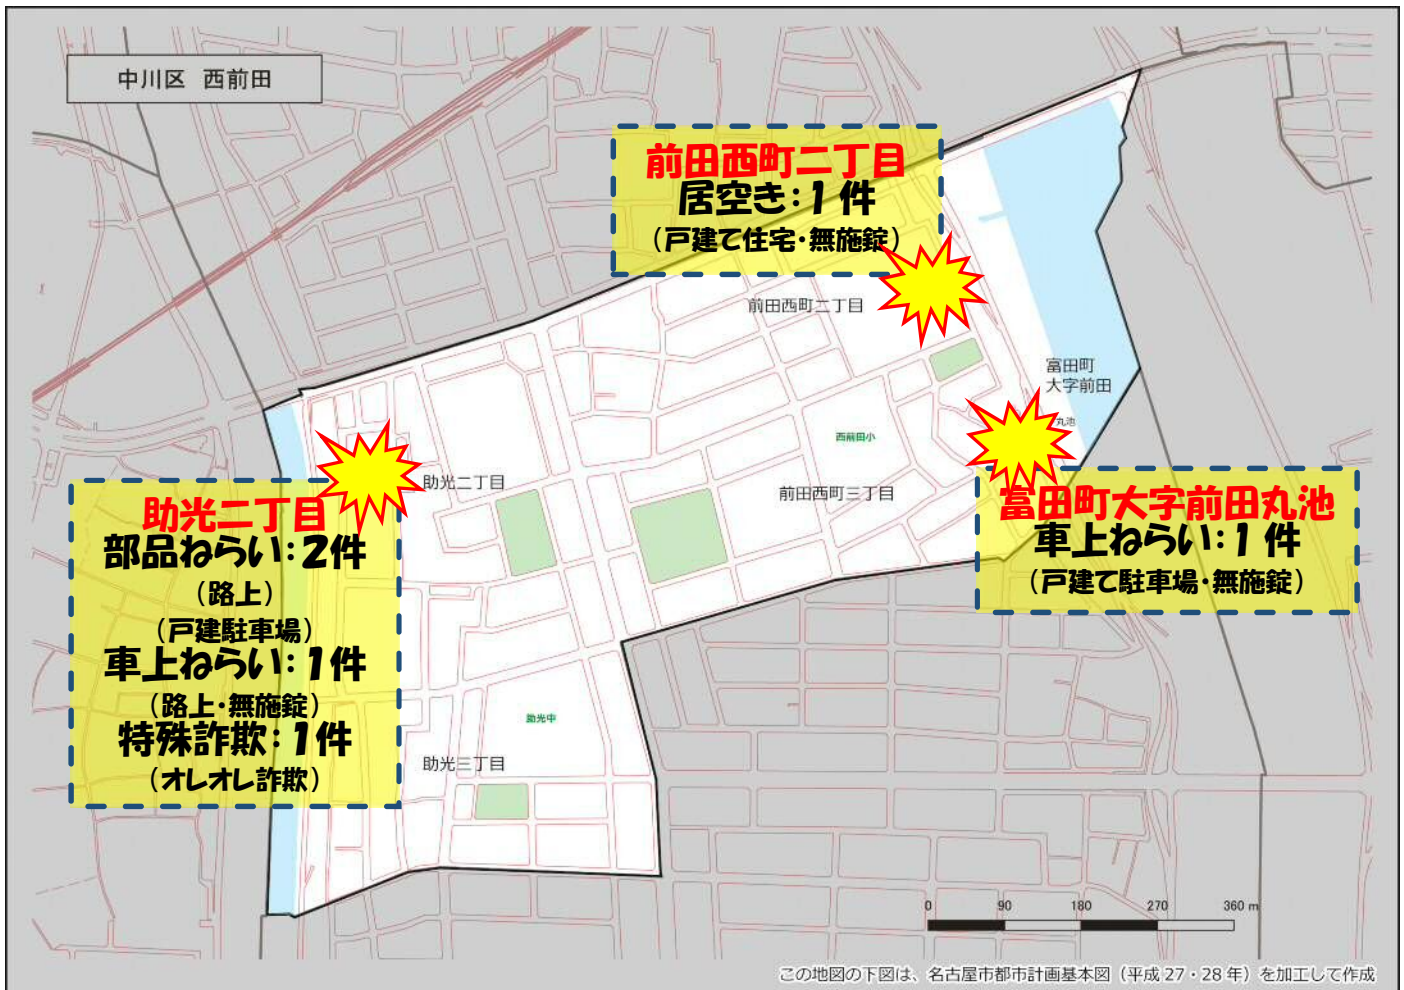

西前田学区 犯罪注意マップ

令和4年中(1月~12月) 住宅対象侵入盗・特殊詐欺・自動車関連窃盗の発生状況

※暫定値を使用している場合、統計資料と一部、発生件数等が相違する可能性があります。

特殊詐欺に注意！

(オレオレ詐欺・還付金詐欺 等)

- どのような手口で犯行が行われているか普段から注意をしましょう！
- 家族やご近所と情報共有をしましょう！
- 固定電話は留守番電話にして犯人からの電話にでないようにしましょう！

自動車関連窃盗に注意！

(自動車盗・部品ねらい・車上ねらい)

- 少しの時間でも必ず施錠しましょう！
- スマートキーは電波を遮断できる金属製の缶で保管しましょう！
- 車内に荷物を置かないようにしましょう！
- 明るく見通しの良い駐車場を利用しましょう！

その他警察のHP等で手口や対策を確認し、パトロールや防犯カメラ等を活用して犯罪から地域を守りましょう！

中川区役所地域力推進室(☎052-363-4320)