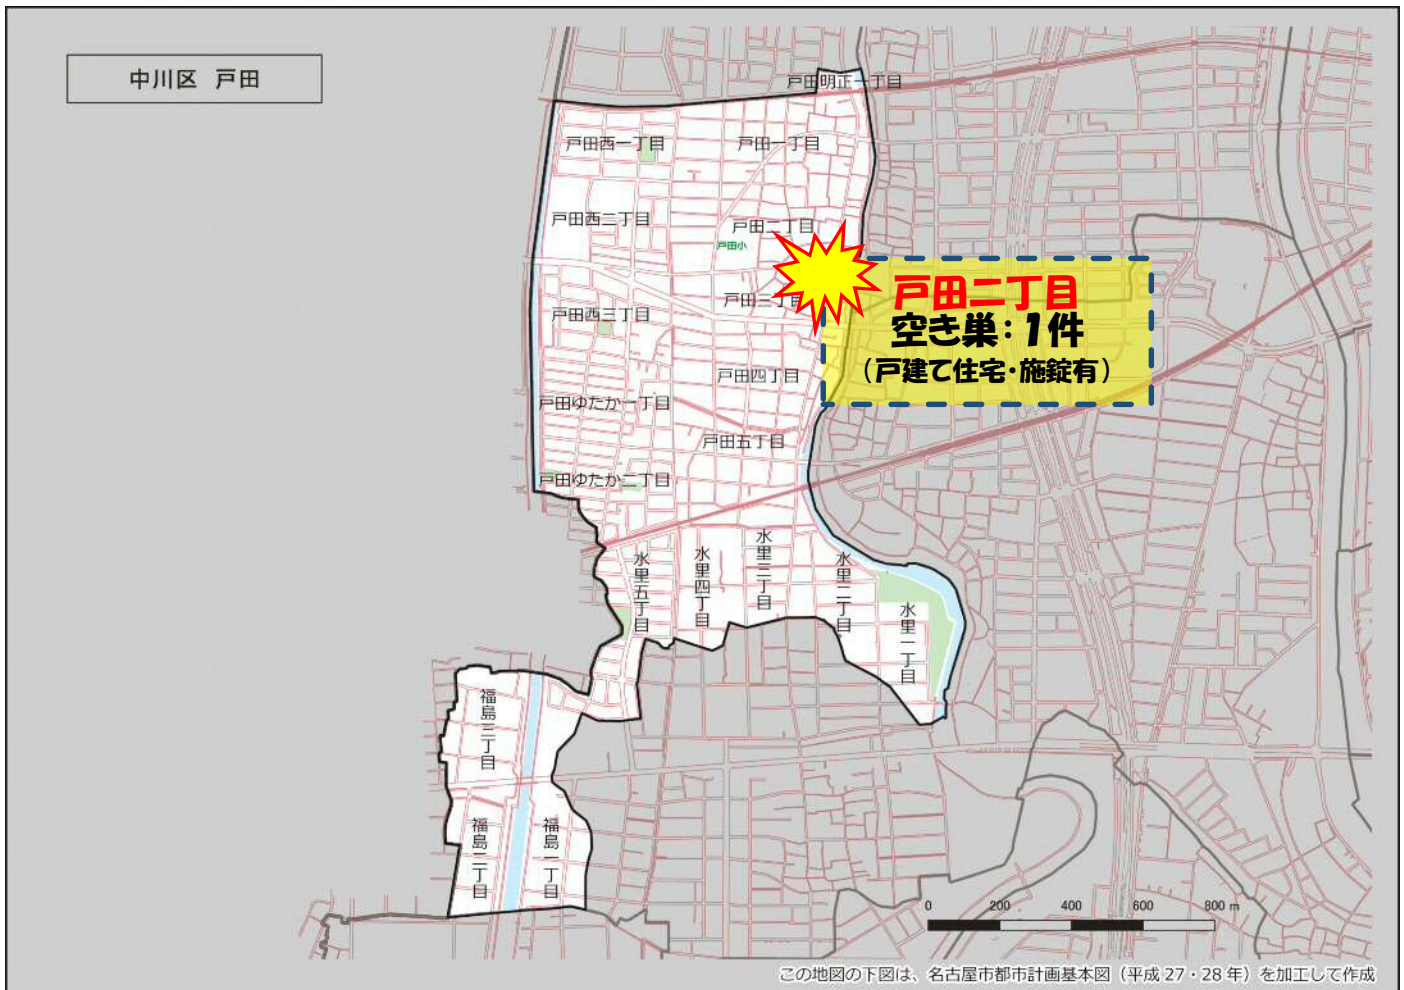

戸田学区 犯罪注意マップ

令和4年中(1月～12月) 住宅対象侵入盗・特殊詐欺・自動車関連窃盗の発生状況

※暫定値を使用している場合、統計資料と一部、発生件数等が相違する可能性があります。

特殊詐欺に注意！

(オレオレ詐欺・還付金詐欺 等)

- どのような手口で犯行が行われているか普段から注意をしましょう！
- 家族やご近所と情報共有をしましょう！
- 固定電話は留守番電話にして犯人からの電話にでないようにしましょう！

自動車関連窃盗に注意！

(自動車盗・部品ねらい・車上ねらい)

- 少しの時間でも必ず施錠しましょう！
- スマートキーは電波を遮断できる金属製の缶で保管しましょう！
- 車内に荷物を置かないようにしましょう！
- 明るく見通しの良い駐車場を利用しましょう！

その他警察のHP等で手口や対策を確認し、パトロールや防犯カメラ等を活用して犯罪から地域を守りましょう！

中川区役所地域力推進室(☎052-363-4320)