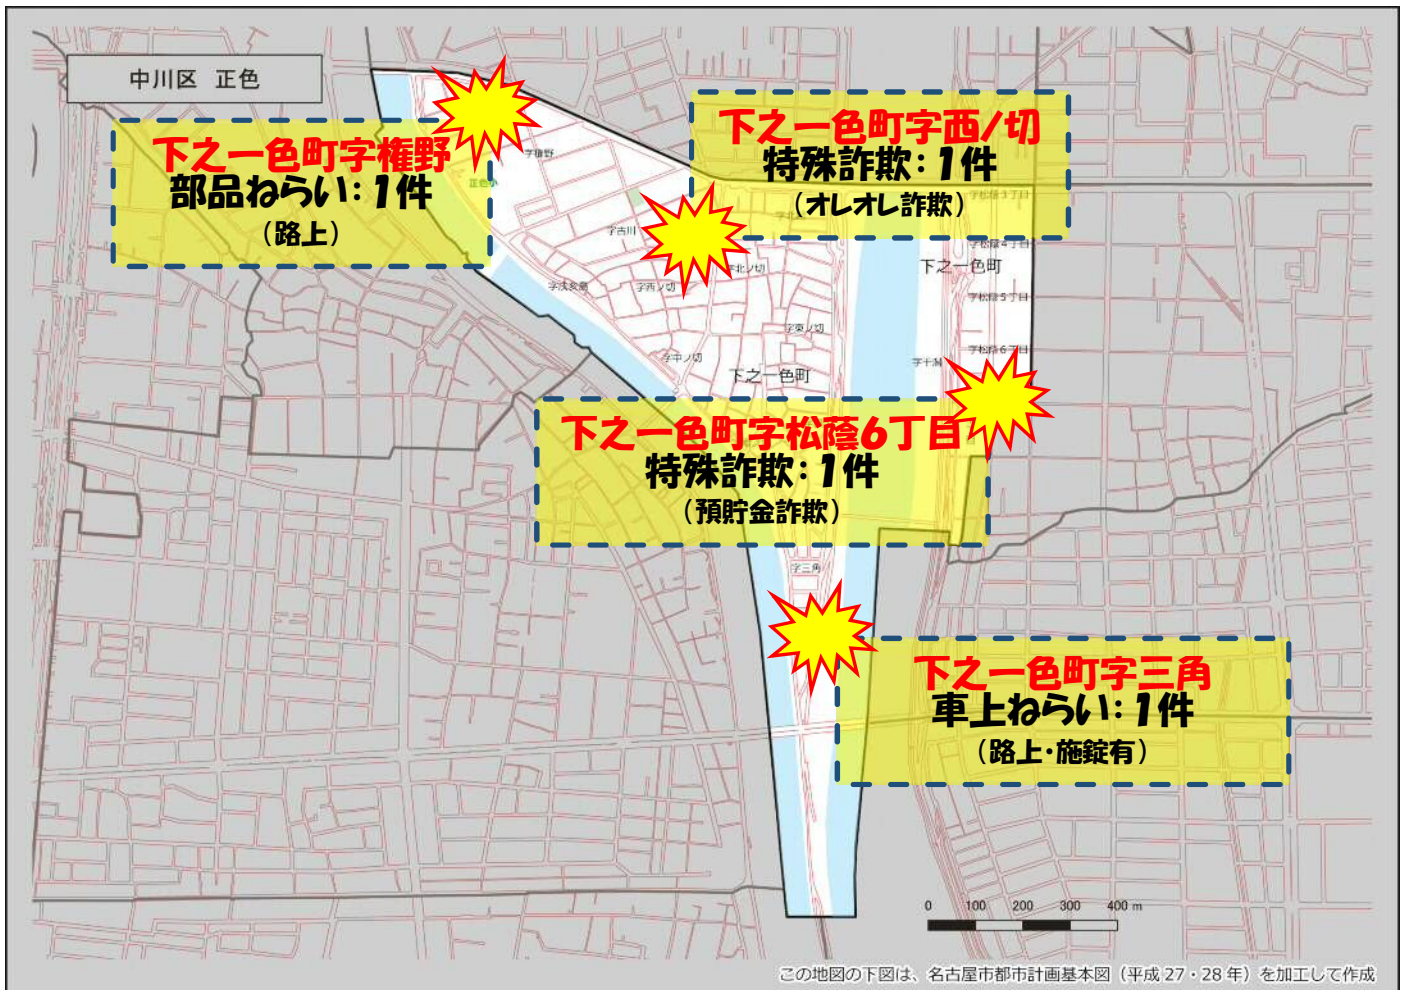

正色学区 犯罪注意マップ

令和4年中(1月~12月) 住宅対象侵入盗・特殊詐欺・自動車関連窃盗の発生状況

※暫定値を使用している場合、統計資料と一部、発生件数等が相違する可能性があります。

特殊詐欺に注意！

(オレオレ詐欺・還付金詐欺 等)

- どのような手口で犯行が行われているか普段から注意をしましょう！
- 家族やご近所と情報共有をしましょう！
- 固定電話は留守番電話にして犯人からの電話にでないようにしましょう！

自動車関連窃盗に注意！

(自動車盗・部品ねらい・車上ねらい)

- 少しの時間でも必ず施錠しましょう！
- スマートキーは電波を遮断できる金属製の缶で保管しましょう！
- 車内に荷物を置かないようにしましょう！
- 明るく見通しの良い駐車場を利用しましょう！

その他警察のHP等で手口や対策を確認し、パトロールや防犯カメラ等を活用して犯罪から地域を守りましょう！

中川区役所地域力推進室(☎052-363-4320)