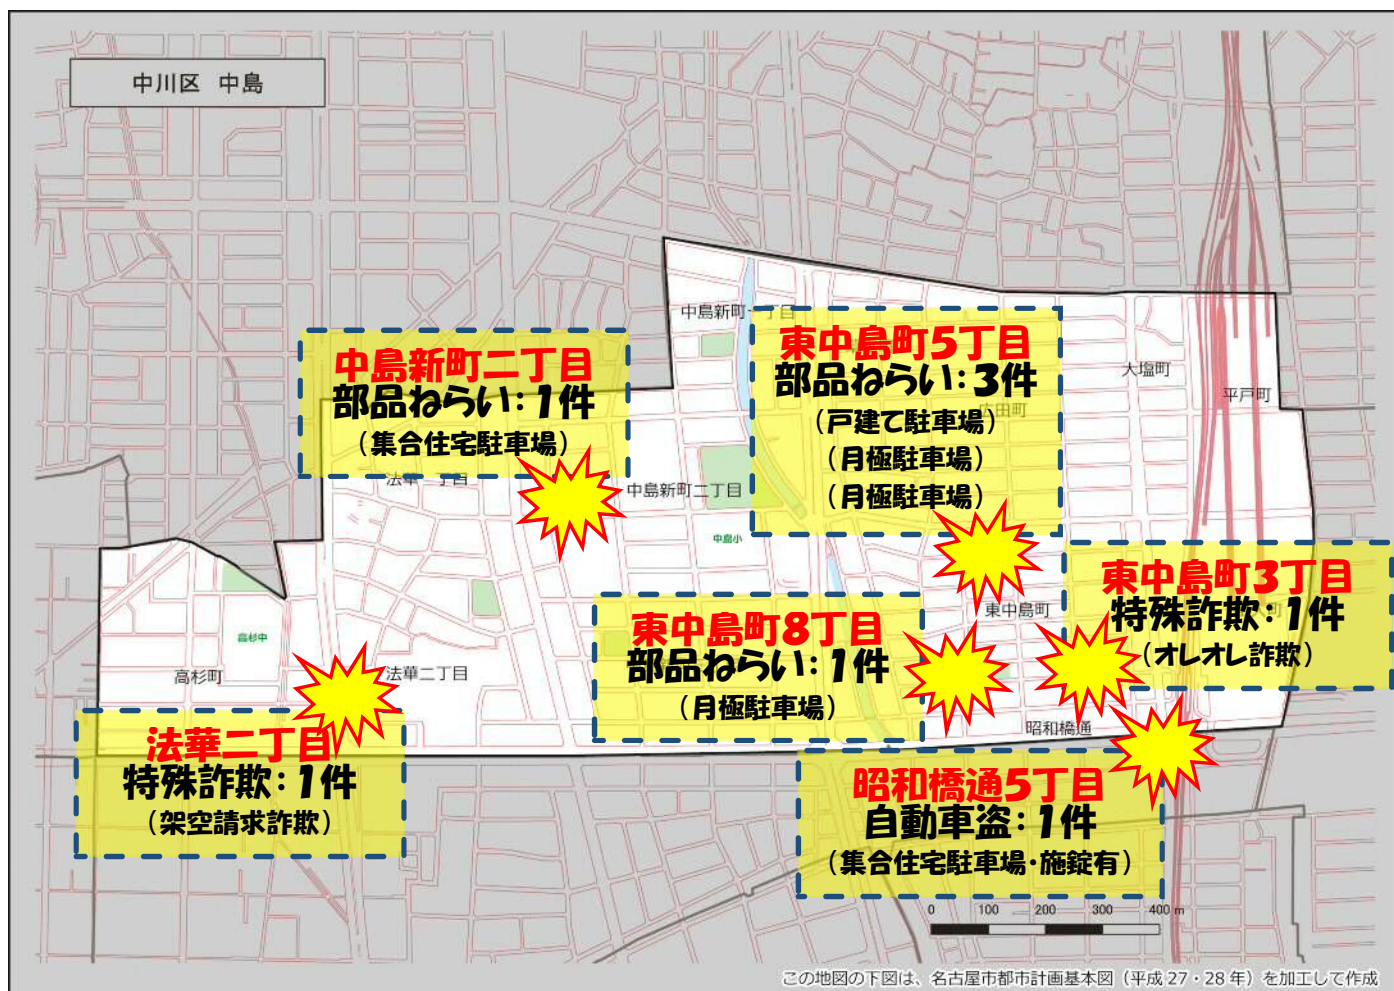

# 中島学区 犯罪注意マップ

令和4年中(1月~12月) 住宅対象侵入盗・特殊詐欺・自動車関連窃盗の発生状況

※暫定値を使用している場合、統計資料と一部、発生件数等が相違する可能性があります。