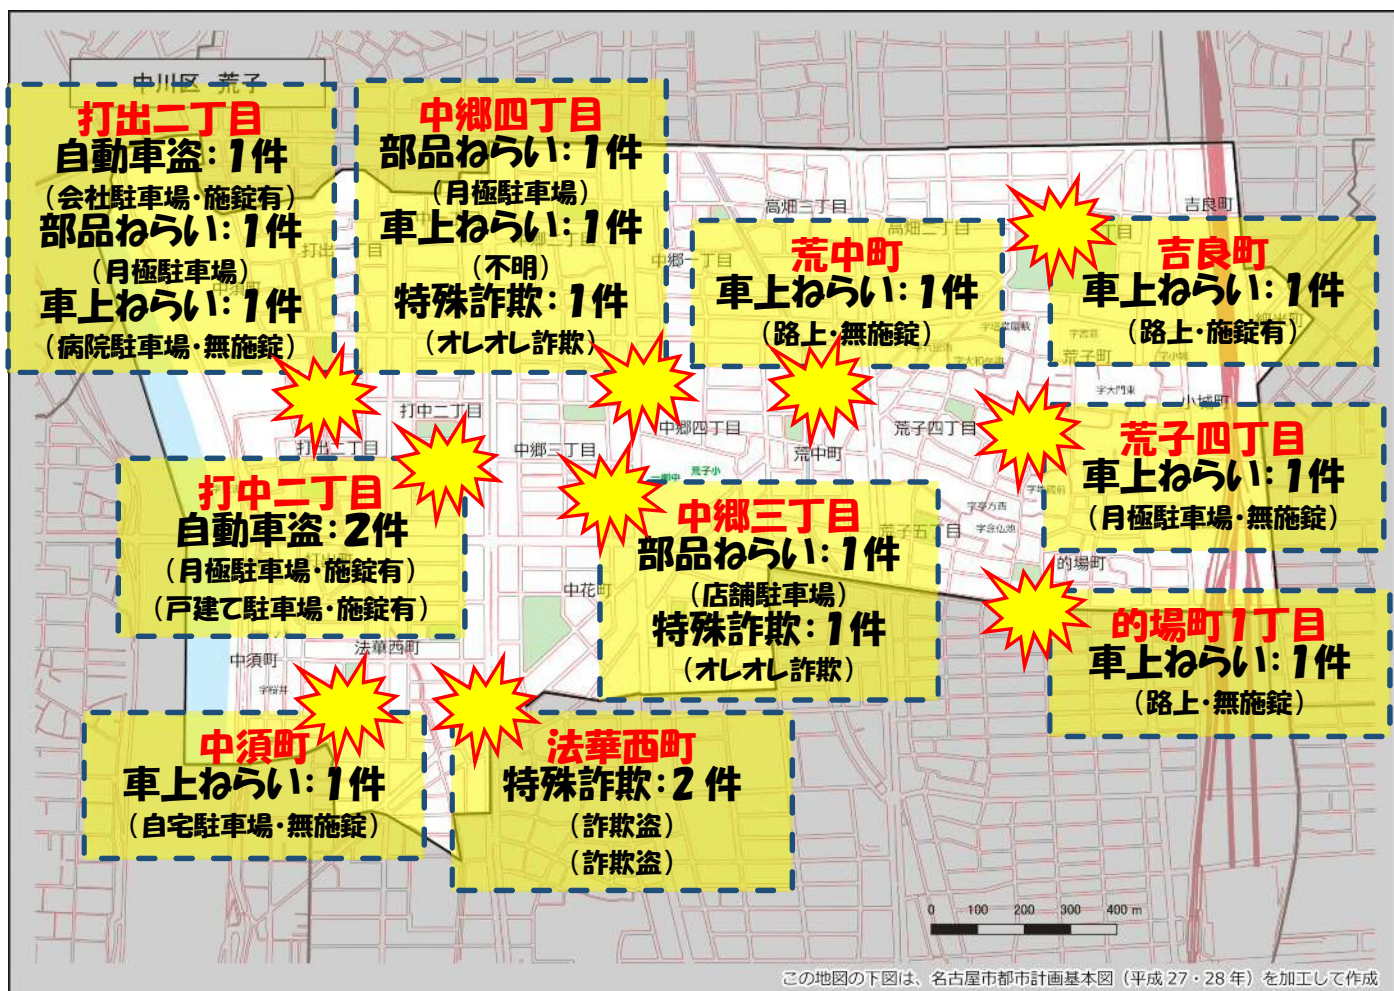

荒子学区 犯罪注意マップ

令和4年中(1月~12月) 住宅対象侵入盗・特殊詐欺・自動車関連窃盗の発生状況

※暫定値を使用している場合、統計資料と一部、発生件数等が相違する可能性があります。

特殊詐欺に注意！

(オレオレ詐欺・還付金詐欺 等)

- どのような手口で犯行が行われているか普段から注意をしましょう！
- 家族やご近所と情報共有をしましょう！
- 固定電話は留守番電話にして犯人からの電話にでないようにしましょう！

自動車関連窃盗に注意！

(自動車盗・部品ねらい・車上ねらい)

- 少しの時間でも必ず施錠しましょう！
- スマートキーは電波を遮断できる金属製の缶で保管しましょう！
- 車内に荷物を置かないようにしましょう！
- 明るく見通しの良い駐車場を利用しましょう！

その他警察のHP等で手口や対策を確認し、パトロールや防犯カメラ等を活用して犯罪から地域を守りましょう！