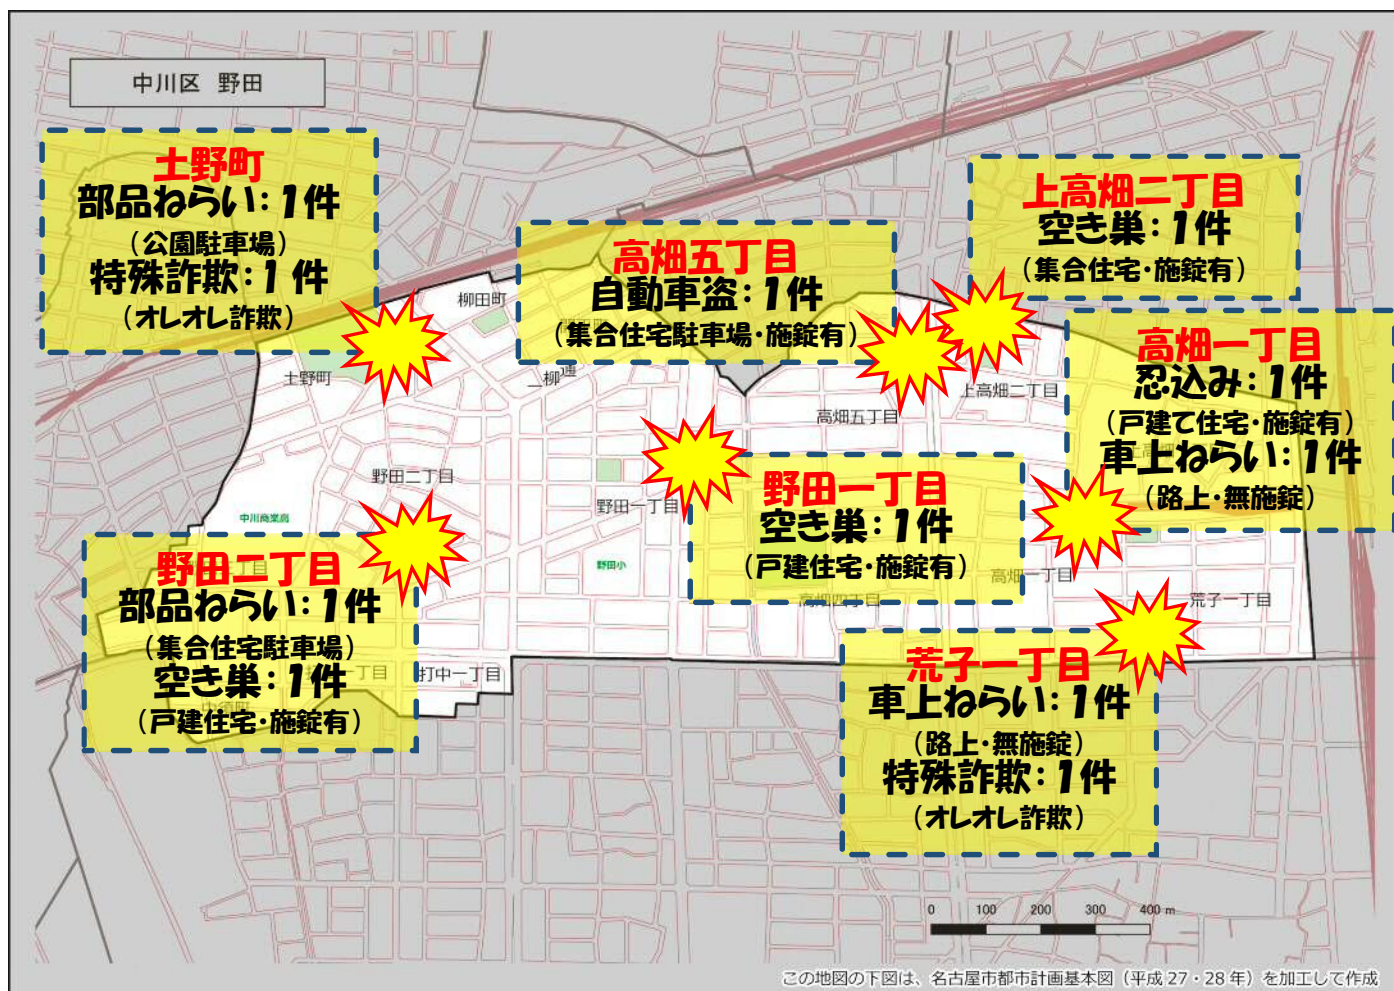

野田学区 犯罪注意マップ

令和4年中(1月～12月) 住宅対象侵入盗・特殊詐欺・自動車関連窃盗の発生状況

※暫定値を使用している場合、統計資料と一部、発生件数等が相違する可能性があります。

特殊詐欺に注意!

(オレオレ詐欺・還付金詐欺 等)

- どのような手口で犯行が行われているか普段から注意をしましょう!
- 家族やご近所と情報共有をしましょう!
- 固定電話は留守番電話にして犯人からの電話にでないようにしましょう!

自動車関連窃盗に注意!

(自動車盗・部品ねらい・車上ねらい)

- 少しの時間でも必ず施錠しましょう!
- スマートキーは電波を遮断できる金属製の缶で保管しましょう!
- 車内に荷物を置かないようにしましょう!
- 明るく見通しの良い駐車場を利用しましょう!

その他警察のHP等で手口や対策を確認し、パトロールや防犯カメラ等を活用して犯罪から地域を守りましょう!