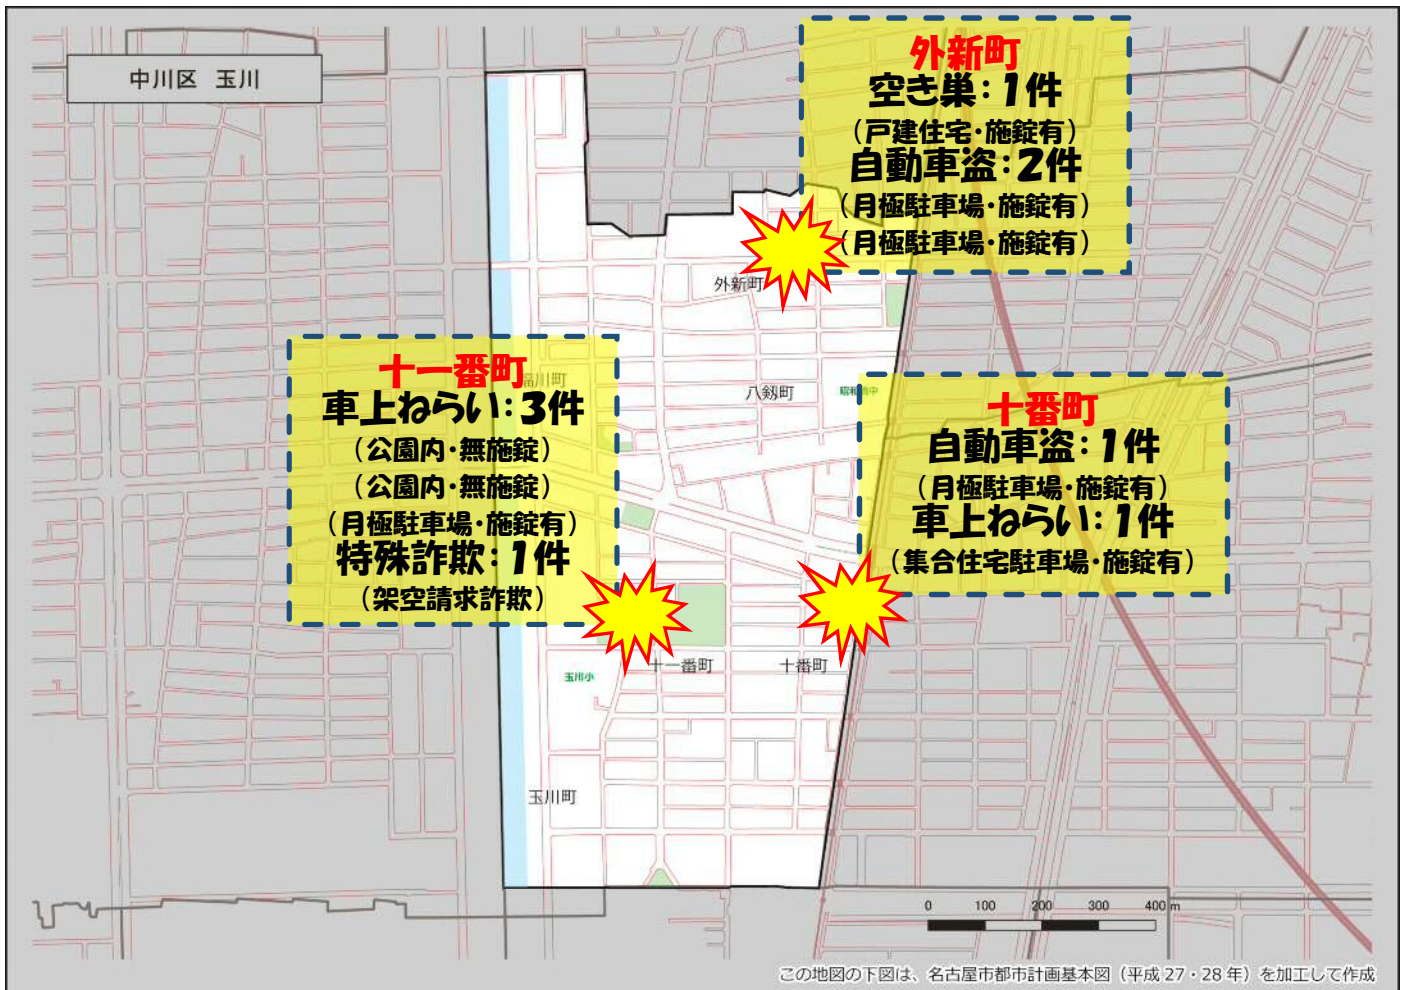

玉川学区 犯罪注意マップ

令和4年中(1月~12月) 住宅対象侵入盗・特殊詐欺・自動車関連窃盗の発生状況

※暫定値を使用している場合、統計資料と一部、発生件数等が相違する可能性があります。

特殊詐欺に注意!

(オレオレ詐欺・還付金詐欺 等)

- どのような手口で犯行が行われているか普段から注意をしましょう!
- 家族やご近所と情報共有をしましょう!
- 固定電話は留守番電話にして犯人からの電話にでないようにしましょう!

自動車関連窃盗に注意!

(自動車盗・部品ねらい・車上ねらい)

- 少しの時間でも必ず施錠しましょう!
- スマートキーは電波を遮断できる金属製の缶で保管しましょう!
- 車内に荷物を置かないようにしましょう!
- 明るく見通しの良い駐車場を利用しましょう!

その他警察のHP等で手口や対策を確認し、パトロールや防犯カメラ等を活用して犯罪から地域を守りましょう!

中川区役所地域力推進室(☎052-363-4320)