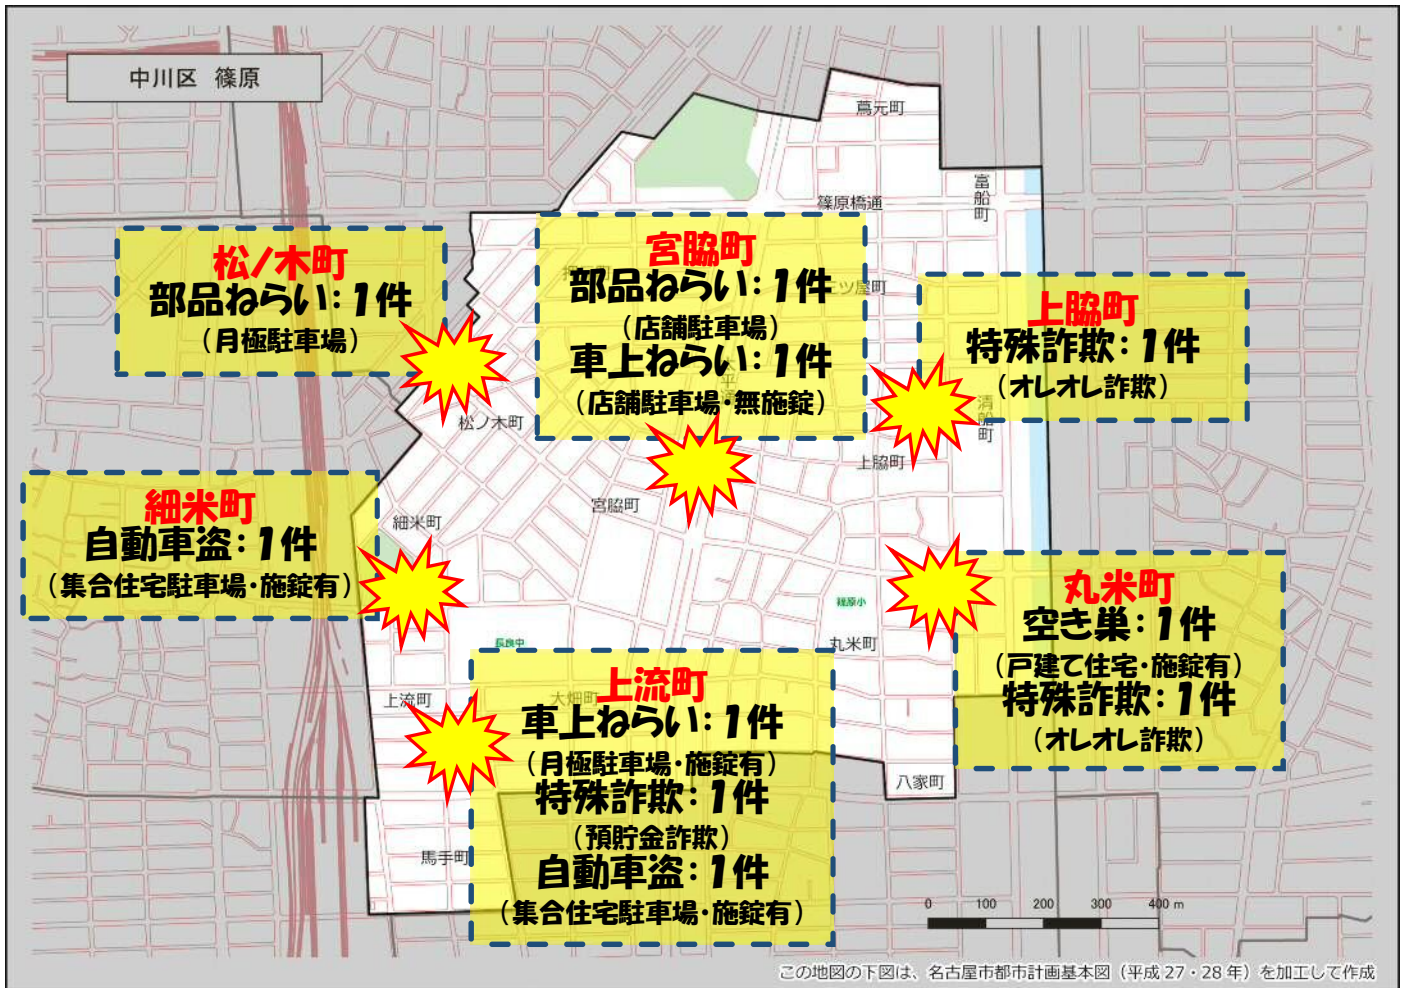

篠原学区 犯罪注意マップ

令和4年中(1月~12月) 住宅対象侵入盗・特殊詐欺・自動車関連窃盗の発生状況

※暫定値を使用している場合、統計資料と一部、発生件数等が相違する可能性があります。

特殊詐欺に注意!

(オレオレ詐欺・還付金詐欺 等)

- どのような手口で犯行が行われているか普段から注意をしましょう!
- 家族やご近所と情報共有をしましょう!
- 固定電話は留守番電話にして犯人からの電話にでないようにしましょう!

自動車関連窃盗に注意!

(自動車盗・部品ねらい・車上ねらい)

- 少しの時間でも必ず施錠しましょう!
- スマートキーは電波を遮断できる金属製の缶で保管しましょう!
- 車内に荷物を置かないようにしましょう!
- 明るく見通しの良い駐車場を利用しましょう!

その他警察のHP等で手口や対策を確認し、パトロールや防犯カメラ等を活用して犯罪から地域を守りましょう!