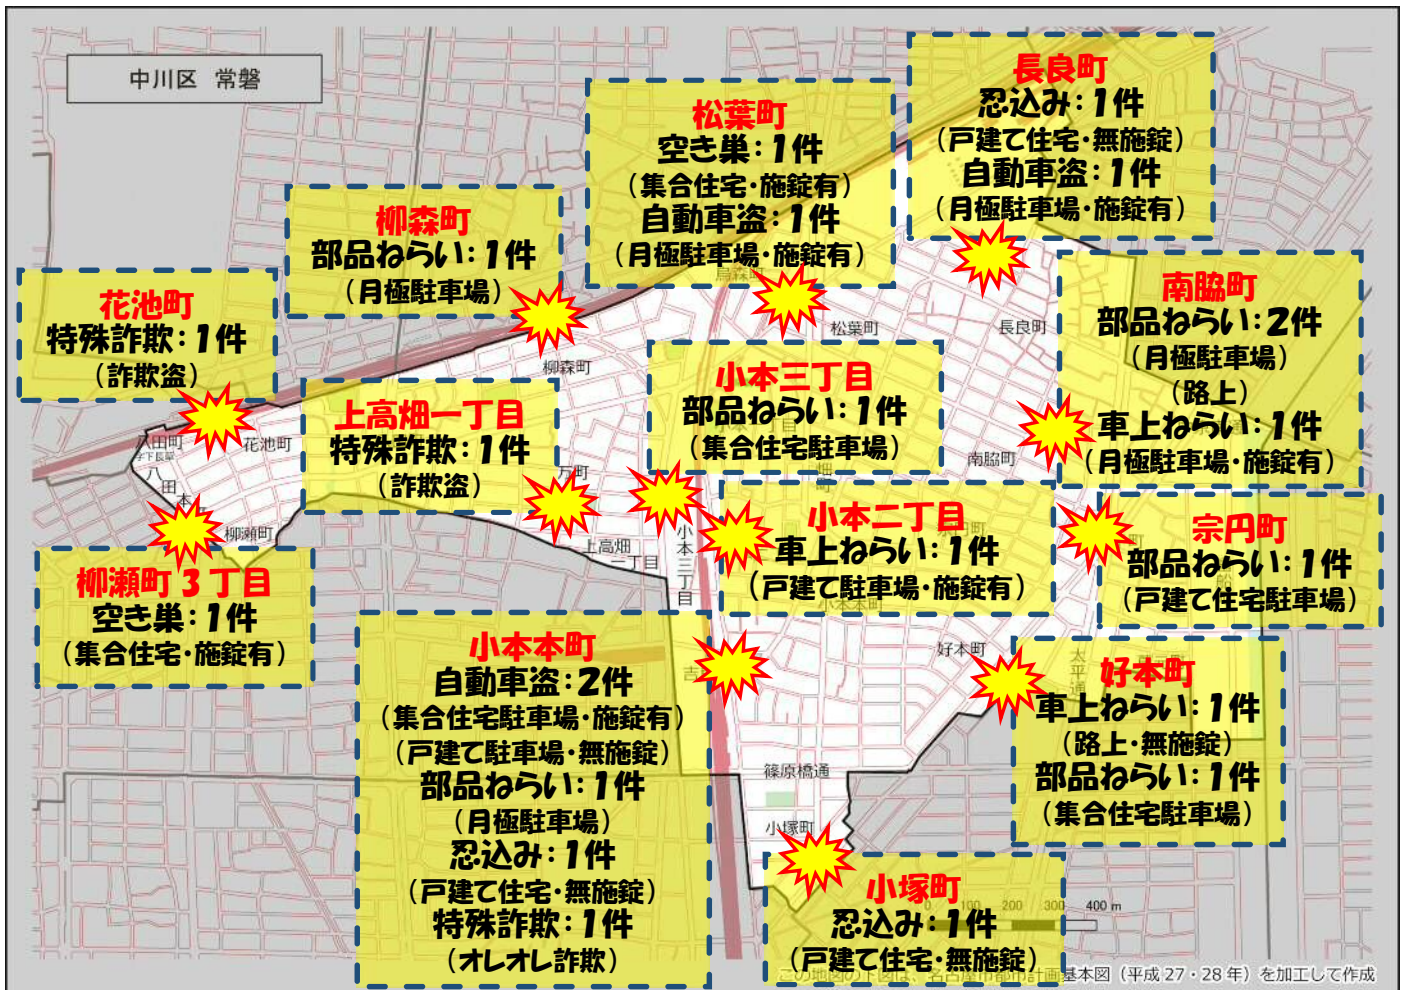

# 常磐学区 犯罪注意マップ

令和4年中(1月~12月) 住宅対象侵入盗・特殊詐欺・自動車関連窃盗の発生状況

※暫定値を使用している場合、統計資料と一部、発生件数等が相違する可能性があります。

## 特殊詐欺に注意!

(オレオレ詐欺・還付金詐欺等)

- どのような手口で犯行が行われているか普段から注意をしましょう!
- 家族やご近所と情報共有をしましょう!
- 固定電話は留守番電話にして犯人からの電話にでないようにしましょう!

## 自動車関連窃盗に注意!

(自動車盗・部品ねらい・車上ねらい)

- 少しの時間でも必ず施錠しましょう!
- スマートキーは電波を遮断できる金属製の缶で保管しましょう!
- 車内に荷物を置かないようにしましょう!
- 明るく見通しの良い駐車場を利用しましょう!

その他警察のHP等で手口や対策を確認し、パトロールや防犯カメラ等を活用して犯罪から地域を守りましょう!