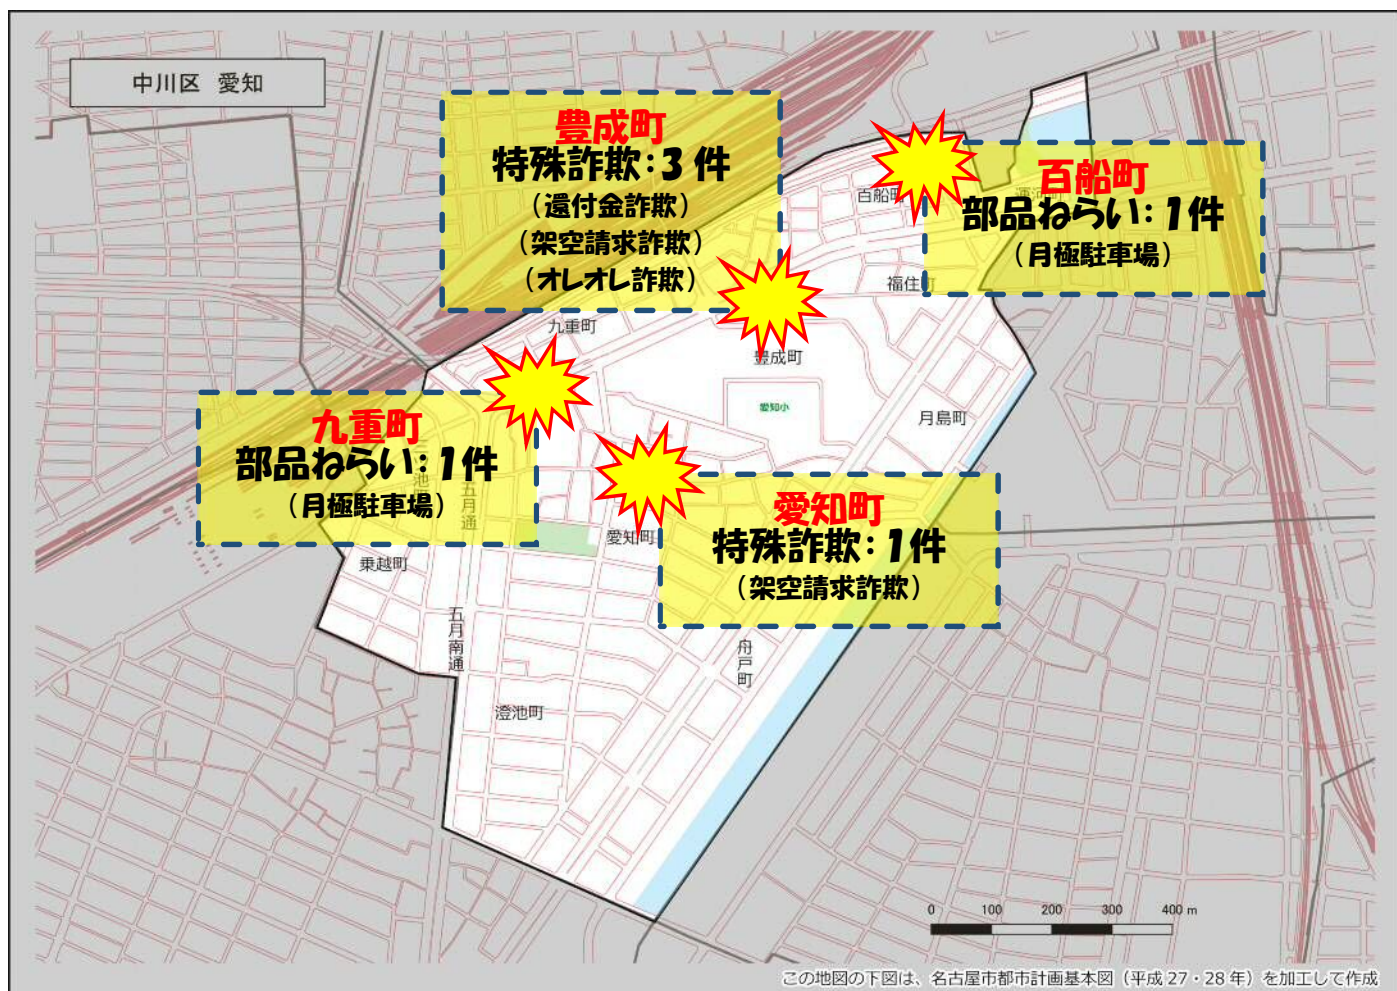

愛知学区 犯罪注意マップ

令和4年中(1月～12月) 住宅対象侵入盗・特殊詐欺・自動車関連窃盗の発生状況

※暫定値を使用している場合、統計資料と一部、発生件数等が相違する可能性があります。

特殊詐欺に注意!

(オレオレ詐欺・還付金詐欺 等)

- どのような手口で犯行が行われているか普段から注意をしましょう!
- 家族やご近所と情報共有をしましょう!
- 固定電話は留守番電話にして犯人からの電話にでないようにしましょう!

自動車関連窃盗に注意!

(自動車盗・部品ねらい・車上ねらい)

- 少しの時間でも必ず施錠しましょう!
- スマートキーは電波を遮断できる金属製の缶で保管しましょう!
- 車内に荷物を置かないようにしましょう!
- 明るく見通しの良い駐車場を利用しましょう!

その他警察のHP等で手口や対策を確認し、パトロールや防犯カメラ等を活用して犯罪から地域を守りましょう!