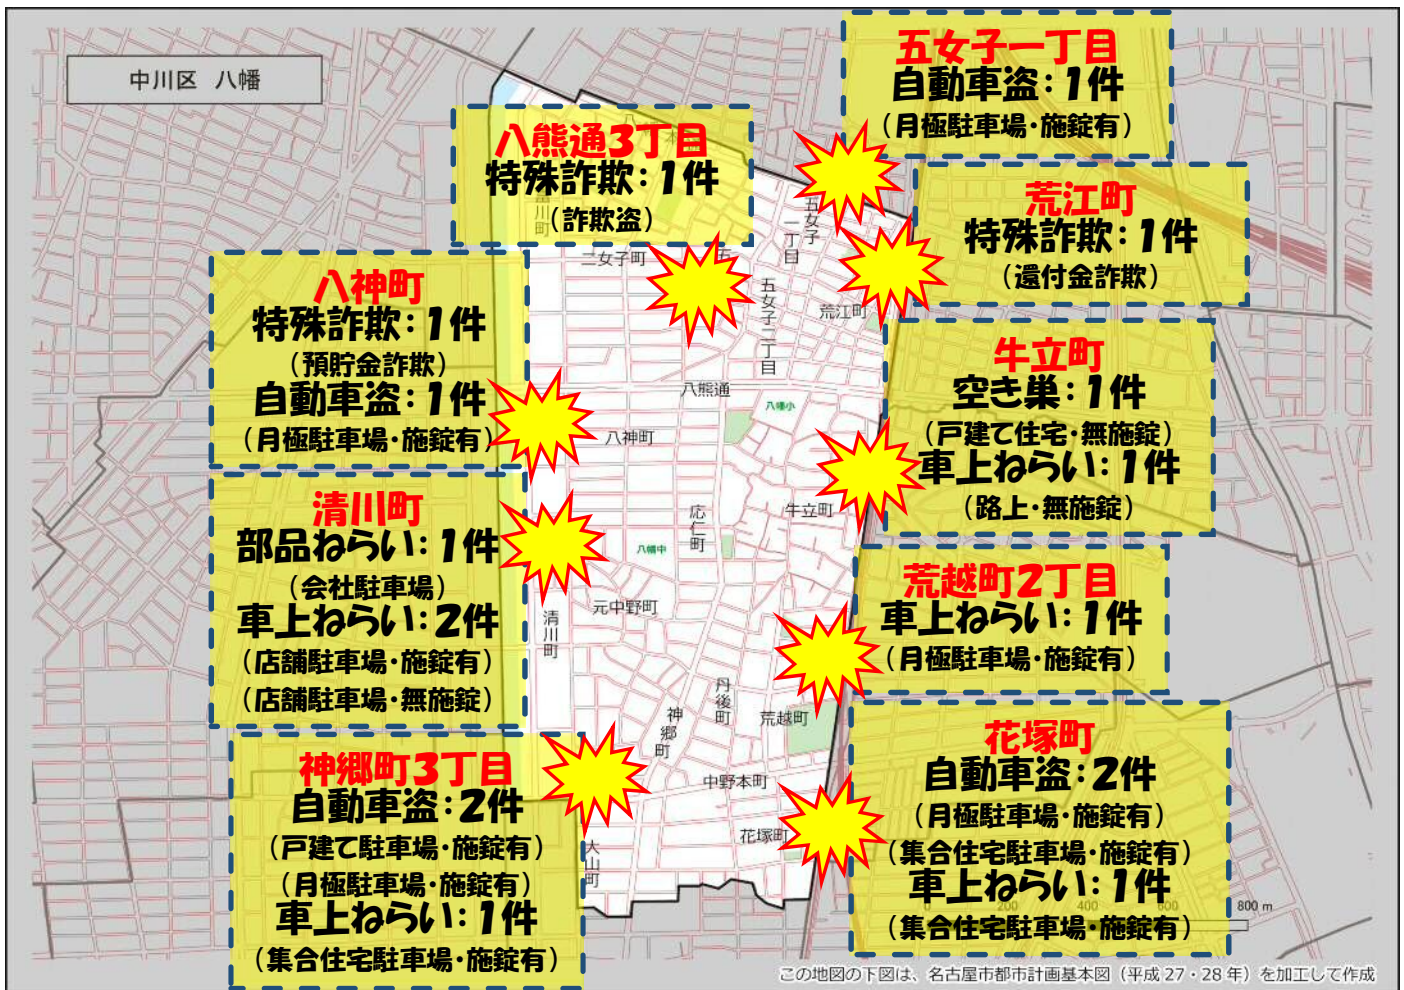

八幡学区 犯罪注意マップ

令和4年中(1月～12月) 住宅対象侵入盗・特殊詐欺・自動車関連窃盗の発生状況

※暫定値を使用している場合、統計資料と一部、発生件数等が相違する可能性があります。

特殊詐欺に注意！

(オレオレ詐欺・還付金詐欺 等)

- どのような手口で犯行が行われているか普段から注意をしましょう！
- 家族やご近所と情報共有をしましょう！
- 固定電話は留守番電話にして犯人からの電話にでないようにしましょう！

自動車関連窃盗に注意！

(自動車盗・部品ねらい・車上ねらい)

- 少しの時間でも必ず施錠しましょう！
- スマートキーは電波を遮断できる金属製の缶で保管しましょう！
- 車内に荷物を置かないようにしましょう！
- 明るく見通しの良い駐車場を利用しましょう！

その他警察のHP等で手口や対策を確認し、パトロールや防犯カメラ等を活用して犯罪から地域を守りましょう！