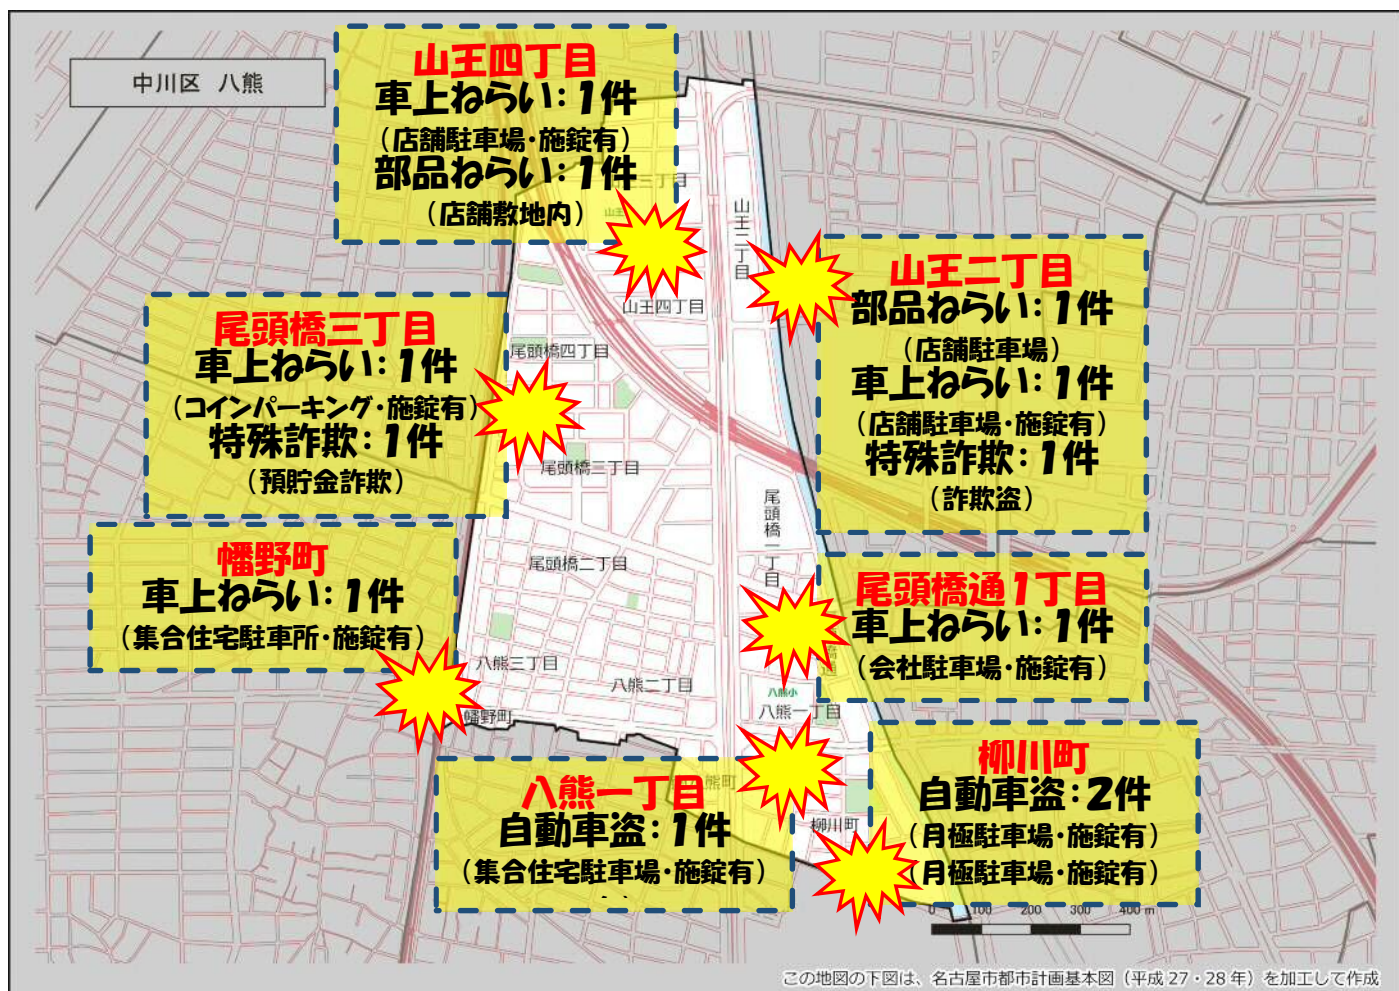

八熊学区 犯罪注意マップ

令和4年中(1月~12月) 住宅対象侵入盗・特殊詐欺・自動車関連窃盗の発生状況

※暫定値を使用している場合、統計資料と一部、発生件数等が相違する可能性があります。

特殊詐欺に注意!

(オレオレ詐欺・還付金詐欺 等)

- どのような手口で犯行が行われているか普段から注意をしましょう!
- 家族やご近所と情報共有をしましょう!
- 固定電話は留守番電話にして犯人からの電話にでないようにしましょう!

自動車関連窃盗に注意!

(自動車盗・部品ねらい・車上ねらい)

- 少しの時間でも必ず施錠しましょう!
- スマートキーは電波を遮断できる金属製の缶で保管しましょう!
- 車内に荷物を置かないようにしましょう!
- 明るく見通しの良い駐車場を利用しましょう!

その他警察のHP等で手口や対策を確認し、パトロールや防犯カメラ等を活用して犯罪から地域を守りましょう!

中川区役所地域力推進室(☎052-363-4320)