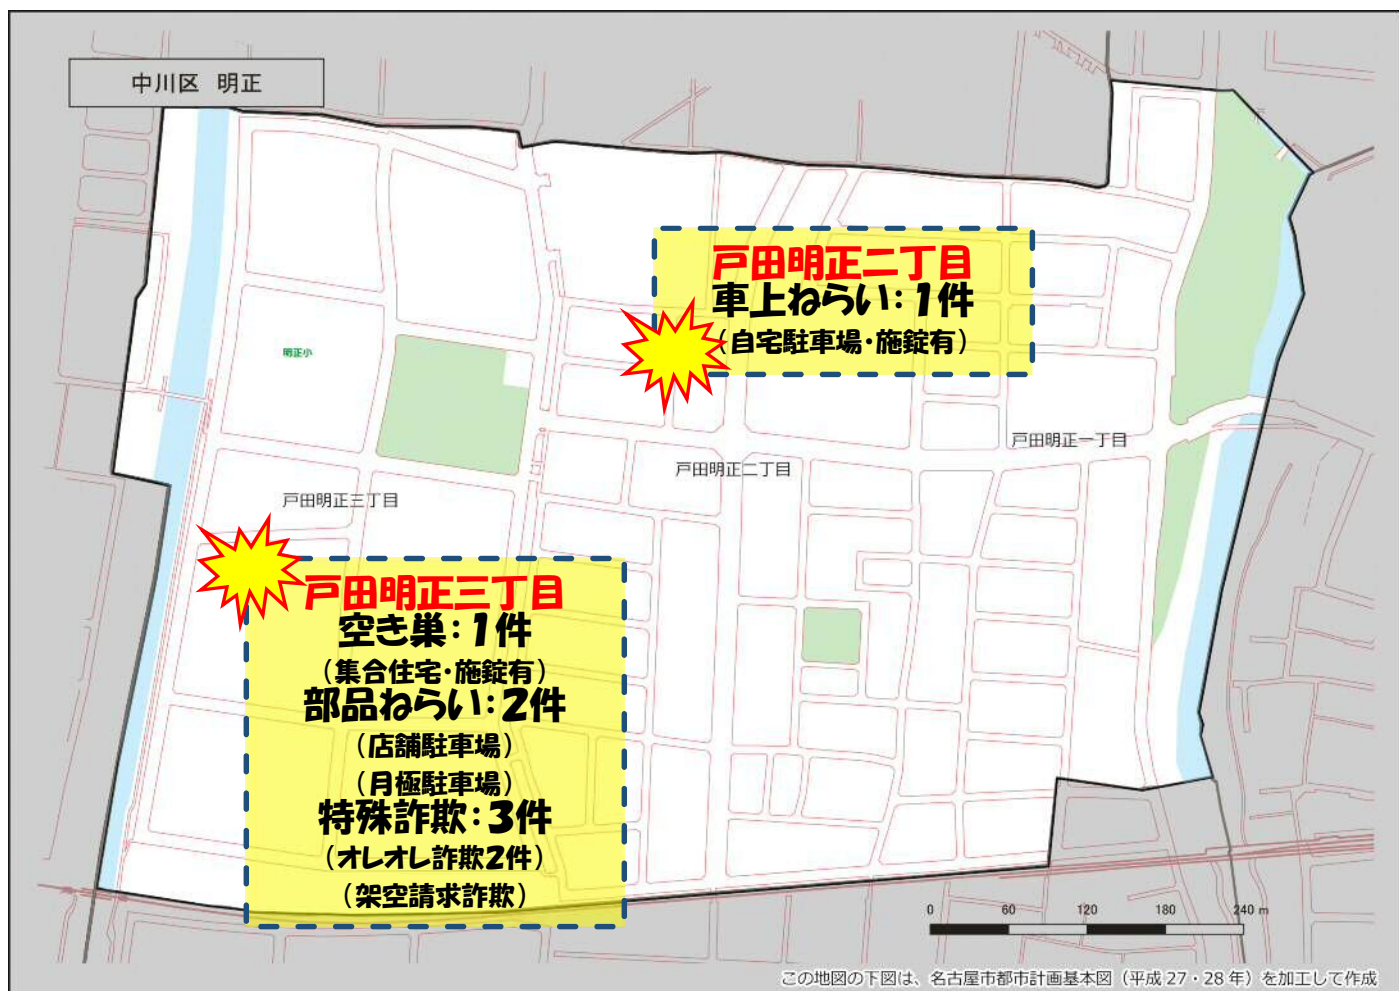

# 明正学区 犯罪注意マップ

令和4年中(1月～10月) 住宅対象侵入盗・特殊詐欺・自動車関連窃盗の発生状況

※暫定値を使用している場合、統計資料と一部、発生件数等が相違する可能性があります。