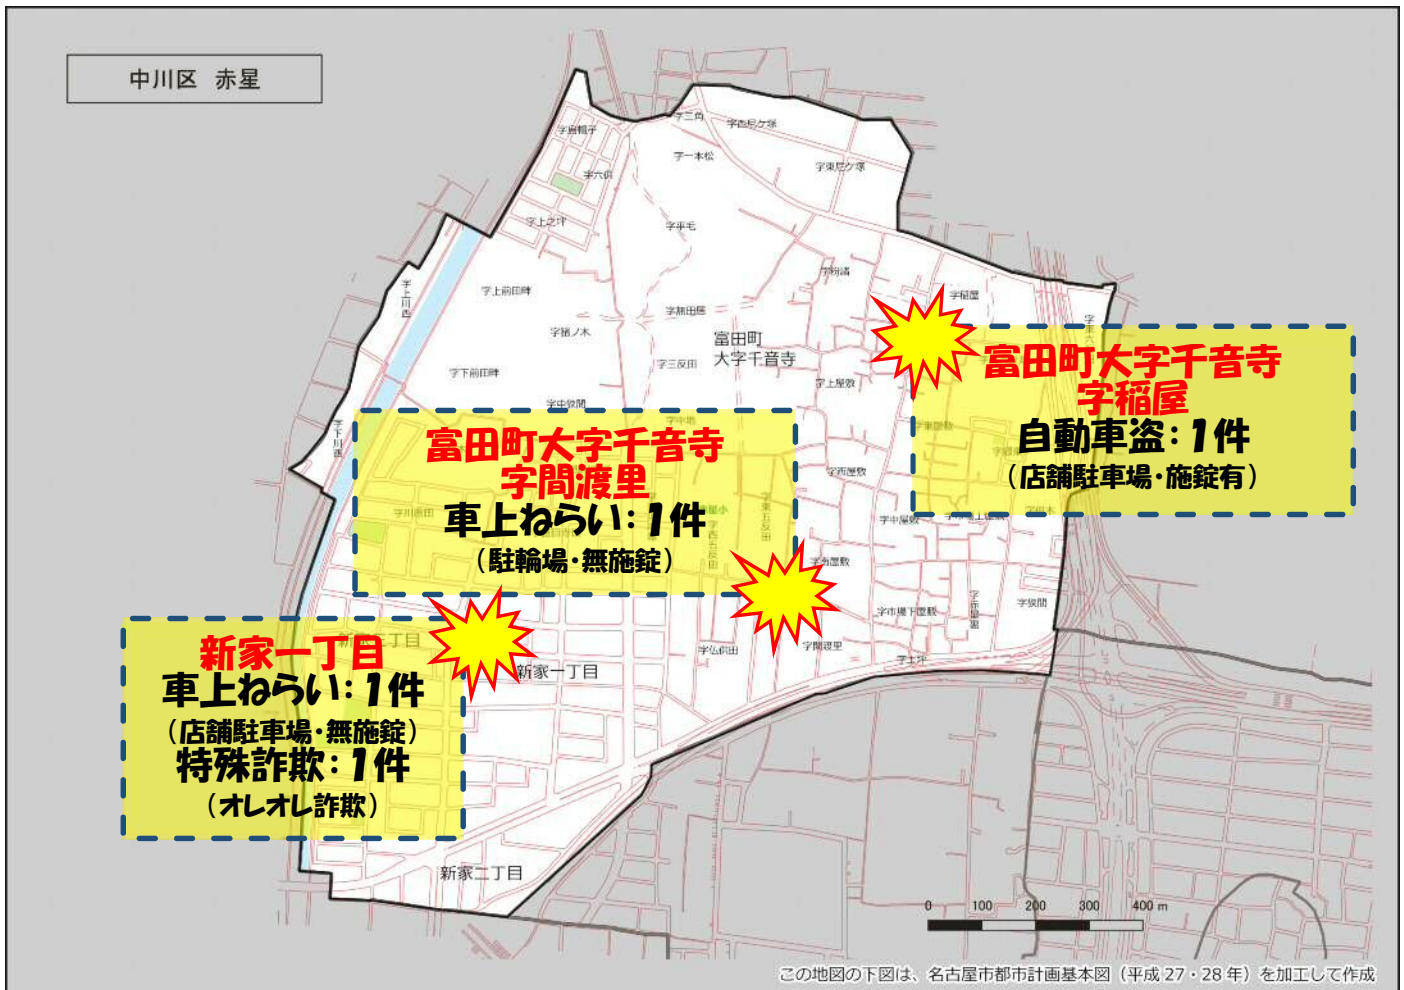

# 赤星学区 犯罪注意マップ

令和4年中(1月～10月) 住宅対象侵入盗・特殊詐欺・自動車関連窃盗の発生状況

※暫定値を使用している場合、統計資料と一部、発生件数等が相違する可能性があります。