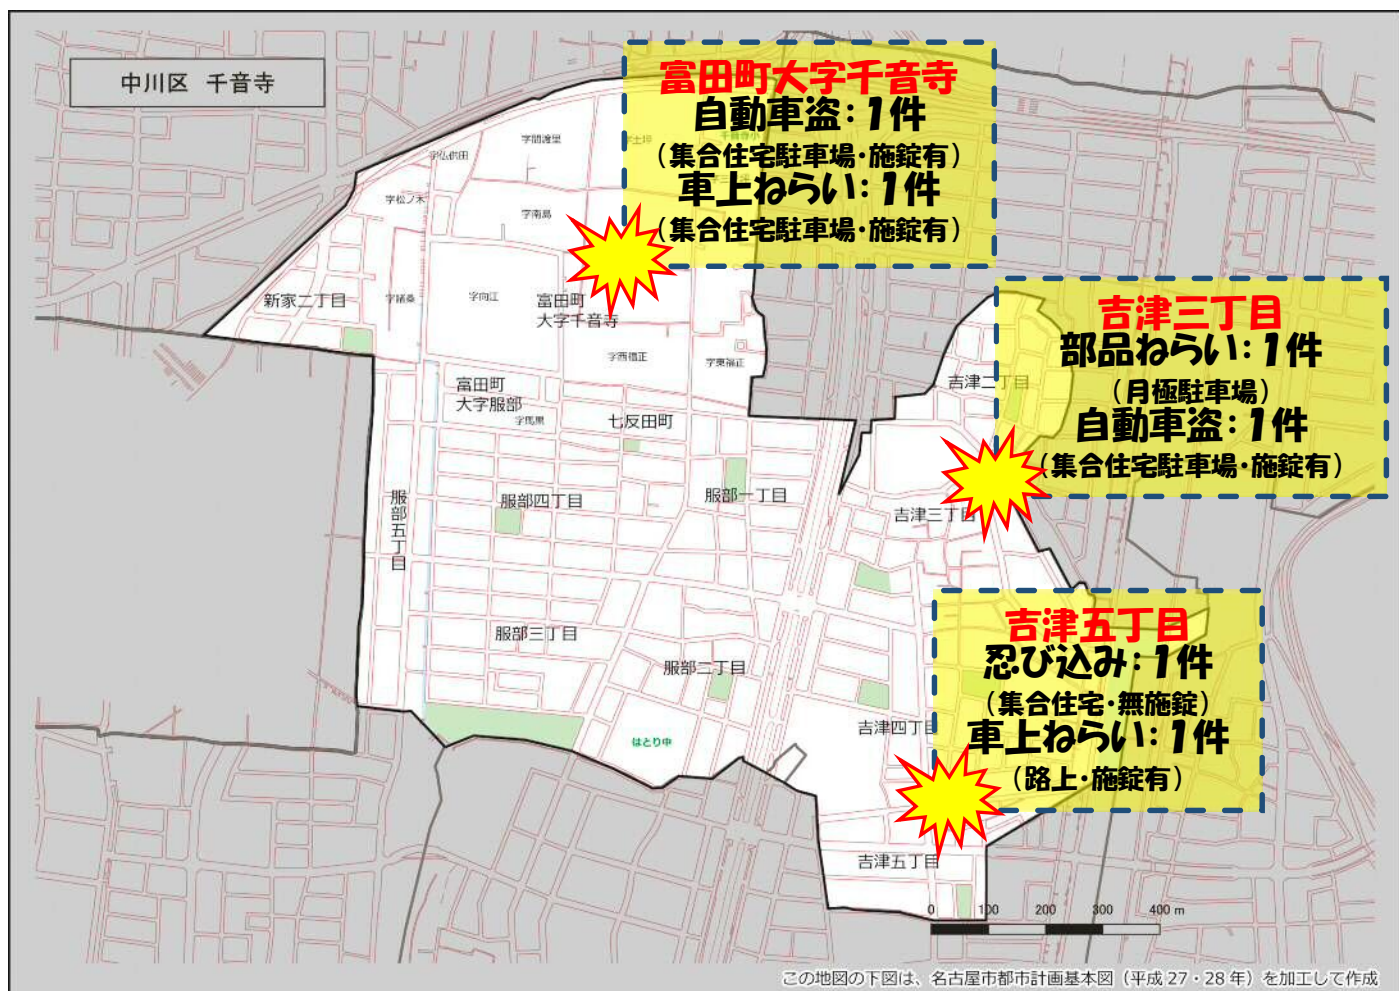

千音寺学区 犯罪注意マップ

令和4年中(1月～10月) 住宅対象侵入盗・特殊詐欺・自動車関連窃盗の発生状況

※暫定値を使用している場合、統計資料と一部、発生件数等が相違する可能性があります。

特殊詐欺に注意！

(オレオレ詐欺・還付金詐欺 等)

- どのような手口で犯行が行われているか普段から注意をしましょう！
- 家族やご近所と情報共有をしましょう！
- 固定電話は留守番電話にして犯人からの電話にでないようにしましょう！

自動車関連窃盗に注意！

(自動車盗・部品ねらい・車上ねらい)

- 少しの時間でも必ず施錠しましょう！
- スマートキーは電波を遮断できる金属製の缶で保管しましょう！
- 車内に荷物を置かないようにしましょう！
- 明るく見通しの良い駐車場を利用しましょう！

その他警察のHP等で手口や対策を確認し、パトロールや防犯カメラ等を活用して犯罪から地域を守りましょう！