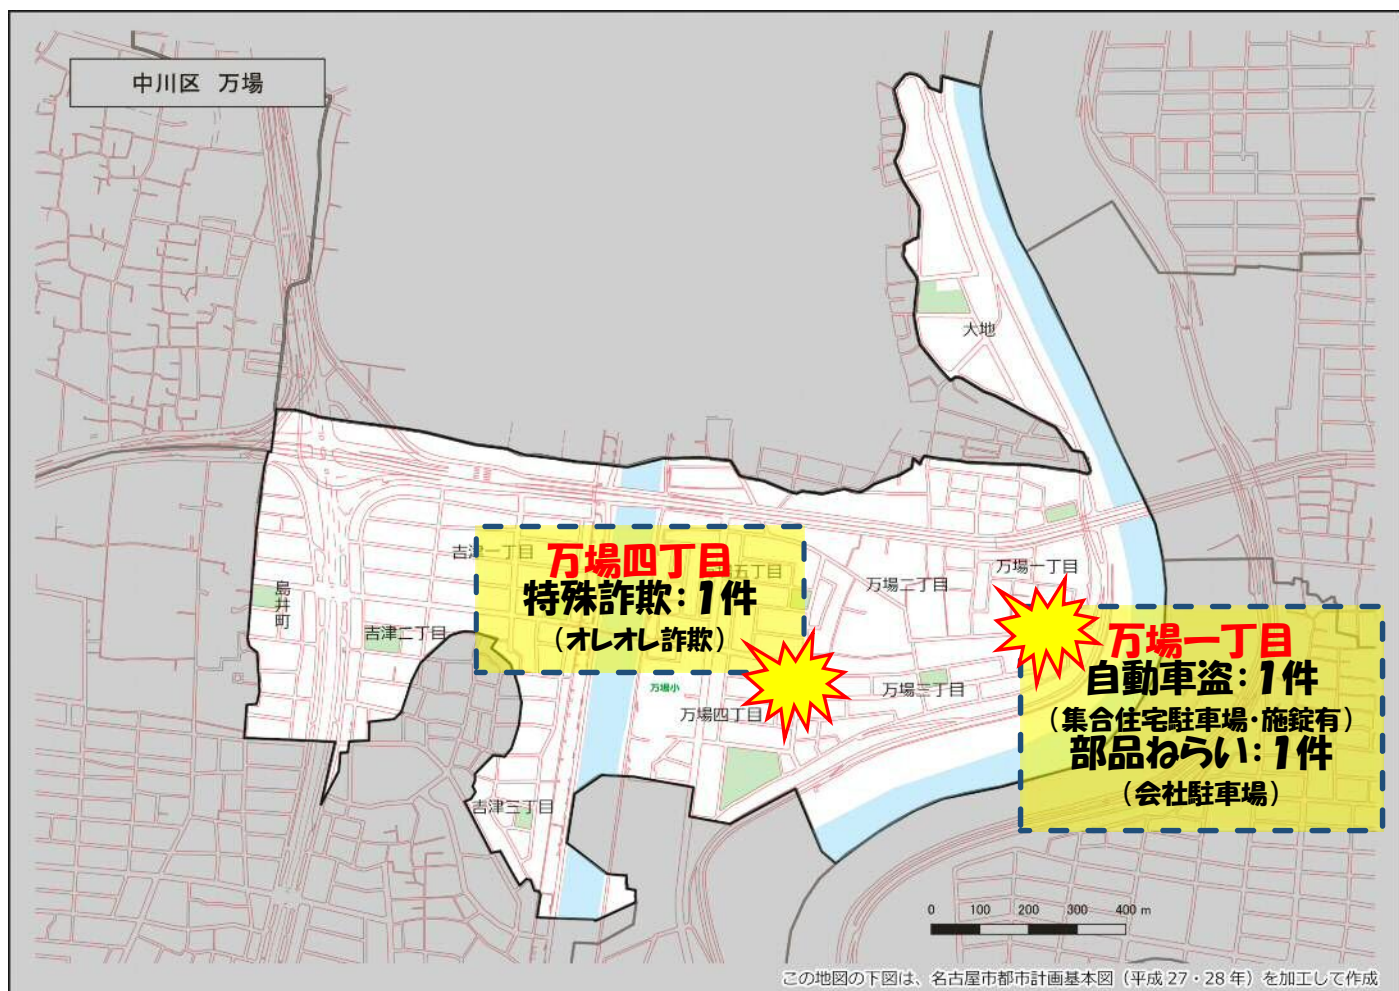

# 万場学区 犯罪注意マップ

令和4年中(1月～10月) 住宅対象侵入盗・特殊詐欺・自動車関連窃盗の発生状況

※暫定値を使用している場合、統計資料と一部、発生件数等が相違する可能性があります。