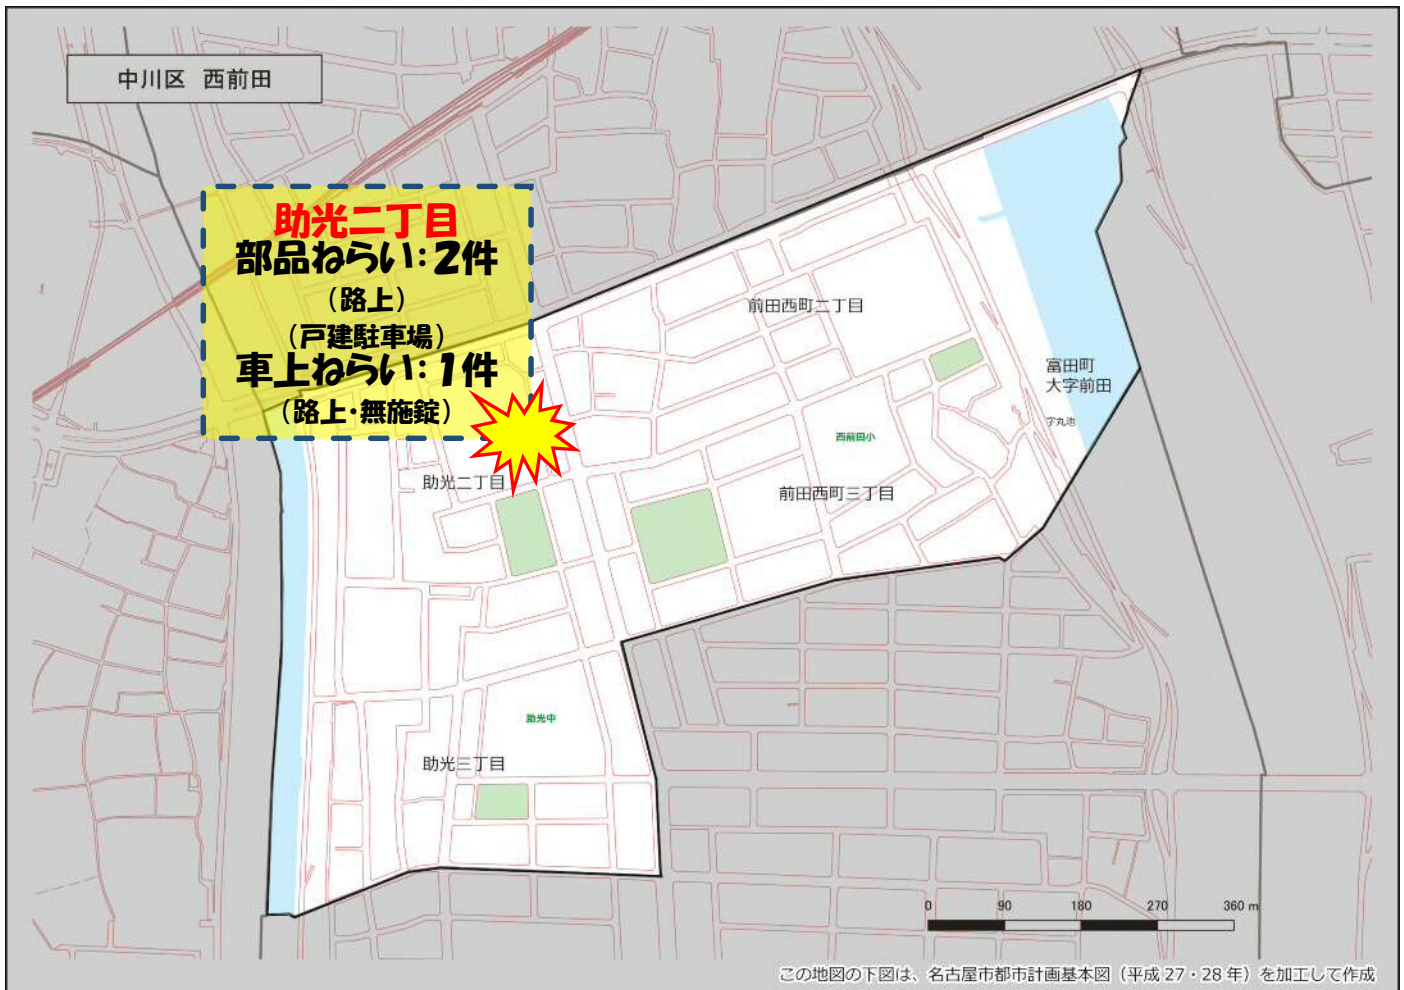

西前田学区 犯罪注意マップ

令和4年中(1月～10月) 住宅対象侵入盗・特殊詐欺・自動車関連窃盗の発生状況

※暫定値を使用している場合、統計資料と一部、発生件数等が相違する可能性があります。

特殊詐欺に注意！

(オレオレ詐欺・還付金詐欺 等)

- どのような手口で犯行が行われているか普段から注意をしましょう！
- 家族やご近所と情報共有をしましょう！
- 固定電話は留守番電話にして犯人からの電話にでないようにしましょう！

自動車関連窃盗に注意！

(自動車盗・部品ねらい・車上ねらい)

- 少しの時間でも必ず施錠しましょう！
- スマートキーは電波を遮断できる金属製の缶で保管しましょう！
- 車内に荷物を置かないようにしましょう！
- 明るく見通しの良い駐車場を利用しましょう！

その他警察のHP等で手口や対策を確認し、パトロールや防犯カメラ等を活用して犯罪から地域を守りましょう！

中川区役所地域力推進室(☎052-363-4320)