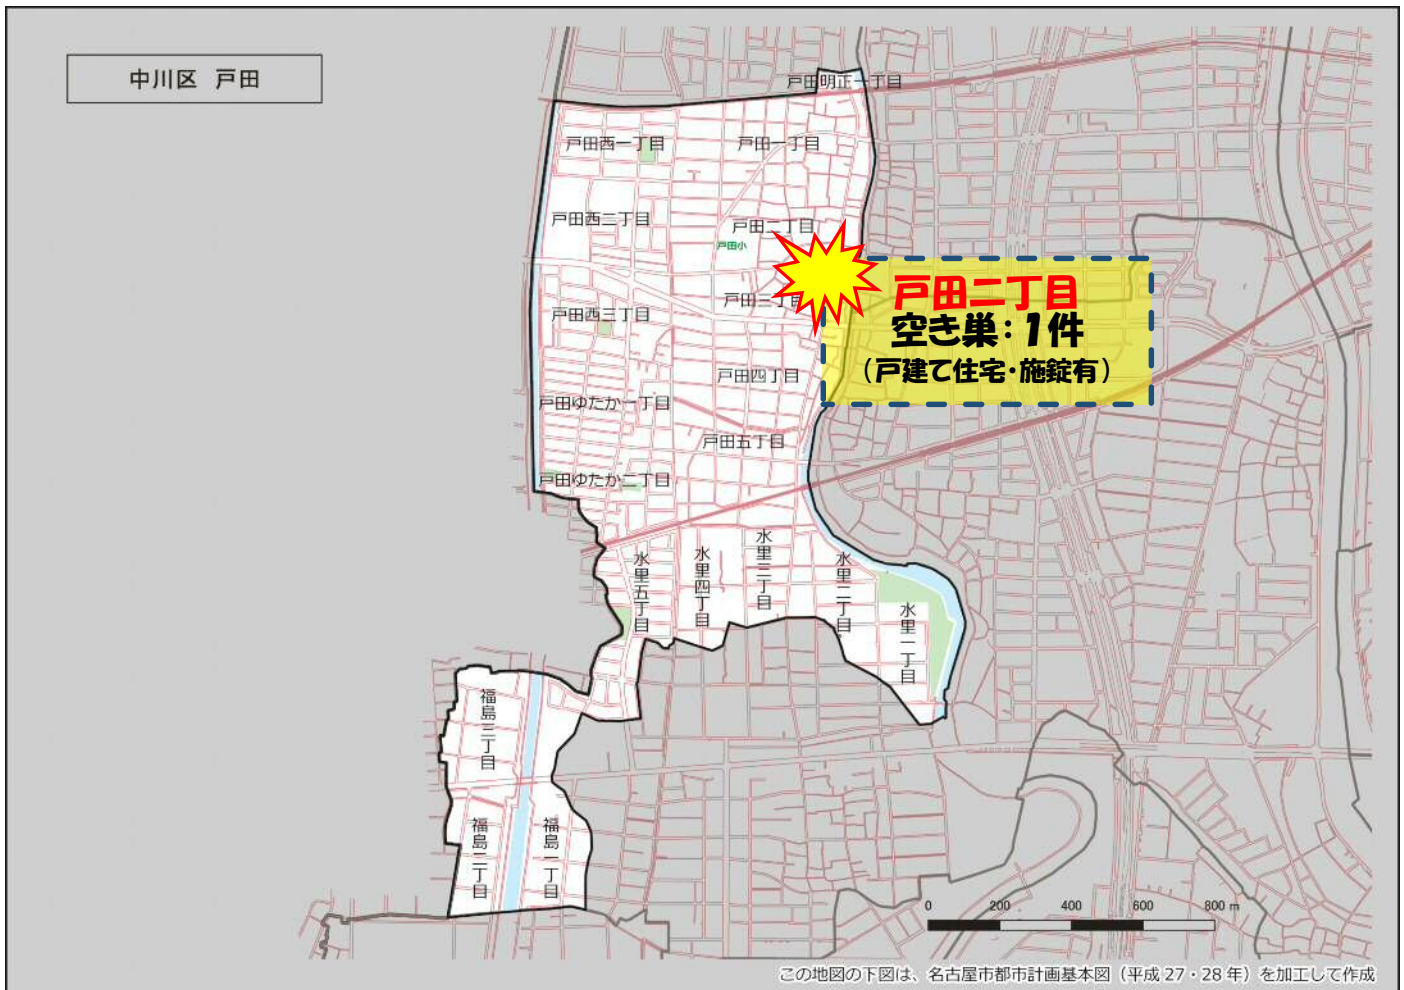

# 戸田学区 犯罪注意マップ

令和4年中(1月～10月) 住宅対象侵入盗・特殊詐欺・自動車関連窃盗の発生状況

※暫定値を使用している場合、統計資料と一部、発生件数等が相違する可能性があります。