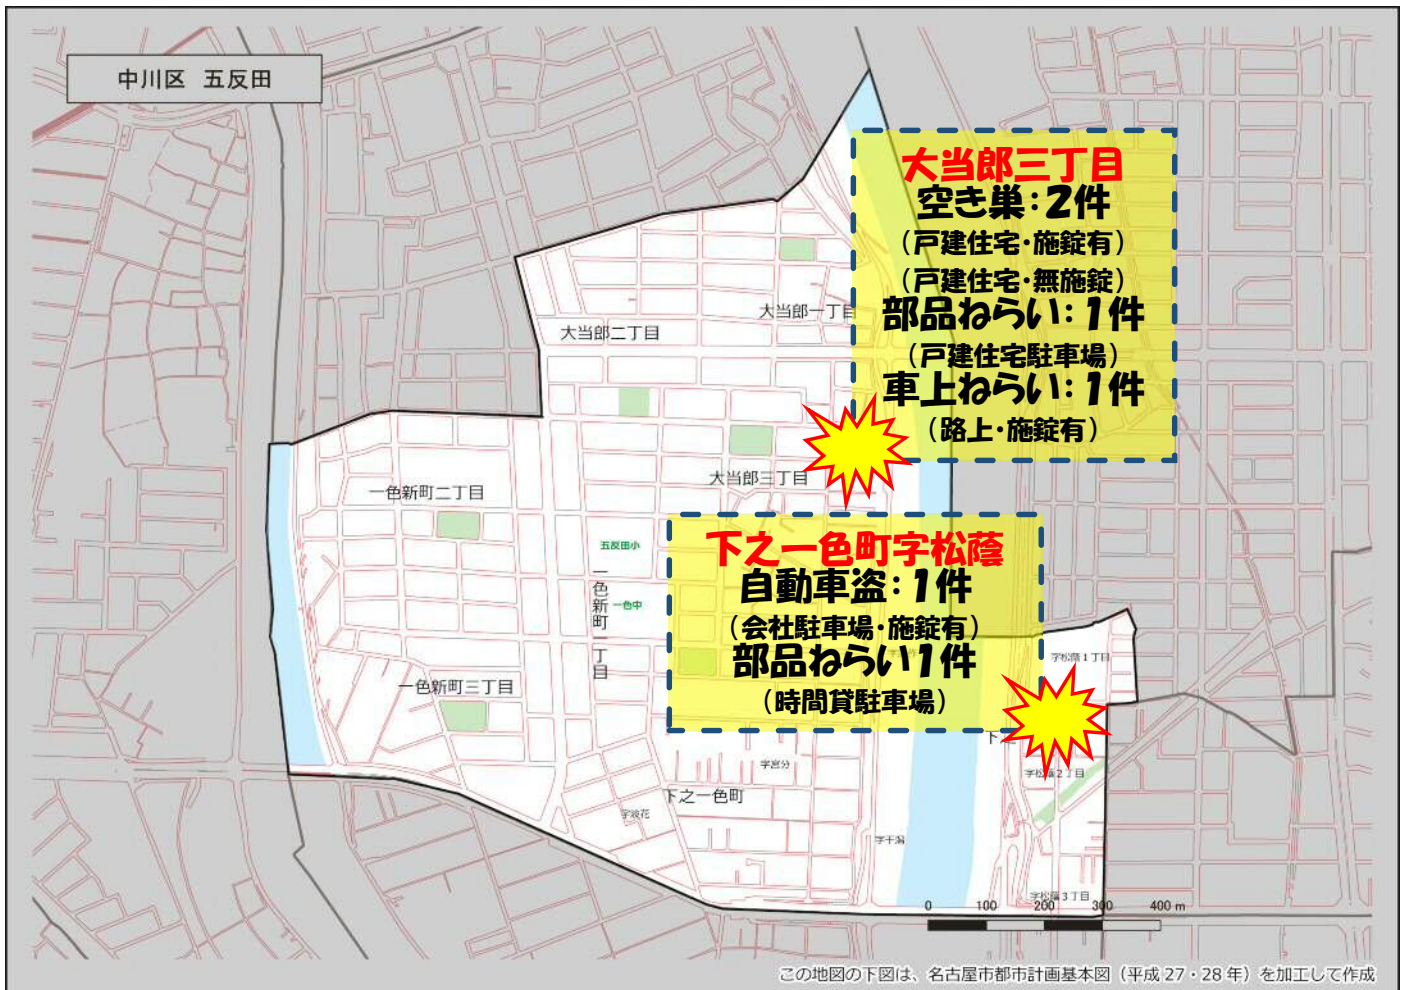

五反田学区 犯罪注意マップ

令和4年中(1月～10月) 住宅対象侵入盗・特殊詐欺・自動車関連窃盗の発生状況

※暫定値を使用している場合、統計資料と一部、発生件数等が相違する可能性があります。

特殊詐欺に注意!

(オレオレ詐欺・還付金詐欺 等)

- どのような手口で犯行が行われているか普段から注意をしましょう!
- 家族やご近所と情報共有をしましょう!
- 固定電話は留守番電話にして犯人からの電話にでないようにしましょう!

自動車関連窃盗に注意!

(自動車盗・部品ねらい・車上ねらい)

- 少しの時間でも必ず施錠しましょう!
- スマートキーは電波を遮断できる金属製の缶で保管しましょう!
- 車内に荷物を置かないようにしましょう!
- 明るく見通しの良い駐車場を利用しましょう!

その他警察のHP等で手口や対策を確認し、パトロールや防犯カメラ等を活用して犯罪から地域を守りましょう!