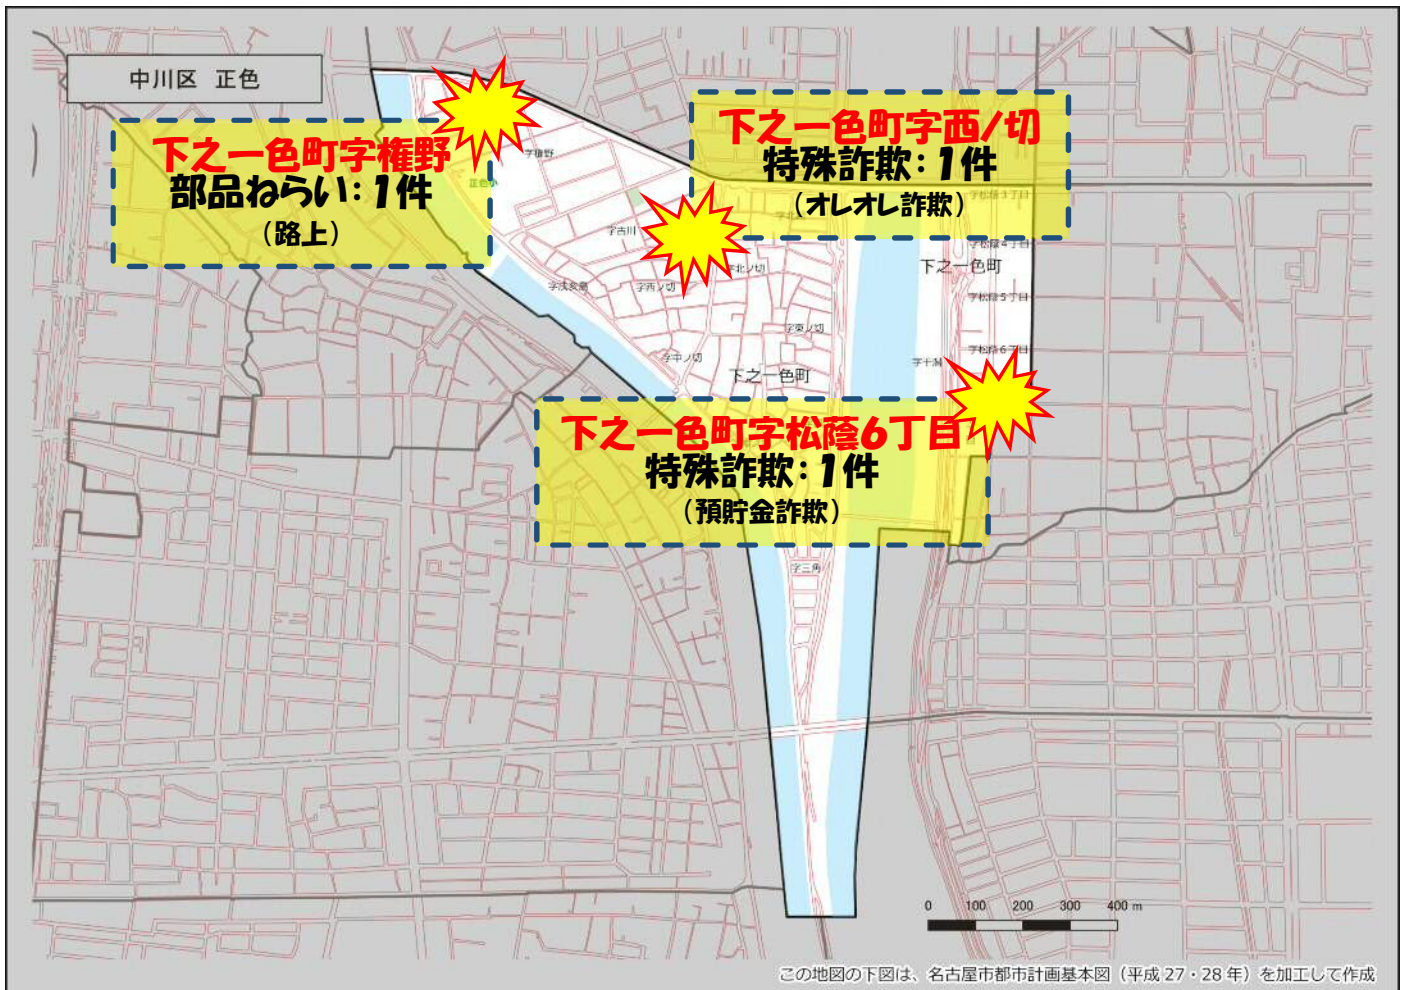

正色学区 犯罪注意マップ

令和4年中(1月～10月) 住宅対象侵入盗・特殊詐欺・自動車関連窃盗の発生状況

※暫定値を使用している場合、統計資料と一部、発生件数等が相違する可能性があります。

特殊詐欺に注意！

(オレオレ詐欺・還付金詐欺 等)

- どのような手口で犯行が行われているか普段から注意をしましょう！
- 家族やご近所と情報共有をしましょう！
- 固定電話は留守番電話にして犯人からの電話にでないようにしましょう！

自動車関連窃盗に注意！

(自動車盗・部品ねらい・車上ねらい)

- 少しの時間でも必ず施錠しましょう！
- スマートキーは電波を遮断できる金属製の缶で保管しましょう！
- 車内に荷物を置かないようにしましょう！
- 明るく見通しの良い駐車場を利用しましょう！

その他警察のHP等で手口や対策を確認し、パトロールや防犯カメラ等を活用して犯罪から地域を守りましょう！

中川区役所地域力推進室(☎052-363-4320)